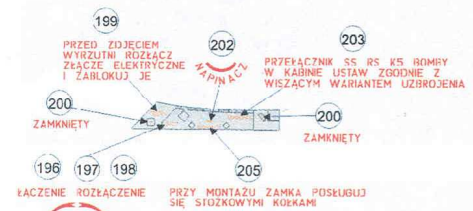

ZEWNĘTRZNY INTERNAL