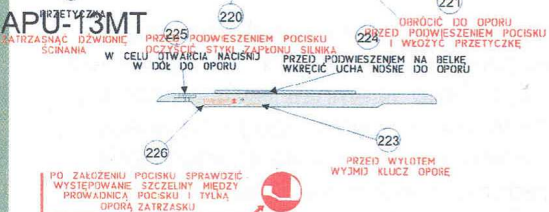

Całość opracowania została oparta przede wszystkim na dokumentacji zdjęciowej. Rozkład napisów na poszczególnych wersjach to wypadkowa kilku tysięcy zdjęć jakie udało nam się zebrać. Niemniej jednak, zdarzały się różnice pomiędzy egzemplarzami tej samej wersji czego przykłady zamieściliśmy w instrukcji. Wiele z napisów pojawiało się sporadycznie jak choćby element 37 na osłonie radaru, inne zmieniały konfigurację lub pojawiały się tylko na niektórych egzemplarzach jak np. element 193, stąd bardzo trudno było ujednoczyć to w instrukcji. Niemniej jednak dobrnęliśmy do końca i cieszymy się, że po ponad pół roku pracy możemy wydać jej efekt.

WEWNĘTRZNY EXTERNAL

Zewnętrzny pylon pod skrzydłowy dla wersji MF i bis

ZEWNĘTRZNY INTERNAL

Pylon pod kadłubowy Under hull pylon

APU-13

APU-7

APU R-60

APU-13MT