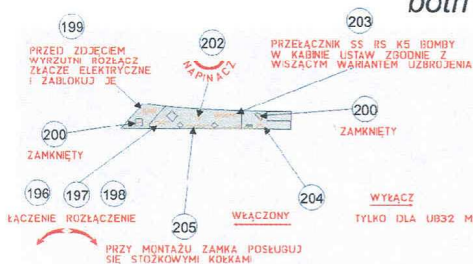

MiG-21M/MF/PFM/bis Polish stencils

Uwaga wszystkie wyrzutnie, jeśli nie pokazano inaczej, okleić z obu stron na zasadzie lustrzanego odbicia.

All launchers, if not shown otherwise, taped decals on both sides of the launcher.