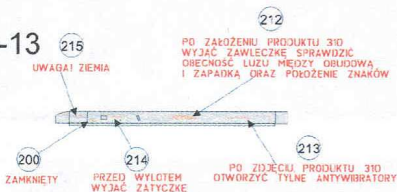

Całość opracowania została oparta przede wszystkim na dokumentacji zdjęciowej. Rozkład napisów na poszczególnych wersjach to wypadkowa kilku tysięcy zdjęć jakie udało nam się zebrać. Niemniej jednak, zdarzały się różnice pomiędzy egzemplarzami tej samej wersji czego przykłady zamieściliśmy w instrukcji. Wiele z napisów pojawiało się sporadycznie jak choćby element 37 na osłonie radaru, inne zmieniały konfigurację lub pojawiały się tylko na niektórych egzemplarzach jak np. element 193, stąd bardzo trudno było ujednoczyć to w instrukcji. Niemniej jednak dobrnęliśmy do końca i cieszymy się, że po ponad pół roku pracy możemy wydać jej efekt.

Z modelarskim pozdrowieniem
Zespół ModelMaker

MiG-21M/MF/PFM/bis Polish stencils

Uwaga wszystkie wyrzutnie, jeśli nie pokazano inaczej, okleić z obu stron na zasadzie lustrzanego odbicia.

All launchers, if not shown otherwise, taped decals on both sides of the launcher.

WEWNĘTRZNY EXTERNAL

Zewnętrzny pylon pod skrzydłowy dla wersji MF i bis

ZEWNĘTRZNY INTERNAL

Pylon pod kadłubowy Under hull pylon

APU-13

APU-7

APU R-60

APU-13MT