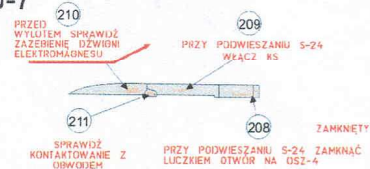

Całość opracowania została oparta przede wszystkim na dokumentacji zdjęciowej. Rozkład napisów na poszczególnych wersjach to wypadkowa kilku tysięcy zdjęć jakie udało nam się zebrać. Niemniej jednak, zdarzały się różnice pomiędzy egzemplarzami tej samej wersji czego przykłady zamieściliśmy w instrukcji. Wiele z napisów pojawiało się sporadycznie jak choćby element 37 na osłonie radaru, inne zmieniały konfigurację lub pojawiały się tylko na niektórych egzemplarzach jak np. element 193, stąd bardzo trudno było ujednoczyć to w instrukcji. Niemniej jednak dobrnęliśmy do końca i cieszymy się, że po ponad pół roku pracy możemy wydać jej efekt.

Z modelarskim pozdrowieniem
Zespół ModelMaker

MiG-21M/MF/PFM/bis Polish stencils

Uwaga wszystkie wyrzutnie, jeśli nie pokazano inaczej, okleić z obu stron na zasadzie lustrzanego odbicia.

All launchers, if not shown otherwise, taped decals on both sides of the launcher.

WEWNĘTRZNY EXTERNAL

Zewnętrzny pylon pod skrzydłowy dla wersji MF i bis

ZEWNĘTRZNY INTERNAL

Pylon pod kadłubowy Under hull pylon

APU-13

APU-7

APU R-60

APU-13MT