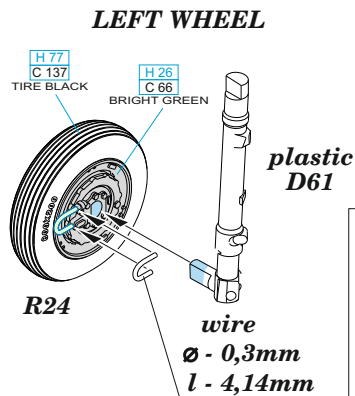

www.eduard.com

7,95

672 236

MiG-21PF wheels
for Eduard kit - pro stavěbnici Eduard

1/72

-  REMOVE
ODSTRANIT
-  BEND
OHNOUT
-  GRIND
OBROUSIT
-  ? OPTION
VOLBA
-  DRILL HOLE
VRTAT OTVOR
-  REPLACE
NAHRADIT
-  SYMMETRICAL ASSEMBLY
SYMETRICKÁ MONTÁŽ
-  SCRIBE THE PANEL AND HOLES
RYTI
-  REVERSE SIDE
OTOČIT

CORRECT POSITION OF WHEELS

1

2

3

RIGHTS WHEEL