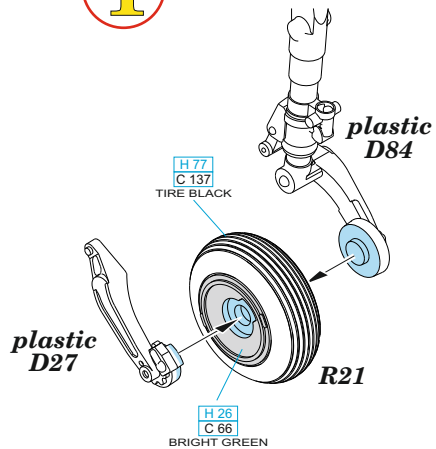

www.eduard.com

7,95

672 236

MiG-21PF wheels
for Eduard kit - pro stavěbnici Eduard

1/72

-  REMOVE
ODSTRANIT
-  BEND
OHNOUT
-  GRIND
OBROUSIT
-  ? OPTION
VOLBA
-  DRILL HOLE
VRTAT OTVOR
-  REPLACE
NAHRADIT
-  SYMMETRICAL ASSEMBLY
SYMETRICKÁ MONTÁŽ
-  SCRIBE THE PANEL AND HOLES
RYTI
-  REVERSE SIDE
OTOČIT

CORRECT POSITION OF WHEELS

1

2

3

RIGHTS WHEEL