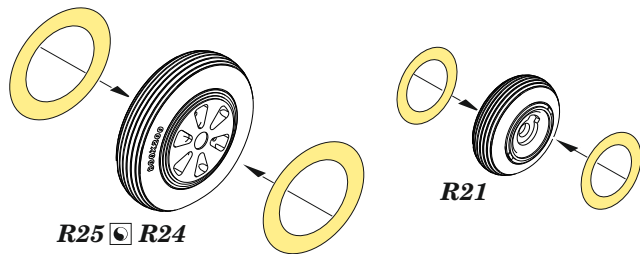

www.eduard.com

7,95

672 236

MiG-21PF wheels
for Eduard kit - pro stavěbnici Eduard

1/72

-  REMOVE
ODSTRANIT
-  BEND
OHNOUT
-  GRIND
OBROUSIT
-  ? OPTION
VOLBA
-  DRILL HOLE
VRTAT OTVOR
-  REPLACE
NAHRADIT
-  SYMMETRICAL ASSEMBLY
SYMETRICKÁ MONTÁŽ
-  SCRIBE THE PANEL AND HOLES
RYTI
-  REVERSE SIDE
OTOČIT

CORRECT POSITION OF WHEELS

1

2

3

RIGHTS WHEEL