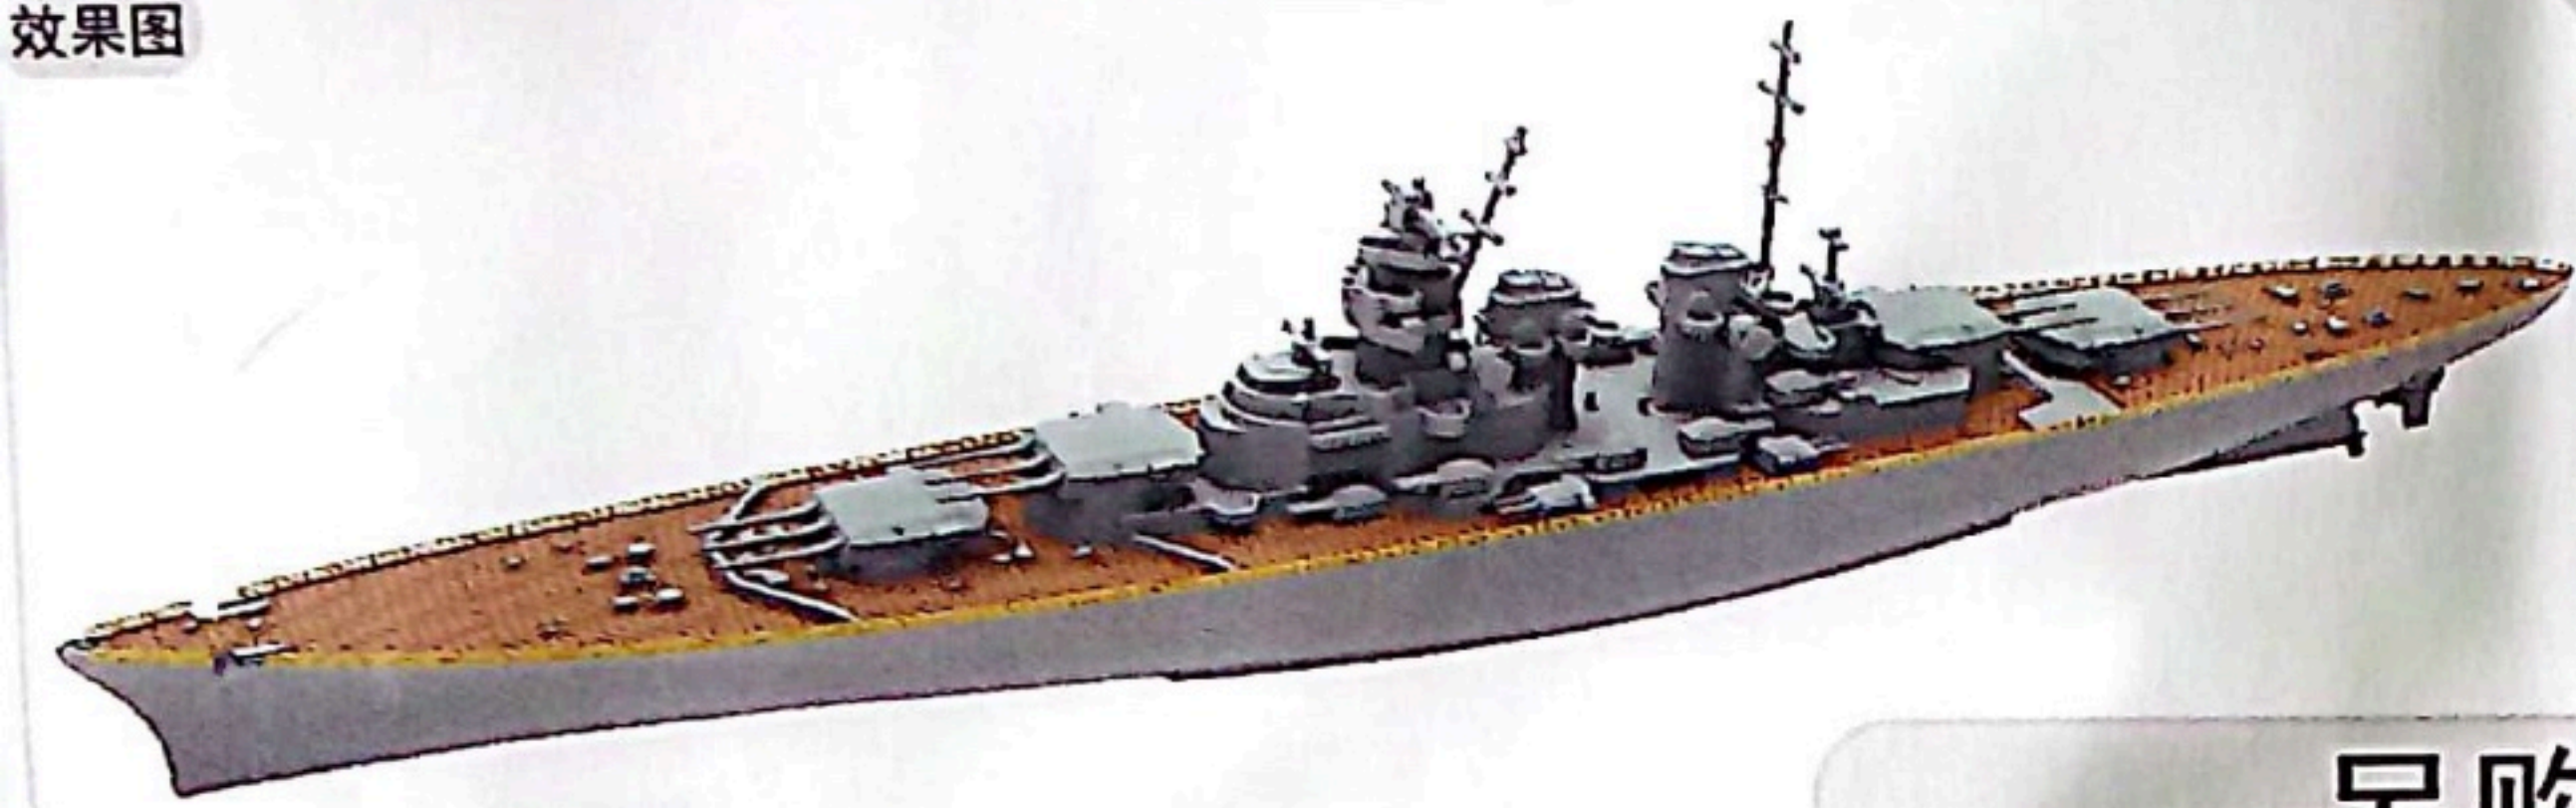

CYD035

1/2000

效果图

CYD036

1/2000

配件图

G1 x 12

效果图

另购推荐
Optional consumption

1/2000大型干船坞+吊车套装

1/2000 普鲁士号战列舰模型