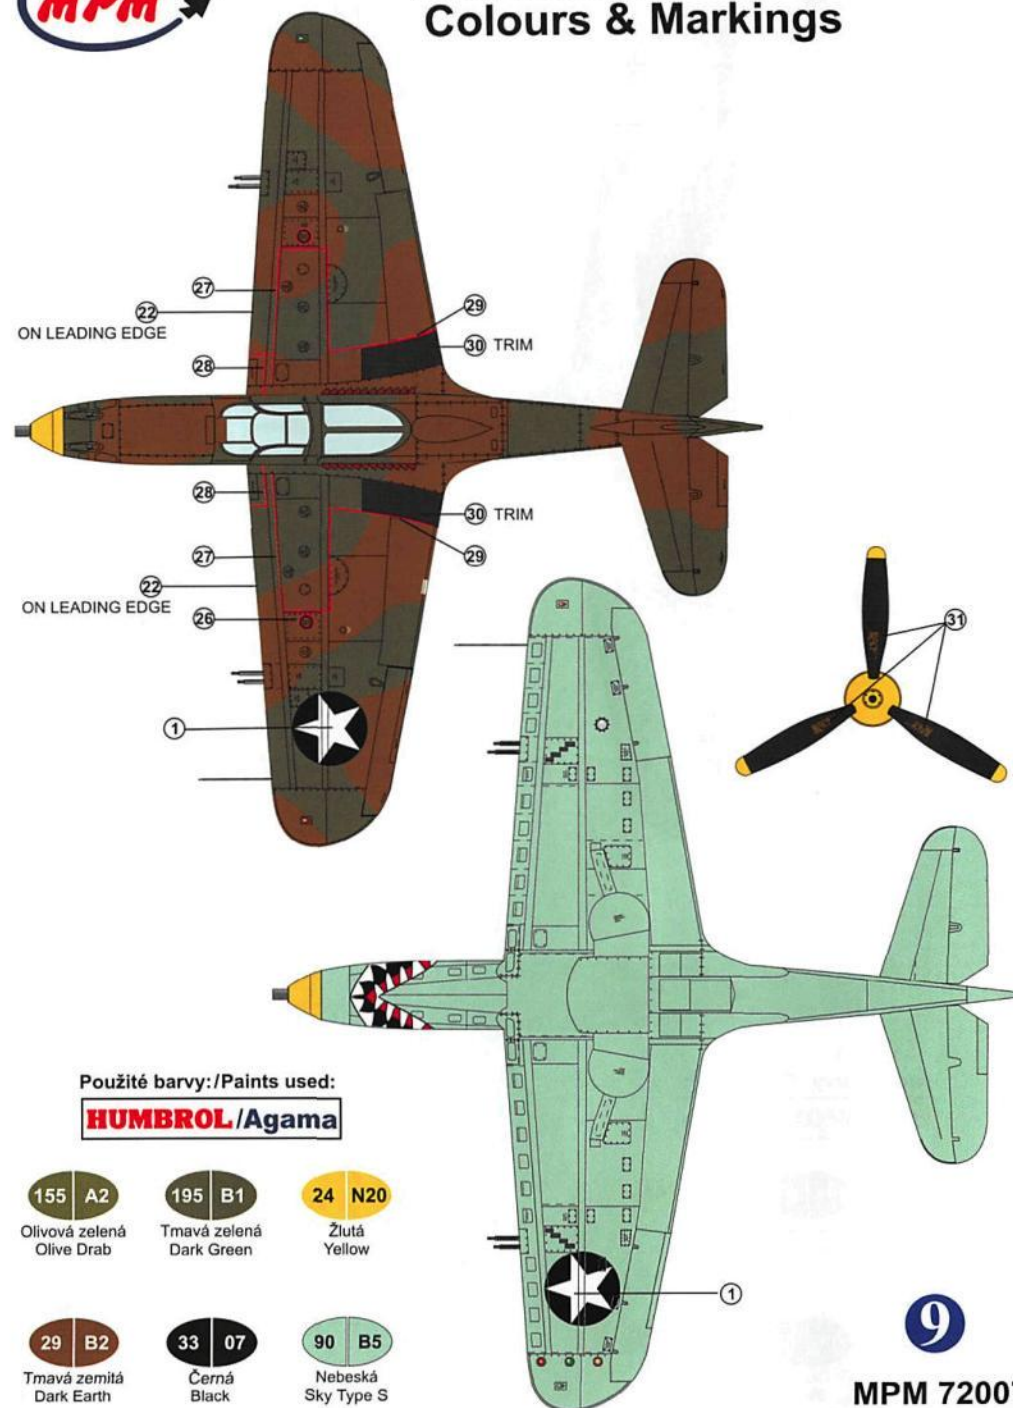

## Zbarvení & Označení Colours & Markings

Použité barvy: /Paints used:

**HUMBROL/Agama**

8

MPM 72007

Numbers „80“ are alternatively Yellow or White. Note the overpainted sharkmouth in Black.

8

MPM 72007

## Zbarvení & Označení Colours & Markings

P-400, AH736, 80th FS, 8th FG, Twelve Mile Aerodrome,  
New Guinea, 1942

Použité barvy: /Paints used:

**HUMBROL/Agama**

The camouflage consisted of US colors that were equal to British Dark Green, Dark Earth and Sky colors.

## Zbarvení & Označení Colours & Markings

Použité barvy: /Paints used:

**HUMBROL/Agama**

9

MPM 72007