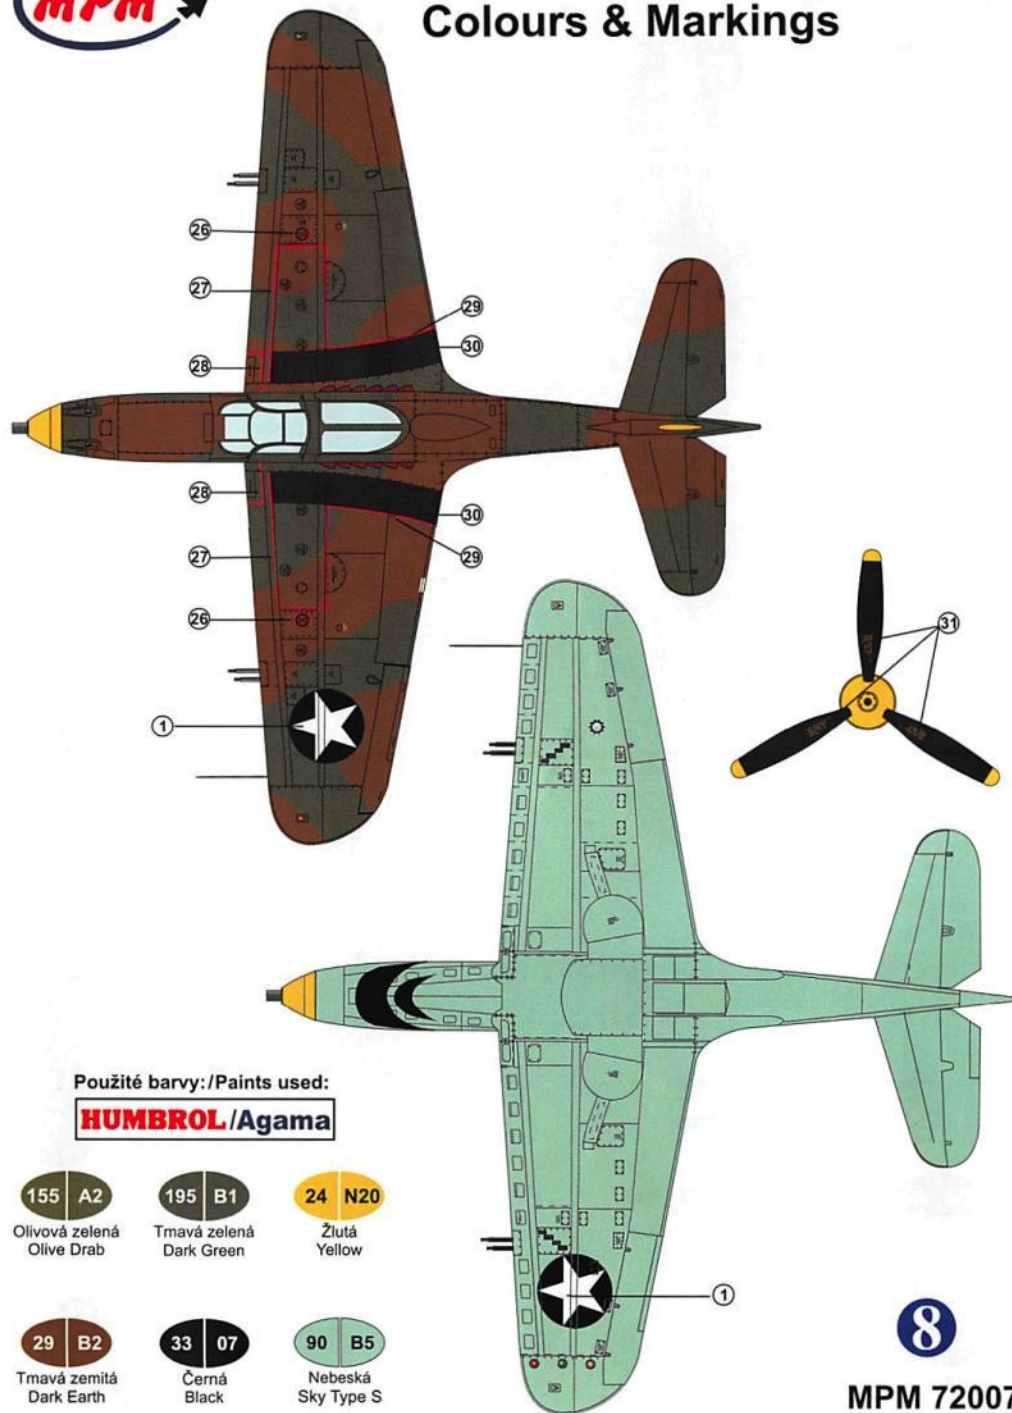

155 A2  
Olivová zelená  
Olive Drab

176 A3  
Střední šedá  
Neutral Grey

24 N20  
Žlutá  
Yellow

60 04  
Červená  
Red

33 07  
Černá  
Black

Použité barvy: /Paints used:  
**HUMBROL/Agama**

## Zbarvení & Označení Colours & Markings

Použité barvy: /Paints used:

**HUMBROL/Agama**

8

MPM 72007

Numbers „80“ are alternatively Yellow or White. Note the overpainted sharkmouth in Black.

8

MPM 72007