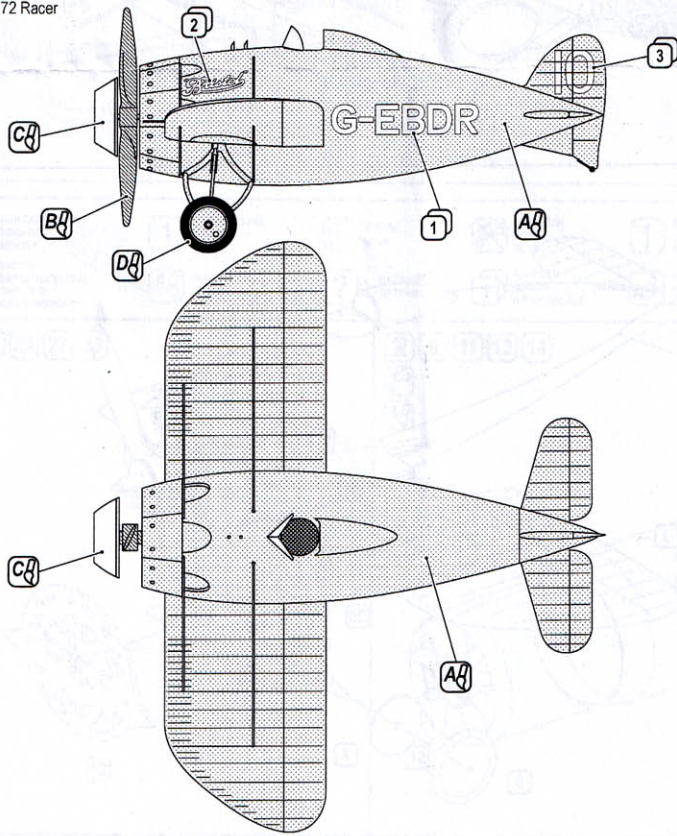

CAT.NO.BX72030 PLASTIC MODEL KITS / LIMITED EDITION

SCALE:1/72

UA Британський гоночний літак Bristol Type 72 Racer, був побудований компанією Bristol Airplane Company в 1922 році. Конструктор Уилфрід Томас Рід. Пілотований Сирілом Уїнсом, літак здійснив свій перший політ на початку липня 1922 року.

GB The Bristol Type 72 Racer was a British racing monoplane designed by Wilfrid Thomas Reid and built by the Bristol Aeroplane Company at Filton, England. One aircraft was built in 1922 and registered G-EBDR on 27 June 1922. Piloted by Cyril Uwins, it made its maiden flight early in July 1922.

3 1 2 5 15 17 18 19 21 22 26 1 2

4 3 7 9 24 29 3

5 4 6 7 9 10 16 23 28 31 4

Bristol Type 72 Racer

- A**  ЧЕРВОНИЙ
RED
- B**  ДЕРЕВО
WOOD
- C**  БІЛИЙ
WHITE
- D**  ЧОРНИЙ
BLACK

72030