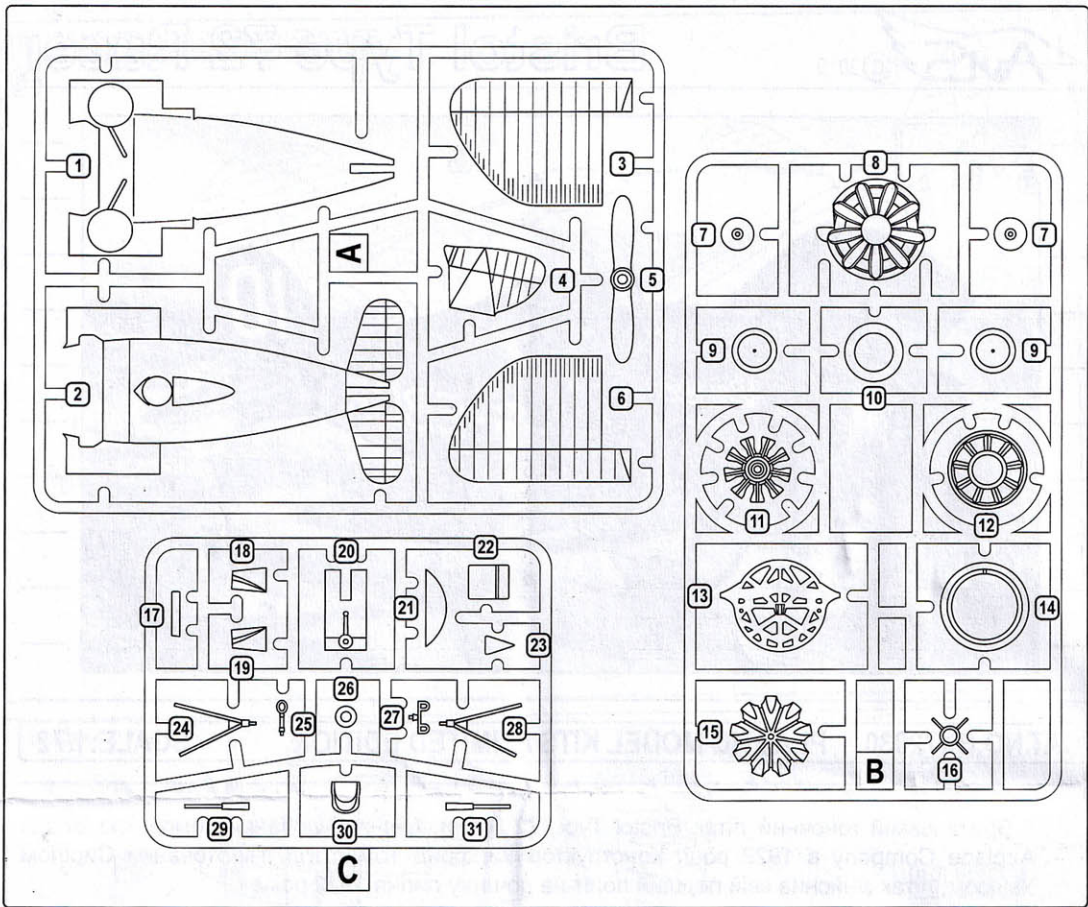

CAT.NO.BX72030 PLASTIC MODEL KITS / LIMITED EDITION

SCALE:1/72

UA Британський гоночний літак Bristol Type 72 Racer, був побудований компанією Bristol Airplane Company в 1922 році. Конструктор Уилфрід Томас Рід. Пілотований Сирілом Уїнсом, літак здійснив свій перший політ на початку липня 1922 року.

GB The Bristol Type 72 Racer was a British racing monoplane designed by Wilfrid Thomas Reid and built by the Bristol Aeroplane Company at Filton, England. One aircraft was built in 1922 and registered G-EBDR on 27 June 1922. Piloted by Cyril Uwins, it made its maiden flight early in July 1922.

ДЕКАЛИ ДЛЯ ОДНОГО ВАРІАНТА

DECALS FOR ONE VERSION

- | | | | | | |
|---|---------------------------------------|----------------------|--|---|----------------------------------|
| 1 ЕТАПИ СКЛАДАННЯ
STAGES OF ASSEMBLY | 1 НОМЕР ДЕТАЛІ
NUMBER PARTS | КЛЄТИ
GLUE | НЕ КЛЄТИ
DON'T GLUE | ! ВИГОТОВИТИ
ДЕТАЛЬ
TO MAKE A DETAIL | ЗІГНУТИ
TO BEND |
| 2X КІЛЬКІСТЬ
ОПЕРАЦІЙ(ДЕТАЛЕЙ)
QUANTITY OF OPERATIONS(PARTS) | AB ФАРБУВАТИ
TO PAINT | НА ВИБІР
OPTIONAL | 1 НАНЄСТИ
ДЕКАЛЬ
APPLY DECALS | УСУНУТИ НОЖЕМ
DETACH WITH KNIFE | ВИКОНАТИ
ОТВІР
MAKE A HOLE |

3 1 2 5 15 17 18 19 21 22 26 1 2

4 3 7 9 24 29 3

5 4 6 7 9 10 16 23 28 31 4

Bristol Type 72 Racer

- A**  ЧЕРВОНИЙ
RED
- B**  ДЕРЕВО
WOOD
- C**  БІЛИЙ
WHITE
- D**  ЧОРНИЙ
BLACK

72030