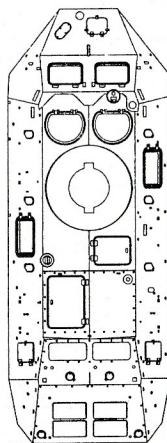

БТР-60ПБ
Бронетранспортёр

№ 72911
1:72

BTR-60PB
Armored Personnel Carrier

x4 СДЕЛАТЬ 4 ДЕТАЛИ
MAKE 4 PCS

***** СДЕЛАТЬ
САМОСТОЯТЕЛЬНО
SCRATCHBUILD

■ ПРИ СБОРКЕ
НЕ ИСПОЛЬЗУЕТСЯ
PARTS NOT FOR USE

БТР-60ПБ, Гвардейские мотострелковые части СА, 70-е годы
BTR-60PB, Soviet Army Guard units, 70s

БТР-60ПБ, армия ГДР, 70-е годы
BTR-60PB, GDR Army, 70s

	Model Master		
A	1712	Зелёный, матовый	Field Green
B	1597	Черный, полуматовый	Semigloss Black
C	1790	Серебристый	Chrome Silver
D	1590	Красный, глянцевый	Fire Red
E	1736	Кожа	Leather
F	1406	Темный металл	Exhaust
G	1735	Древесина	Wood
H	1780	Сталь	Steel
J	1795	Оружейная сталь	Gun Metal