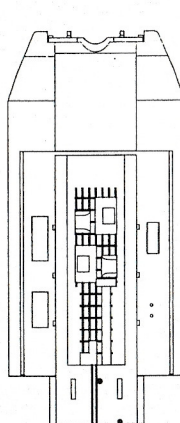

БТР-60ПБ
Бронетранспортёр

№ 72911
1:72

BTR-60PB
Armored Personnel Carrier

x4 СДЕЛАТЬ 4 ДЕТАЛИ
MAKE 4 PCS

***** СДЕЛАТЬ
САМОСТОЯТЕЛЬНО
SCRATCHBUILD

■ ПРИ СБОРКЕ
НЕ ИСПОЛЬЗУЕТСЯ
PARTS NOT FOR USE

БТР-60ПБ, Гвардейские мотострелковые части СА, 70-е годы
BTR-60PB, Soviet Army Guard units, 70s

БТР-60ПБ, армия ГДР, 70-е годы
BTR-60PB, GDR Army, 70s

	Model Master		
A	1712	Зелёный, матовый	Field Green
B	1597	Черный, полуматовый	Semigloss Black
C	1790	Серебристый	Chrome Silver
D	1590	Красный, глянцевый	Fire Red
E	1736	Кожа	Leather
F	1406	Темный металл	Exhaust
G	1735	Древесина	Wood
H	1780	Сталь	Steel
J	1795	Оружейная сталь	Gun Metal