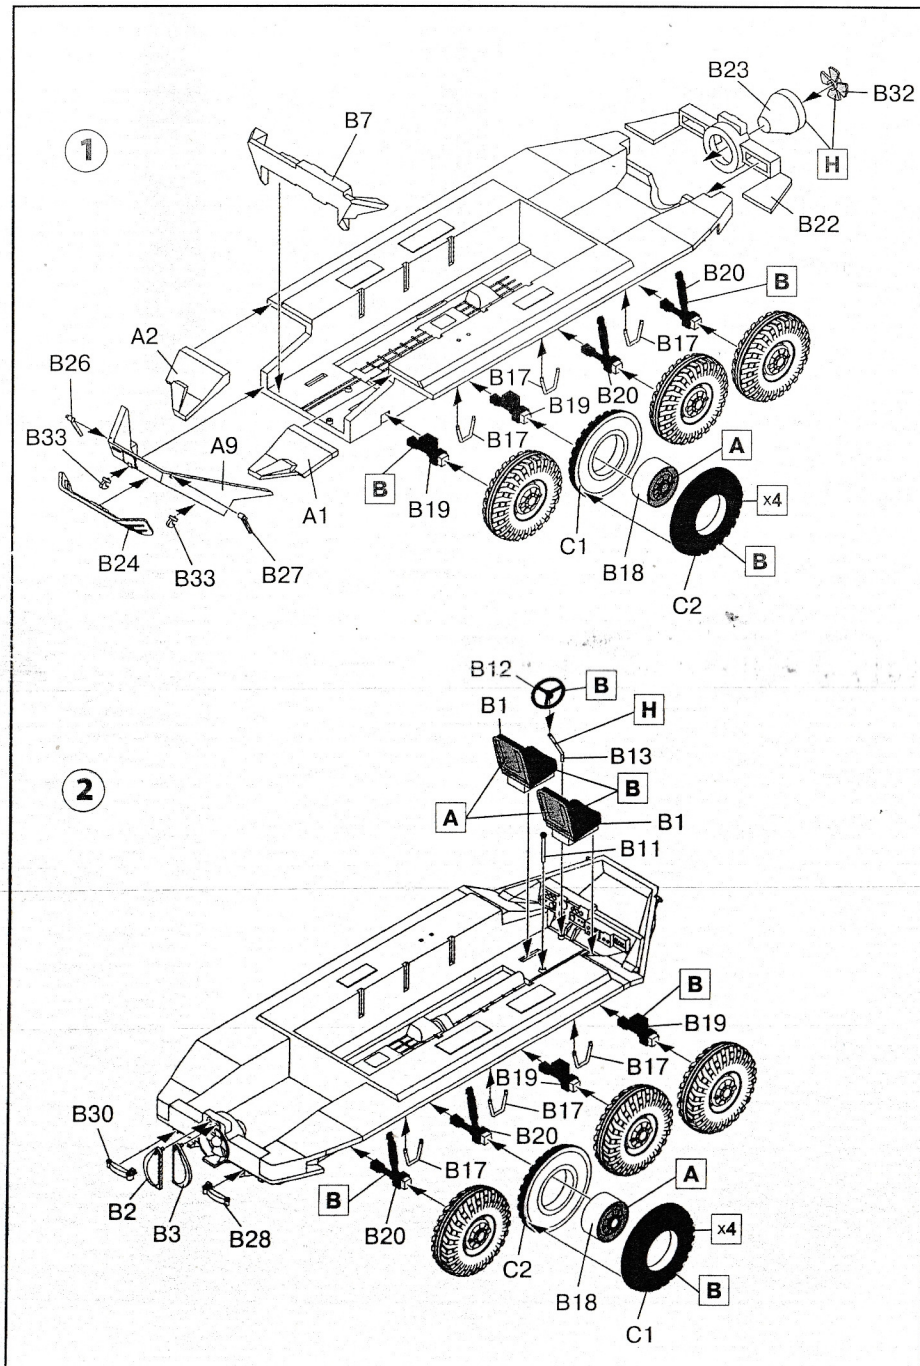

БТР-60ПБ
Бронетранспортёр

№ 72911
1:72

BTR-60PB
Armored Personnel Carrier

x4 СДЕЛАТЬ 4 ДЕТАЛИ
MAKE 4 PCS

***** СДЕЛАТЬ
САМОСТОЯТЕЛЬНО
SCRATCHBUILD

■ ПРИ СБОРКЕ
НЕ ИСПОЛЬЗУЕТСЯ
PARTS NOT FOR USE

БТР-60ПБ, Гвардейские мотострелковые части СА, 70-е годы
BTR-60PB, Soviet Army Guard units, 70s

БТР-60ПБ, армия ГДР, 70-е годы
BTR-60PB, GDR Army, 70s

	Model Master		
A	1712	Зелёный, матовый	Field Green
B	1597	Черный, полуматовый	Semigloss Black
C	1790	Серебристый	Chrome Silver
D	1590	Красный, глянцевый	Fire Red
E	1736	Кожа	Leather
F	1406	Темный металл	Exhaust
G	1735	Древесина	Wood
H	1780	Сталь	Steel
J	1795	Оружейная сталь	Gun Metal