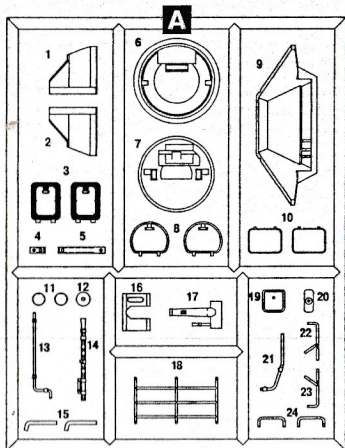

БТР-60ПБ
Бронетранспортёр

№ 72911
1:72

BTR-60PB
Armored Personnel Carrier

x4 СДЕЛАТЬ 4 ДЕТАЛИ
MAKE 4 PCS

***** СДЕЛАТЬ
САМОСТОЯТЕЛЬНО
SCRATCHBUILD

■ ПРИ СБОРКЕ
НЕ ИСПОЛЬЗУЕТСЯ
PARTS NOT FOR USE

БТР-60ПБ, Гвардейские мотострелковые части СА, 70-е годы
BTR-60PB, Soviet Army Guard units, 70s

БТР-60ПБ, армия ГДР, 70-е годы
BTR-60PB, GDR Army, 70s

	Model Master		
A	1712	Зелёный, матовый	Field Green
B	1597	Черный, полуматовый	Semigloss Black
C	1790	Серебристый	Chrome Silver
D	1590	Красный, глянцевый	Fire Red
E	1736	Кожа	Leather
F	1406	Темный металл	Exhaust
G	1735	Древесина	Wood
H	1780	Сталь	Steel
J	1795	Оружейная сталь	Gun Metal