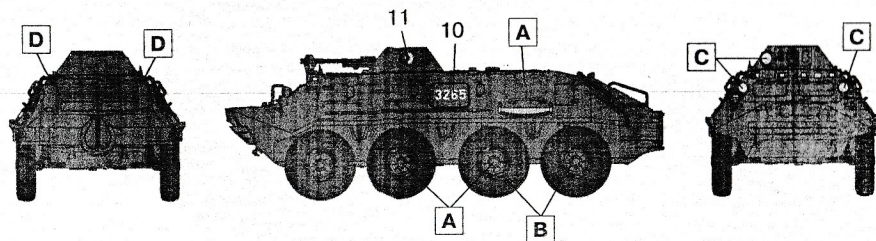

БТР-60ПБ
Бронетранспортёр

№ 72911
1:72

BTR-60PB
Armored Personnel Carrier

x4 СДЕЛАТЬ 4 ДЕТАЛИ
MAKE 4 PCS

***** СДЕЛАТЬ
САМОСТОЯТЕЛЬНО
SCRATCHBUILD

■ ПРИ СБОРКЕ
НЕ ИСПОЛЬЗУЕТСЯ
PARTS NOT FOR USE

БТР-60ПБ, Гвардейские мотострелковые части СА, 70-е годы
BTR-60PB, Soviet Army Guard units, 70s

БТР-60ПБ, армия ГДР, 70-е годы
BTR-60PB, GDR Army, 70s

	Model Master		
A	1712	Зелёный, матовый	Field Green
B	1597	Черный, полуматовый	Semigloss Black
C	1790	Серебристый	Chrome Silver
D	1590	Красный, глянцевый	Fire Red
E	1736	Кожа	Leather
F	1406	Темный металл	Exhaust
G	1735	Древесина	Wood
H	1780	Сталь	Steel
J	1795	Оружейная сталь	Gun Metal