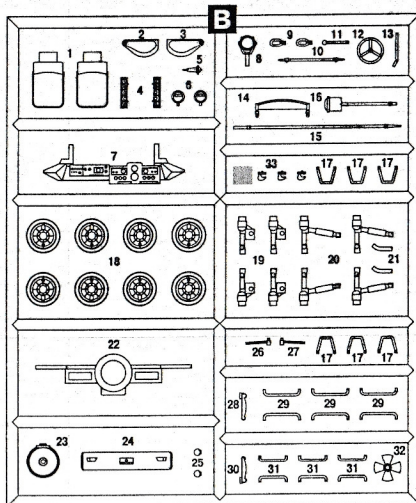

БТР-60ПБ
Бронетранспортёр

№ 72911
1:72

BTR-60PB
Armored Personnel Carrier

x4 СДЕЛАТЬ 4 ДЕТАЛИ
MAKE 4 PCS

***** СДЕЛАТЬ
САМОСТОЯТЕЛЬНО
SCRATCHBUILD

■ ПРИ СБОРКЕ
НЕ ИСПОЛЬЗУЕТСЯ
PARTS NOT FOR USE

БТР-60ПБ, Гвардейские мотострелковые части СА, 70-е годы
BTR-60PB, Soviet Army Guard units, 70s

БТР-60ПБ, армия ГДР, 70-е годы
BTR-60PB, GDR Army, 70s

	Model Master		
A	1712	Зелёный, матовый	Field Green
B	1597	Черный, полуматовый	Semigloss Black
C	1790	Серебристый	Chrome Silver
D	1590	Красный, глянцевый	Fire Red
E	1736	Кожа	Leather
F	1406	Темный металл	Exhaust
G	1735	Древесина	Wood
H	1780	Сталь	Steel
J	1795	Оружейная сталь	Gun Metal