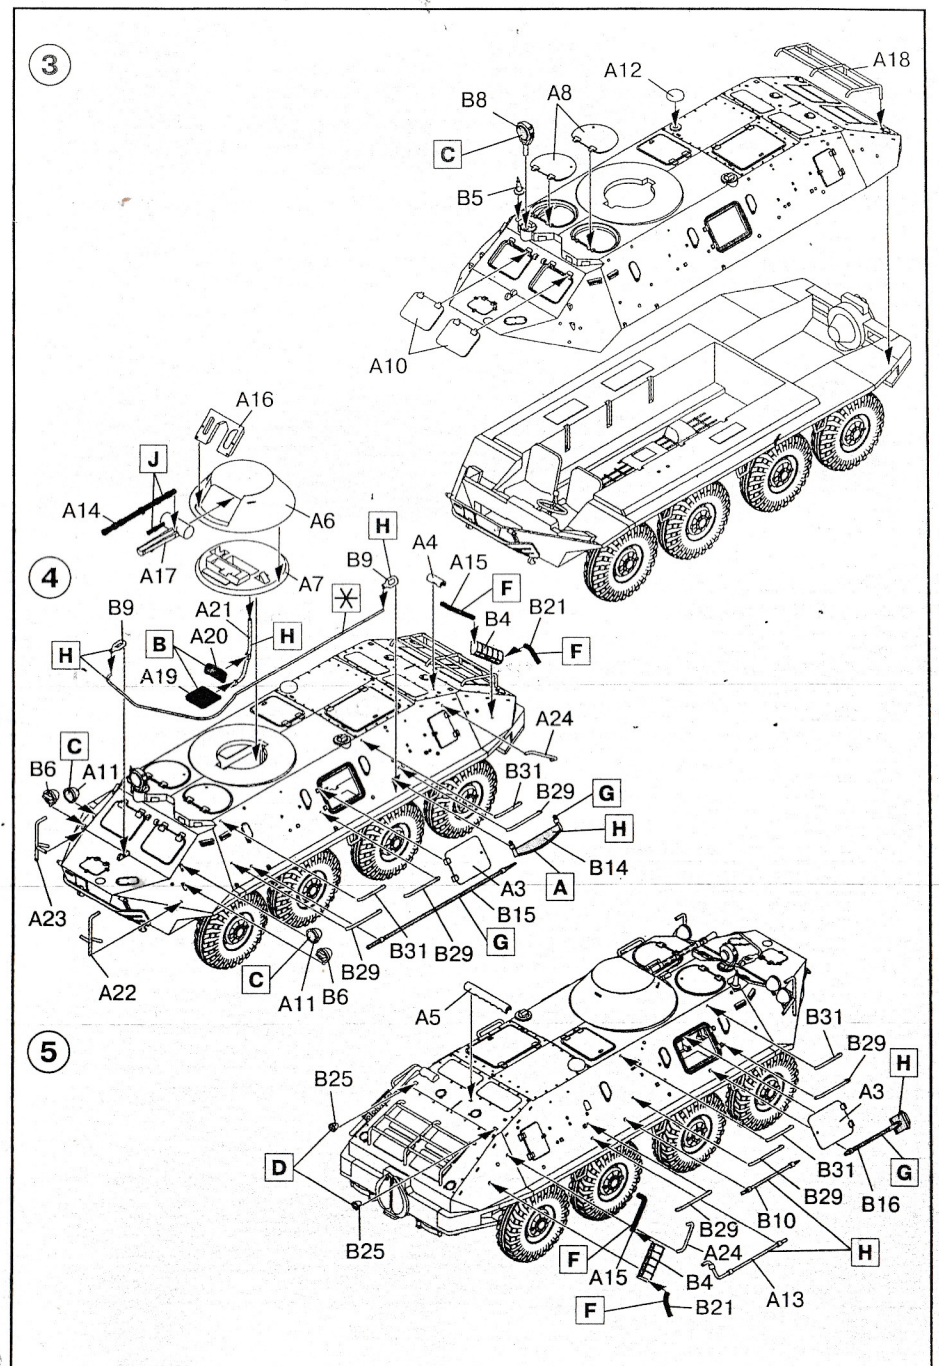

БТР-60ПБ
Бронетранспортёр

№ 72911
1:72

BTR-60PB
Armored Personnel Carrier

x4 СДЕЛАТЬ 4 ДЕТАЛИ
MAKE 4 PCS

***** СДЕЛАТЬ
САМОСТОЯТЕЛЬНО
SCRATCHBUILD

■ ПРИ СБОРКЕ
НЕ ИСПОЛЬЗУЕТСЯ
PARTS NOT FOR USE

БТР-60ПБ, Гвардейские мотострелковые части СА, 70-е годы
BTR-60PB, Soviet Army Guard units, 70s

БТР-60ПБ, армия ГДР, 70-е годы
BTR-60PB, GDR Army, 70s

	Model Master		
A	1712	Зелёный, матовый	Field Green
B	1597	Черный, полуматовый	Semigloss Black
C	1790	Серебристый	Chrome Silver
D	1590	Красный, глянцевый	Fire Red
E	1736	Кожа	Leather
F	1406	Темный металл	Exhaust
G	1735	Древесина	Wood
H	1780	Сталь	Steel
J	1795	Оружейная сталь	Gun Metal