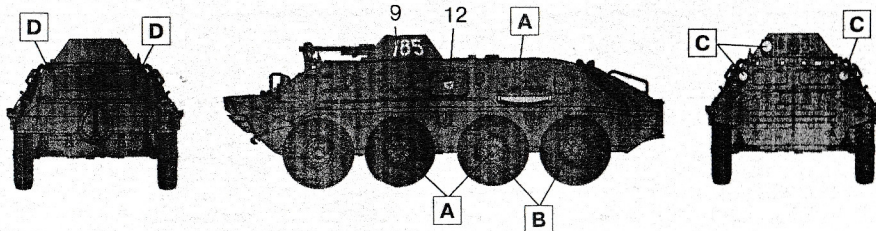

БТР-60ПБ
Бронетранспортёр

№ 72911
1:72

BTR-60PB
Armored Personnel Carrier

x4 СДЕЛАТЬ 4 ДЕТАЛИ
MAKE 4 PCS

***** СДЕЛАТЬ
САМОСТОЯТЕЛЬНО
SCRATCHBUILD

■ ПРИ СБОРКЕ
НЕ ИСПОЛЬЗУЕТСЯ
PARTS NOT FOR USE

БТР-60ПБ, Гвардейские мотострелковые части СА, 70-е годы
BTR-60PB, Soviet Army Guard units, 70s

БТР-60ПБ, армия ГДР, 70-е годы
BTR-60PB, GDR Army, 70s

	Model Master		
A	1712	Зелёный, матовый	Field Green
B	1597	Черный, полуматовый	Semigloss Black
C	1790	Серебристый	Chrome Silver
D	1590	Красный, глянцевый	Fire Red
E	1736	Кожа	Leather
F	1406	Темный металл	Exhaust
G	1735	Древесина	Wood
H	1780	Сталь	Steel
J	1795	Оружейная сталь	Gun Metal