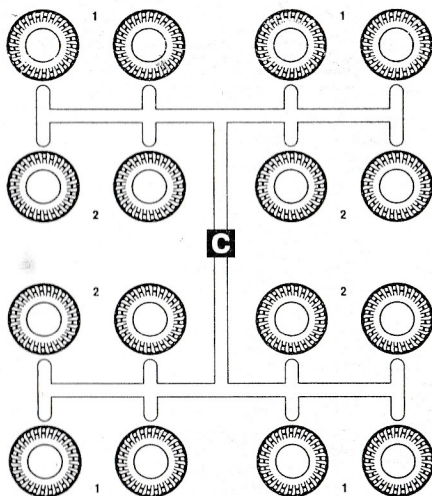

БТР-60ПБ
Бронетранспортёр

№ 72911
1:72

BTR-60PB
Armored Personnel Carrier

x4 СДЕЛАТЬ 4 ДЕТАЛИ
MAKE 4 PCS

***** СДЕЛАТЬ
САМОСТОЯТЕЛЬНО
SCRATCHBUILD

■ ПРИ СБОРКЕ
НЕ ИСПОЛЬЗУЕТСЯ
PARTS NOT FOR USE

БТР-60ПБ, Гвардейские мотострелковые части СА, 70-е годы
BTR-60PB, Soviet Army Guard units, 70s

БТР-60ПБ, армия ГДР, 70-е годы
BTR-60PB, GDR Army, 70s

	Model Master		
A	1712	Зелёный, матовый	Field Green
B	1597	Черный, полуматовый	Semigloss Black
C	1790	Серебристый	Chrome Silver
D	1590	Красный, глянцевый	Fire Red
E	1736	Кожа	Leather
F	1406	Темный металл	Exhaust
G	1735	Древесина	Wood
H	1780	Сталь	Steel
J	1795	Оружейная сталь	Gun Metal