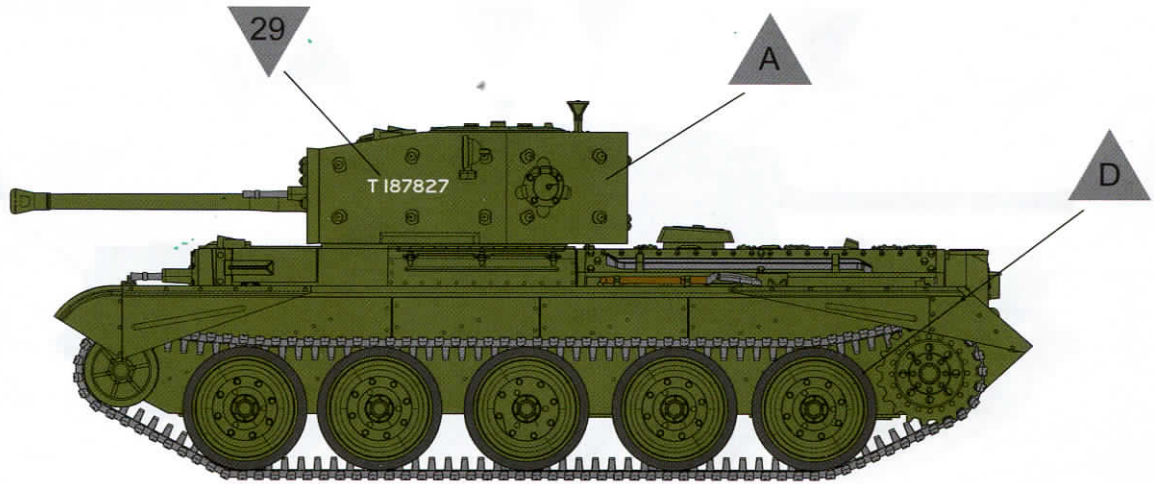

Ramka K / Frame K

Ramka J x2 / Frame J x2

Gąsienice / Tracks

Step 1
Etap 1

Left track / Lewa łańcuch

Step 2
Etap 2

Right track / Prawa łańcuch

Step 3
Etap 3

Step 4
Etap 4

Step 5
Etap 5

Step 6
Etap 6

Step 7
Etap 7

Opcjonalnie: włązy na wieży otwarte lub zamknięte
Optional: turret hatches open or closed

Step 8
Etap 8

Cromwell Mk. IV (Hull Type D) from 2nd Northamptonshire Yeomanry, France 1944
Czołg Cromwell Mk. IV (Hull Type D) z 2nd Northamptonshire Yeomanry, Francja 1944