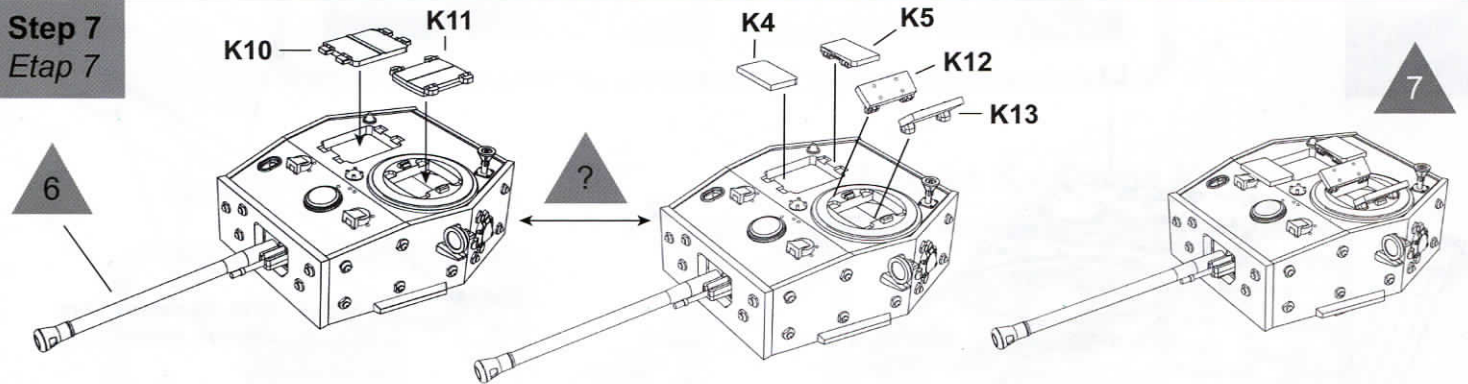

Ramka K / Frame K

Ramka J x2 / Frame J x2

Gąsienice / Tracks

Step 1
Etap 1

Left track / Lewa łańcuch

Step 2
Etap 2

Right track / Prawa łańcuch

Step 3
Etap 3

Step 4
Etap 4

Step 5
Etap 5

Step 6
Etap 6

Step 7
Etap 7

Opcjonalnie: włązy na wieży otwarte lub zamknięte
Optional: turret hatches open or closed

Step 8
Etap 8

Cromwell Mk. IV (Hull Type D) from 2nd Northamptonshire Yeomanry, France 1944
Czołg Cromwell Mk. IV (Hull Type D) z 2nd Northamptonshire Yeomanry, Francja 1944