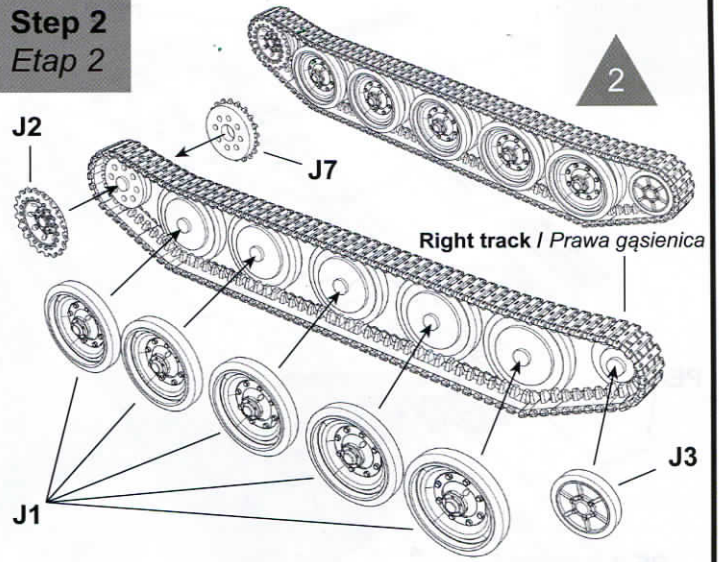

Ramka K / Frame K

Ramka J x2 / Frame J x2

Gąsienice / Tracks

Step 1
Etap 1

Left track / Lewa łańcuch

Step 2
Etap 2

Right track / Prawa łańcuch

Step 3
Etap 3

Step 4
Etap 4

Step 5
Etap 5

Step 6
Etap 6

Step 7
Etap 7

Opcjonalnie: włązy na wieży otwarte lub zamknięte
Optional: turret hatches open or closed

Step 8
Etap 8

Cromwell Mk. IV (Hull Type D) from 2nd Northamptonshire Yeomanry, France 1944
Czołg Cromwell Mk. IV (Hull Type D) z 2nd Northamptonshire Yeomanry, Francja 1944