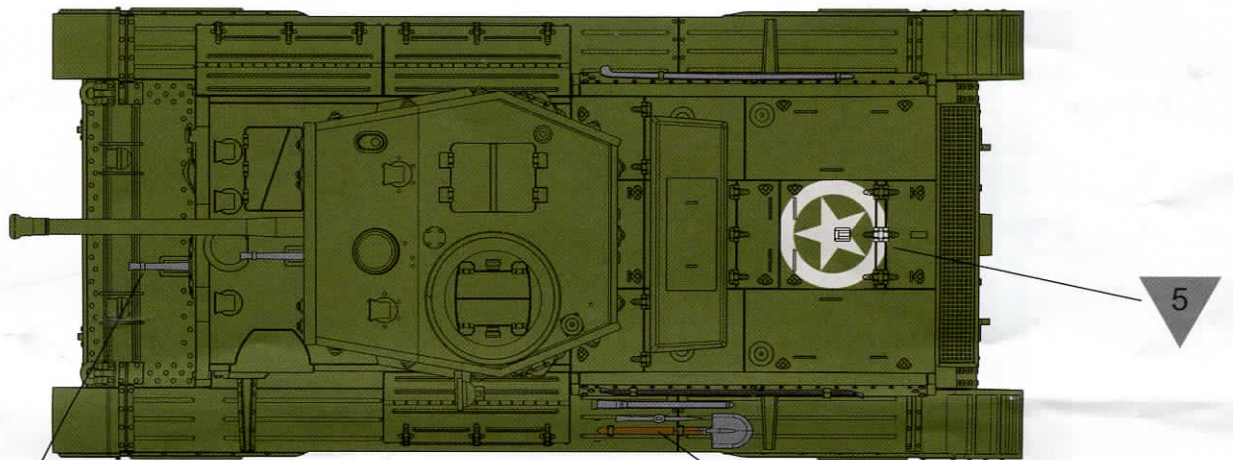

Ramka K / Frame K

Ramka J x2 / Frame J x2

Gąsienice / Tracks

Step 1
Etap 1

Left track / Lewa łańcuch

Step 2
Etap 2

Right track / Prawa łańcuch

Step 3
Etap 3

Step 4
Etap 4

Step 5
Etap 5

Step 6
Etap 6

Step 7
Etap 7

Opcjonalnie: włązy na wieży otwarte lub zamknięte
Optional: turret hatches open or closed

Step 8
Etap 8

Cromwell Mk. IV (Hull Type D) from 2nd Northamptonshire Yeomanry, France 1944
Czołg Cromwell Mk. IV (Hull Type D) z 2nd Northamptonshire Yeomanry, Francja 1944