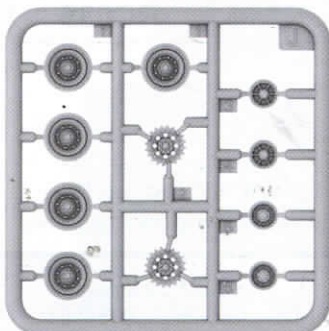

tel +48 22 8159150
fax +48 22 8159151
ibgsc@ibg.com.pl
www.ibg.com.pl
www.ibgmodels.com

Ramka A / Frame A

Ramka B x2 / Frame B x2

Ramka L / Frame L

Ramka E / Frame E

Ramka G / Frame G

Ramka J / Frame J

Ramka F / Frame F

Ramka K / Frame K

Ramka J x2 / Frame J x2

Gąsienice / Tracks

Step 1
Etap 1

Left track / Lewa łańcuch

Step 2
Etap 2

Right track / Prawa łańcuch

Step 3
Etap 3

Step 4
Etap 4

Step 5
Etap 5

Step 6
Etap 6

Step 7
Etap 7

Opcjonalnie: włązy na wieży otwarte lub zamknięte
Optional: turret hatches open or closed

Step 8
Etap 8

Cromwell Mk. IV (Hull Type D) from 2nd Northamptonshire Yeomanry, France 1944
Czołg Cromwell Mk. IV (Hull Type D) z 2nd Northamptonshire Yeomanry, Francja 1944