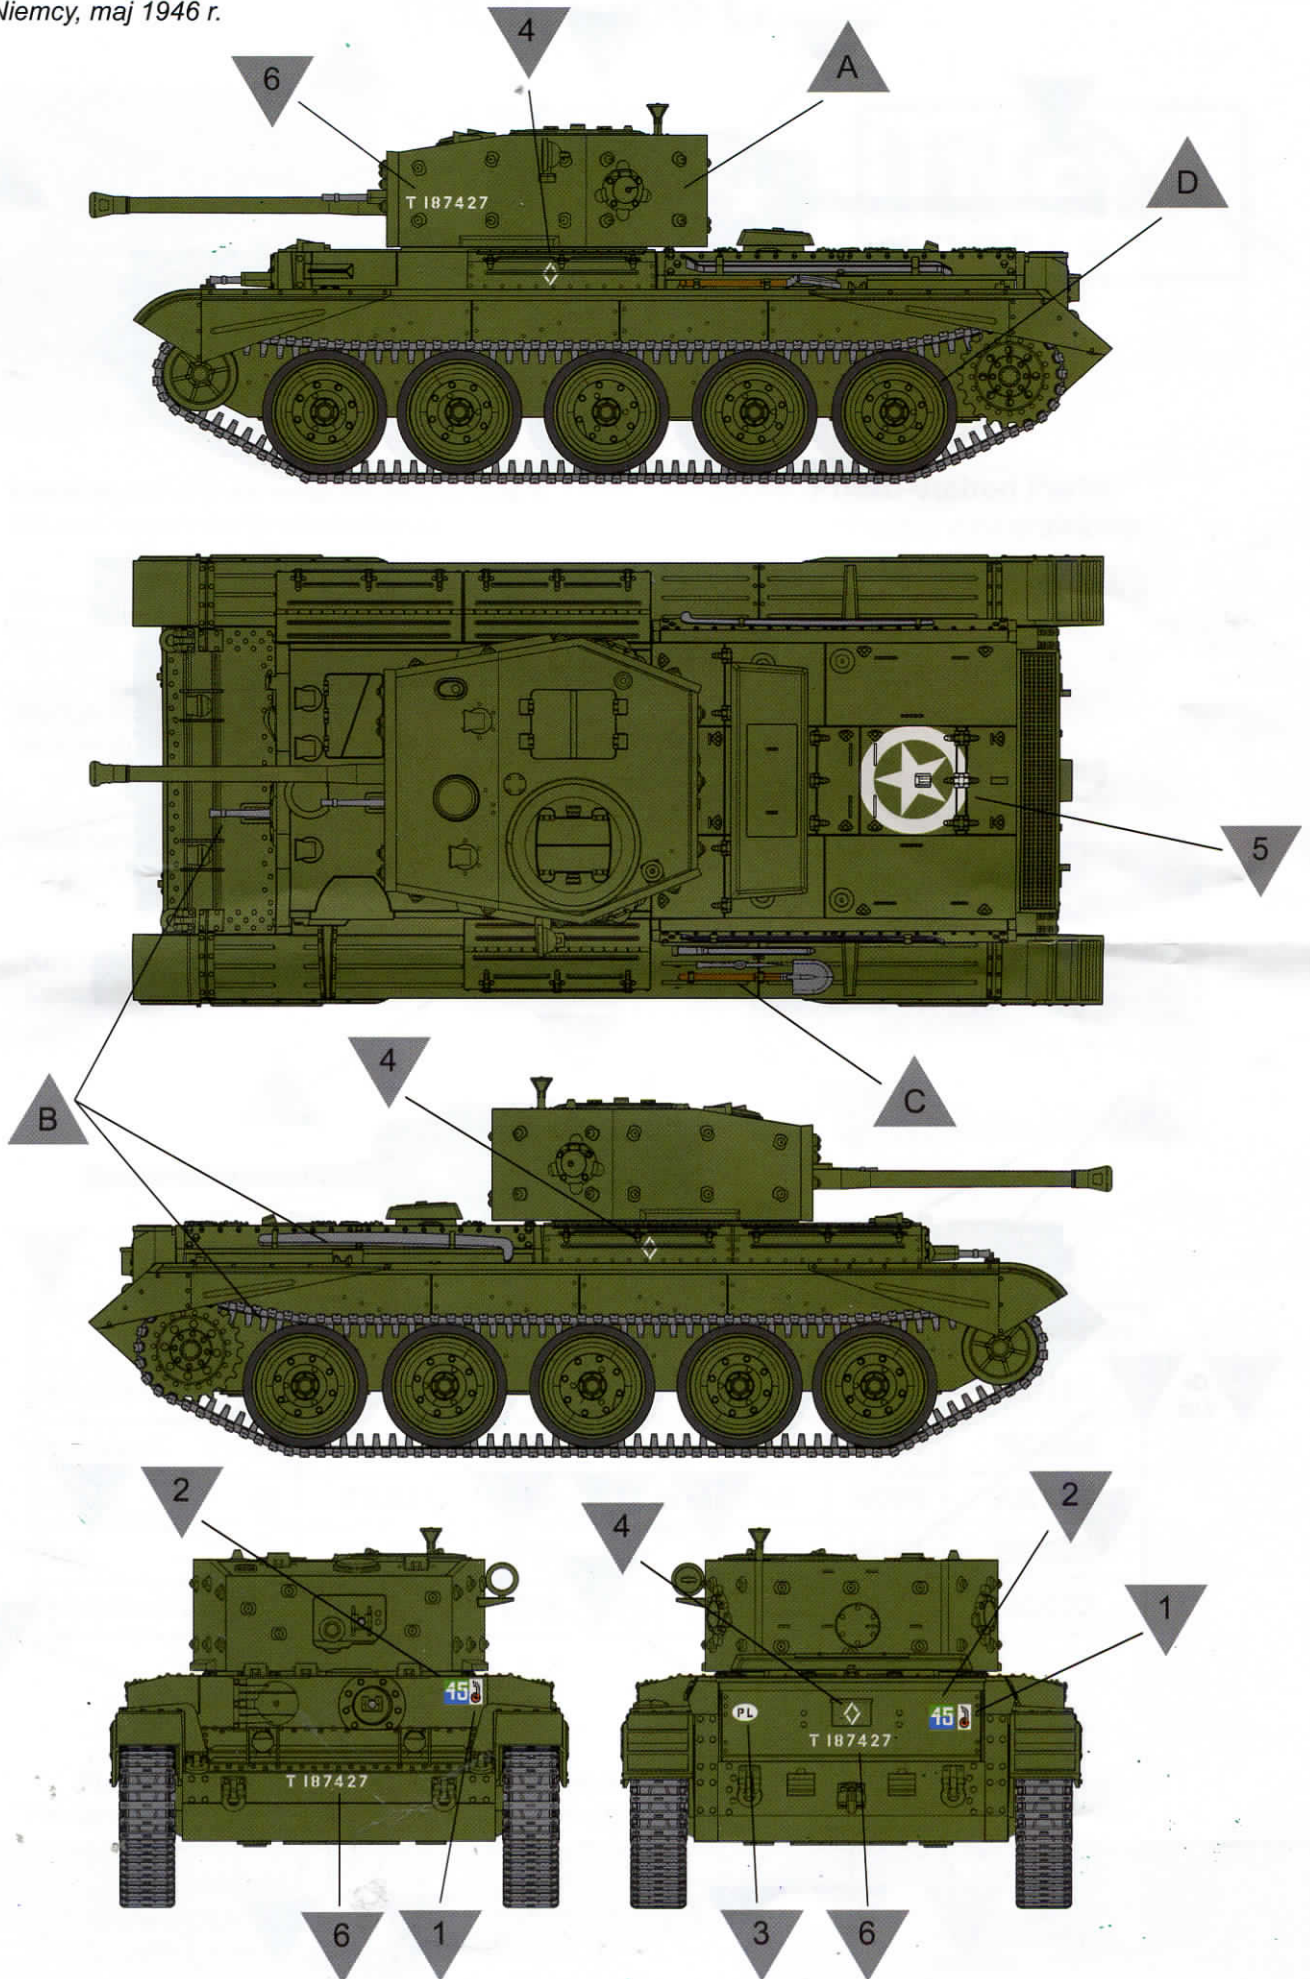

Cromwell Mk. IV (Hull Type D) from the 10th Mounted Rifle Regiment, HQ Squadron, Mappen, Germany, May 1946

Czołg Cromwell Mk. IV (Hull Type D) ze Szwadronu Dowodzenia 10. Pułku Strzelców Konnych, Mappen, Niemcy, maj 1946 r.