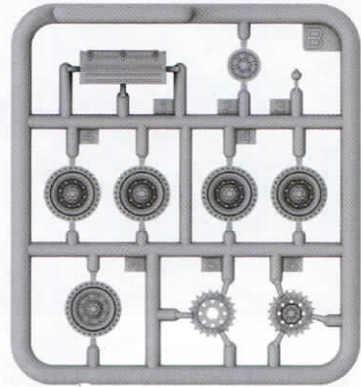

? Wersja do wyboru
Version to choose

A Kolor farby
Paint colour

1 Kalkomania
Decal

**Photo-etched Parts /
Elementy Fototrawione**

Decals / Kalkomanie

	VALLEJO MODEL AIR	HATAKA	LIFE COLOR	MR HOBBY	AK INTERACTIVE
S.C.C. 15 Olive Drab A	71.016	HTK-_110	UA270	H052	RC037
Gunmetal B	71.072	HTK-_106	LC26	H018	RC015
Wood C	71.077	HTK-_172	UA714	H085	AK780
Black D	71.057	HTK-_100	UA733	H077	RC022
S.C.C 2 Khaki Brown E	71.038	HTK-_076	UA273	H310	RC035

Please follow the steps of the instructions strictly. Glue and paint not included.
Proszę postępować ściśle według etapów instrukcji. Klej i farby nie wchodzą w skład zestawu.

IBG Models
ul. Benedykta Hertza 2
04-603 Warszawa
Poland

tel +48 22 8159150
fax +48 22 8159151
ibgsc@ibg.com.pl
www.ibg.com.pl
www.ibgmodels.com

Ramka A / Frame A

Ramka B x2 / Frame B x2

Ramka L / Frame L

Ramka E / Frame E

Ramka G / Frame G

Ramka J / Frame J

Ramka F / Frame F

Ramka K / Frame K

Ramka J x2 / Frame J x2

Gąsienice / Tracks

Step 1
Etap 1

Left track / Lewa łańcuch

Step 2
Etap 2

Right track / Prawa łańcuch

Step 3
Etap 3