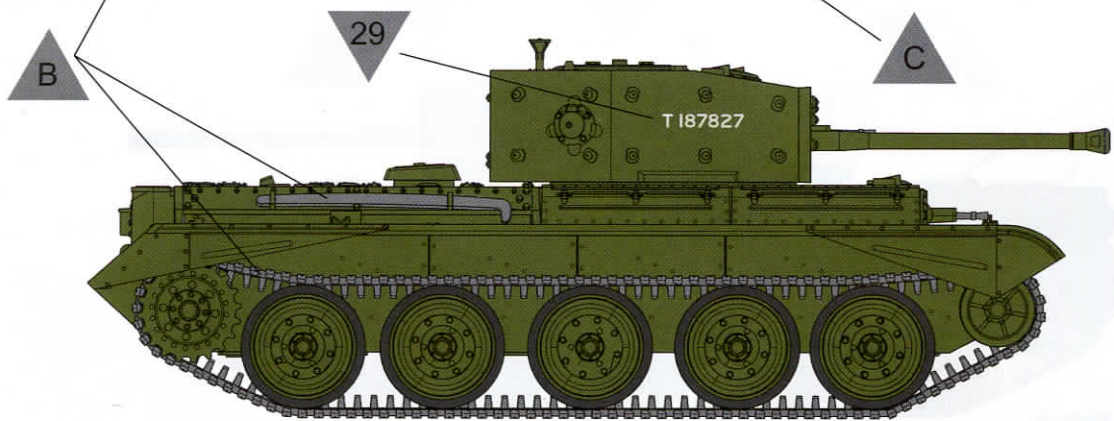

Ramka K / Frame K

Ramka J x2 / Frame J x2

Gąsienice / Tracks

Step 1
Etap 1

Left track / Lewa łańcuch

Step 2
Etap 2

Right track / Prawa łańcuch

Step 3
Etap 3

Step 4
Etap 4

Step 5
Etap 5

Step 6
Etap 6

Step 7
Etap 7

Opcjonalnie: włązy na wieży otwarte lub zamknięte
Optional: turret hatches open or closed

Step 8
Etap 8

Cromwell Mk. IV (Hull Type D) from 2nd Northamptonshire Yeomanry, France 1944
Czołg Cromwell Mk. IV (Hull Type D) z 2nd Northamptonshire Yeomanry, Francja 1944