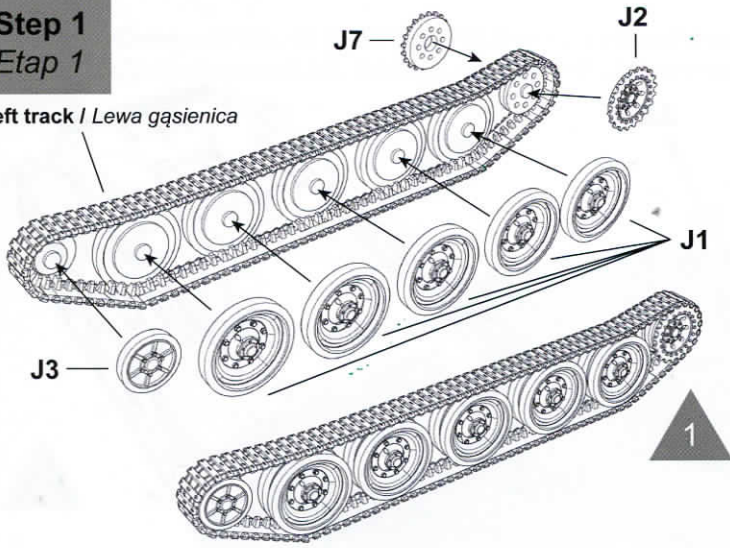

Ramka K / Frame K

Ramka J x2 / Frame J x2

Gąsienice / Tracks

Step 1
Etap 1

Left track / Lewa łańcuch

Step 2
Etap 2

Right track / Prawa łańcuch

Step 3
Etap 3

Step 4
Etap 4

Step 5
Etap 5

Step 6
Etap 6

Step 7
Etap 7

Opcjonalnie: włązy na wieży otwarte lub zamknięte
Optional: turret hatches open or closed

Step 8
Etap 8

Cromwell Mk. IV (Hull Type D) from 2nd Northamptonshire Yeomanry, France 1944
Czołg Cromwell Mk. IV (Hull Type D) z 2nd Northamptonshire Yeomanry, Francja 1944