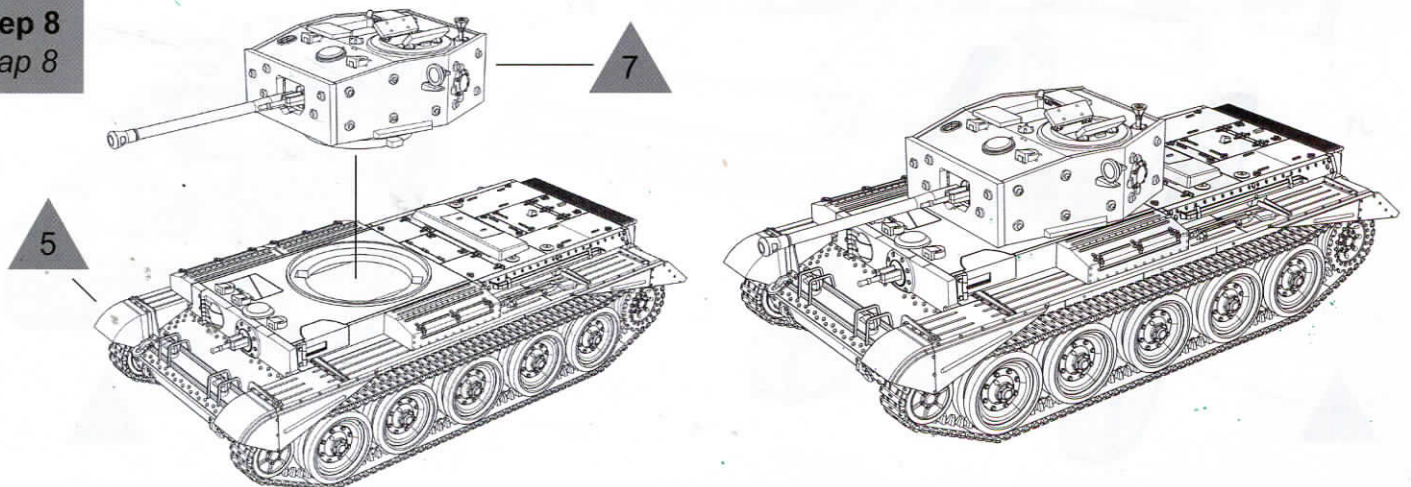

Ramka K / Frame K

Ramka J x2 / Frame J x2

Gąsienice / Tracks

Step 1
Etap 1

Left track / Lewa łańcuch

Step 2
Etap 2

Right track / Prawa łańcuch

Step 3
Etap 3

Step 4
Etap 4

Step 5
Etap 5

Step 6
Etap 6

Step 7
Etap 7

Opcjonalnie: włązy na wieży otwarte lub zamknięte
Optional: turret hatches open or closed

Step 8
Etap 8

Cromwell Mk. IV (Hull Type D) from 2nd Northamptonshire Yeomanry, France 1944
Czołg Cromwell Mk. IV (Hull Type D) z 2nd Northamptonshire Yeomanry, Francja 1944