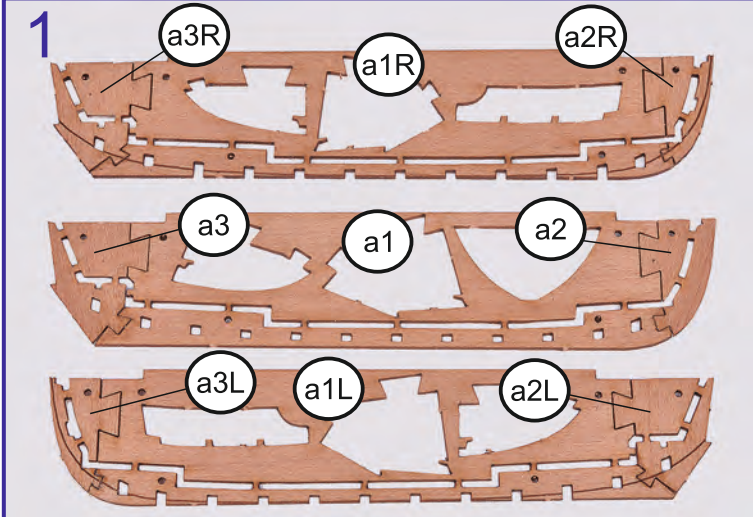

# Ял 4-весельный / 4-oared Yawl, 68 mm, MK0103, 1/2

# Ял 4-весельный / 4-oared Yawl, 68 mm, MK0103, 2/2