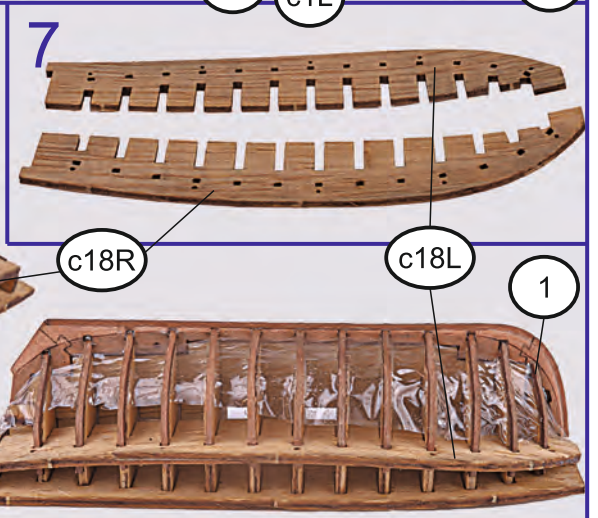

# Ял 4-весельный / 4-oared Yawl, 68 mm, MK0103, 1/2

# Ял 4-весельный / 4-oared Yawl, 68 mm, MK0103, 2/2