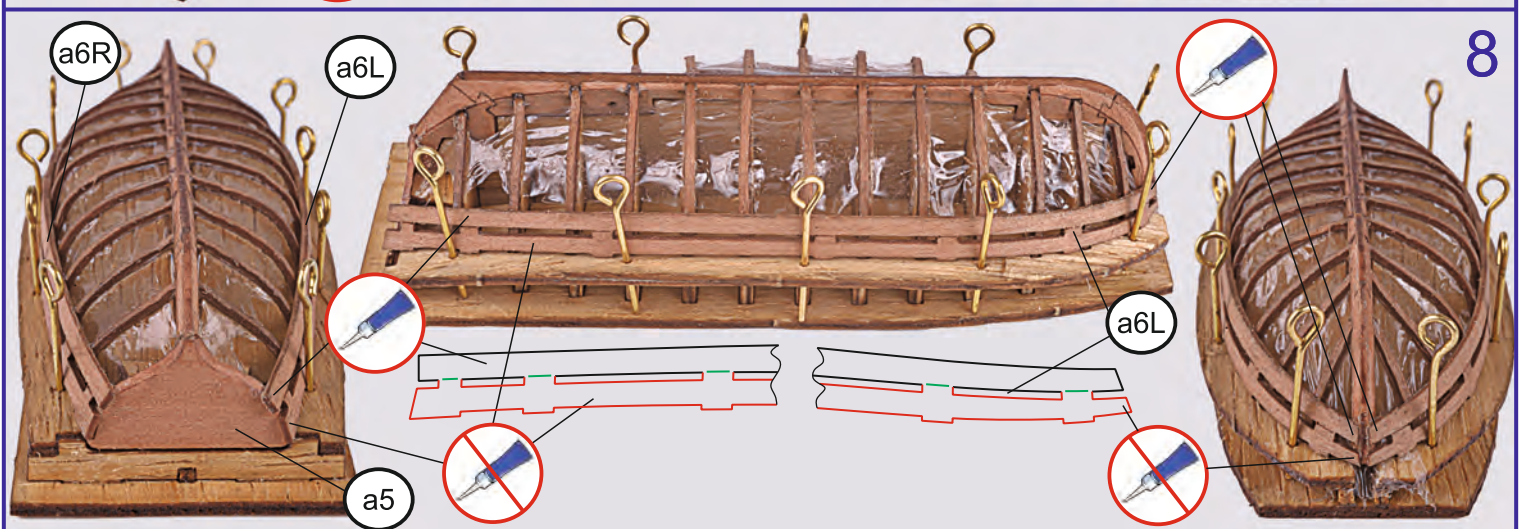

# Ял 4-весельный / 4-oared Yawl, 68 mm, MK0103, 1/2

# Ял 4-весельный / 4-oared Yawl, 68 mm, MK0103, 2/2