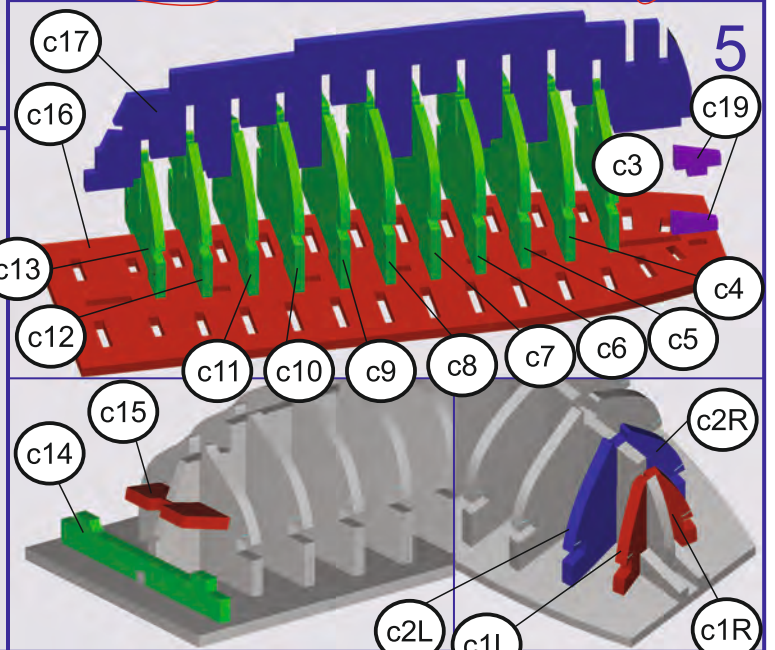

# Ял 4-весельный / 4-oared Yawl, 68 mm, MK0103, 1/2

# Ял 4-весельный / 4-oared Yawl, 68 mm, MK0103, 2/2