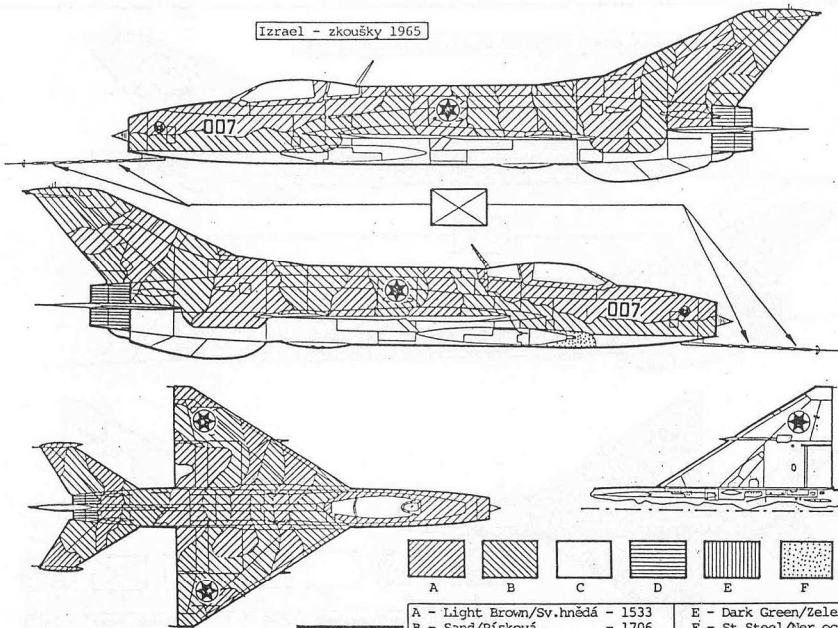

Izrael - zkoušky 1965

A - Light Brown/Sv.hnědá - 1533	E - Dark Green/Zelená - 1710
B - Sand/Písková - 1706	F - St.Steel/ner.ocel - 1402
C - Aircraft Gray/Šedá - 1731	G - Red/červená - 1503
D - Exhaust/Spálený kov - 1406	

MODEL MASTER

SSSR - Invaze do Československa, 1968