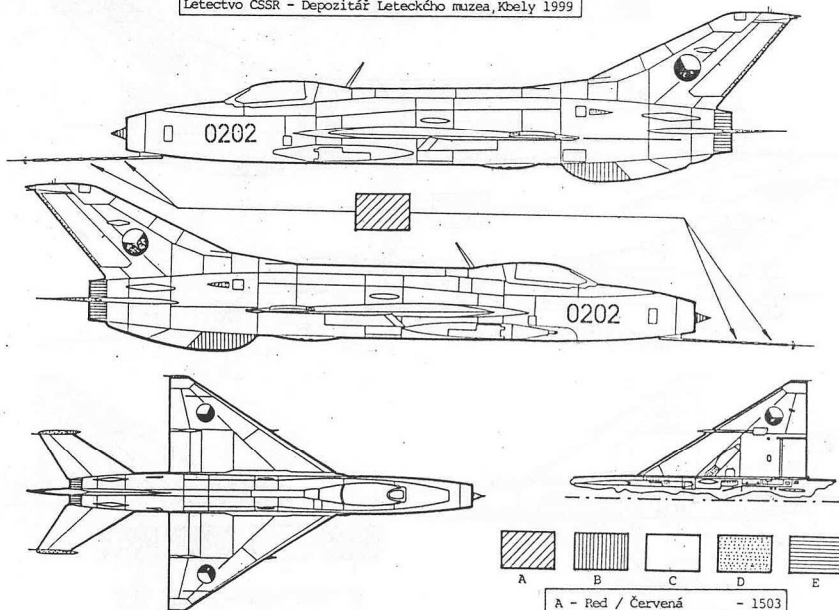

MODEL MASTER

A - Red / Červená - 1503
B - D.Green / Tm.zelená - 1710
C - Aluminium / Dural - 1781
D - Blue / Modrá - 1510
E - Exhaust / Spál. kov - 1406