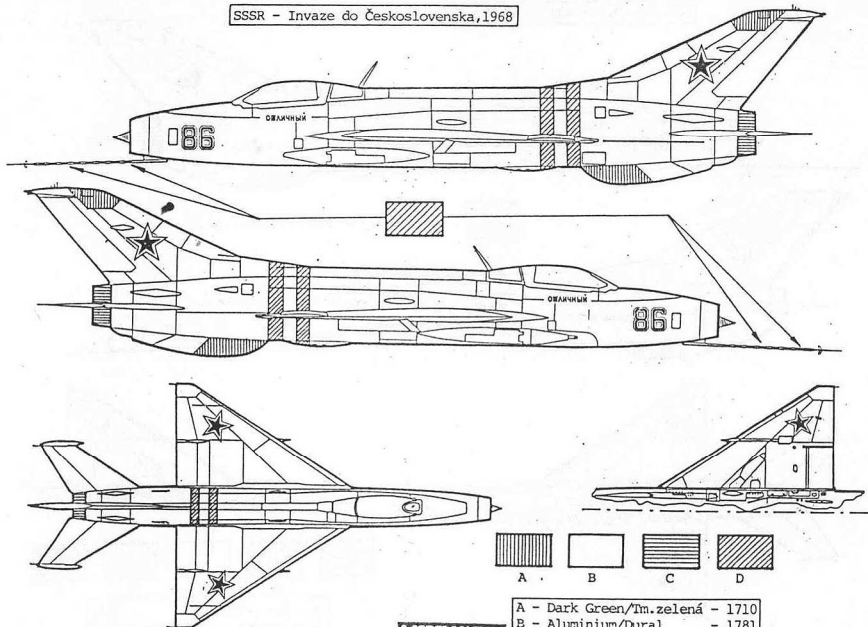

A - Dark Green/Tm.zelená - 1710
B - Aluminium/Dural - 1781
C - Exhaust/Spálený kov - 1406
D - Red/červená - 1503

MODEL MASTER