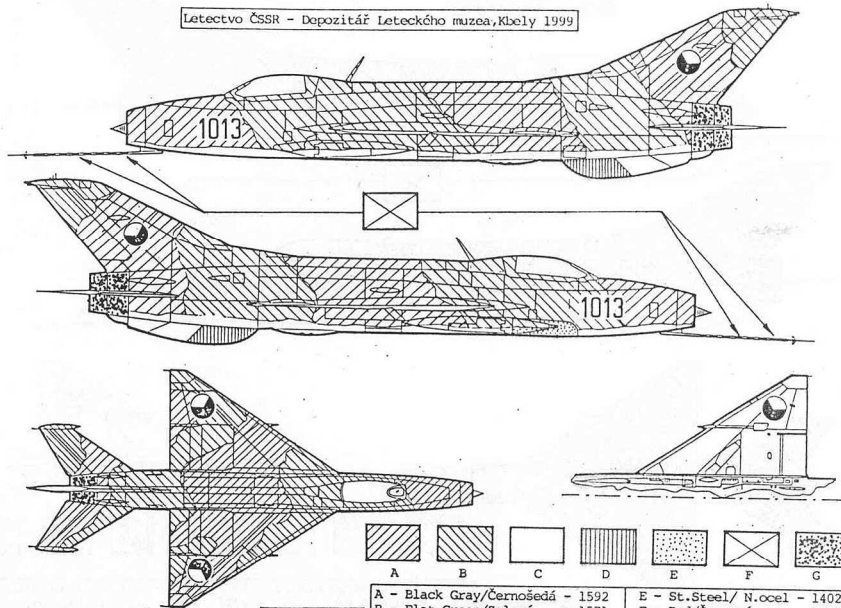

Letectvo ČSSR - Depozitář Leteckého muzea, Kbely 1999

MODEL MASTER

A - Black Gray/Černošedá - 1592	E - St. Steel/ N. ocel - 1402
B - Flat Green/Zelená - 1571	F - Red/Červená - 1503
C - Air Gray/ Šedá - 1731	G - Exhaust/Spál. kov - 1406
D - Dark Green/ Tm. Zelená - 1710	

Letectvo ČSSR - Depozitář Leteckého muzea, Kbely 1999