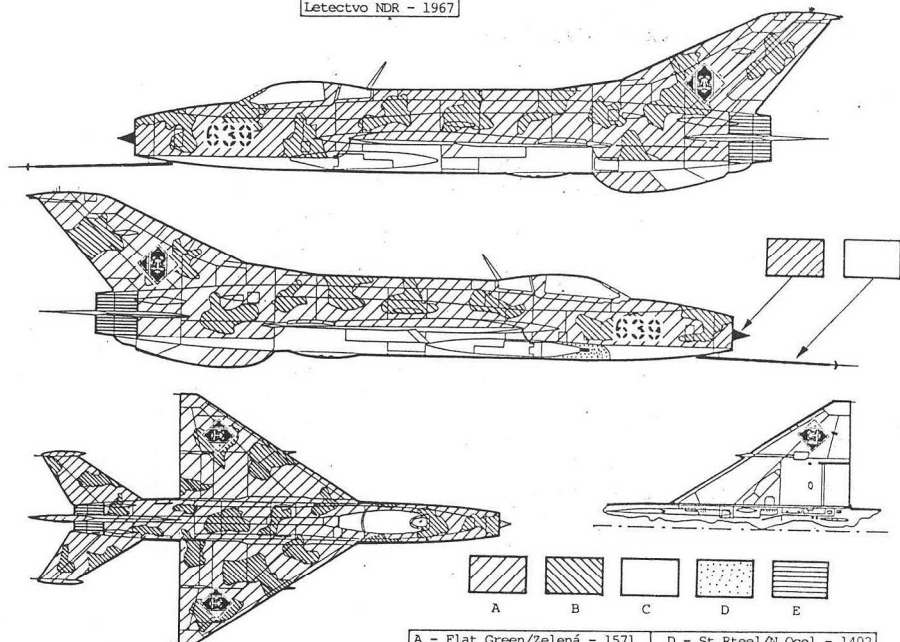

MODEL MASTER

SSSR - Invaze do Československa, 1968

A - Dark Green/Tm.zelená - 1710
B - Aluminium/Dural - 1781
C - Exhaust/Spálený kov - 1406
D - Red/červená - 1503

MODEL MASTER

Letectvo NDR - 1967

A - Flat Green/Zelená - 1571	D - St. Steel/N. Ocel - 1402
B - Mil. Brown/lnědá - 1701	E - Exhaust/Spál. kov- 1406
C - F.L. Blue/Sv. modrá - 1562	