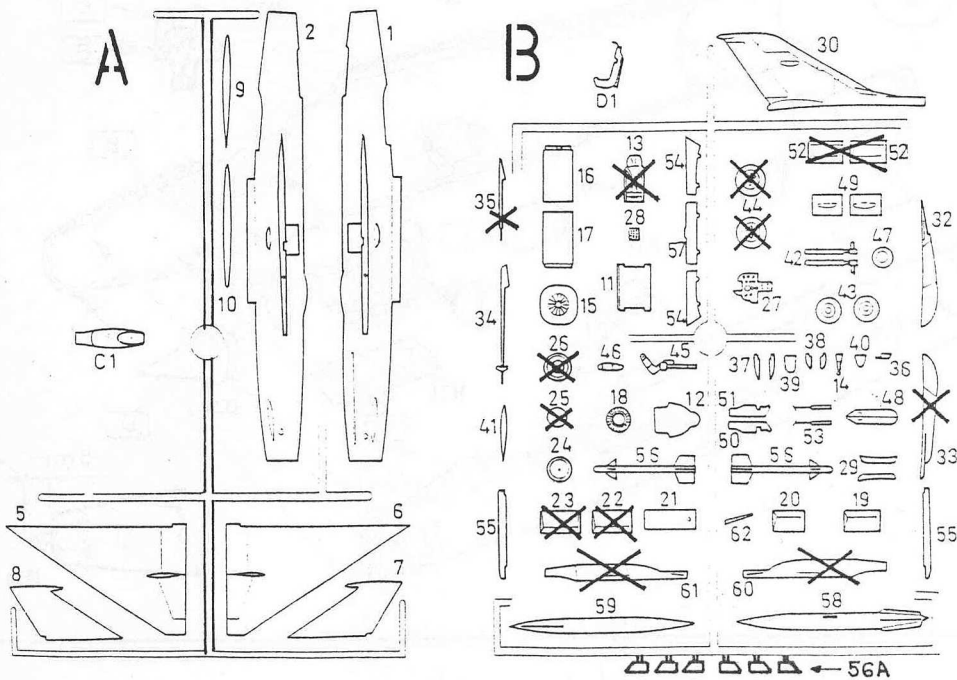

BÍLEK

1:72 SCALE MODEL KIT No. 931

Mig-21 F-13 „FISHBEED C”

Plastikový model stíhacího letounu (marking ČSSR,SSSR,NDR, testy Izrael)

	A	B	C	D	E	F	G	H
Použité barvy MODEL MASTER	1781	1749 FS 37 038	1503	1524	1406	1405	1583	1584
	Hliníková Aluminium	Matná černá Flat Black Schwarz (M)	Červená Red Rot (G)	Jasně zelená Green Signalgrün (G)	Černorezátá Exhaust (Met.) Auspuff-Metall	Zbrařovina Gun Metal Stahl blau	Guma Rubber Gummi (M)	Zinkochromát Chromate Olivgrün (M)
	I	J	K	L	M	N		
	1780	1790 FS 17 178	1720 FS 35 164	1721 FS 35237	1768 FS 37875	1716 FS 34 227		
	Ocel Steel Stahl	Stříbrná Chrome Silber Chromsilber (G)	Modrošedá Intermediate Blue Mittelblau (M)	Střední šedá Medium Grey Mittelgrau (M)	Bílá Flat White Weiss (M)	Světle zelená Pale Green Resedagrün (M)		

Used MODEL MASTER paints