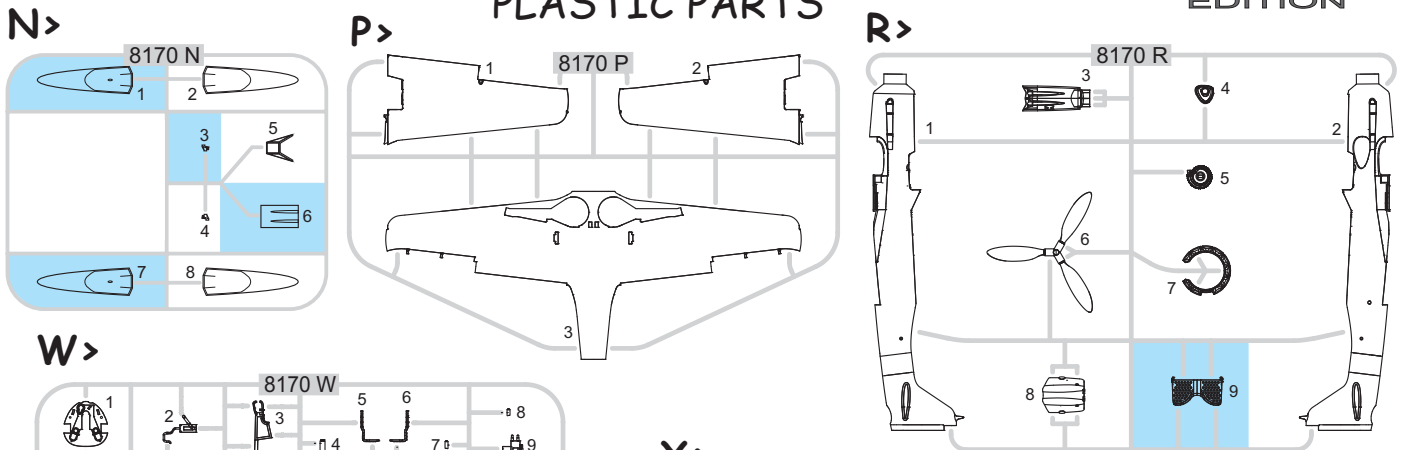

84101
1:48

Fw 190D-9

eduard
WEEKEND
EDITION

Parts not for use. - Teile werden nicht verwendet. - Pièces à ne pas utiliser.
- Tyto díly nepoužívejte při stavbě. - 使用しない部品

Mr.COLOR	
C2	BLACK
C3	RED
C4	YELLOW
C18	RLM70 BLACK GREEN
C33	FLAT BLACK
C37	RLM75 GRAY VIOLET
C41	RED BROWN
C54	KHAKI GREEN
C60	RLM02 GRAY
C62	FLAT WHITE
C116	RLM66 BLACK GRAY

- (GB)** Carefully read instruction sheet before assembling. When you use glue or paint, do not use near open flame and use in well ventilated room. Keep out of reach of small children. Children must not be allowed to suck any part, or pull vinyl bag over the head.
- (CZ)** Před započatím stavby si pečlivě prostudujte stavební návod. Při používání barev a lepidel pracujte v době větrané místnosti. Lepidla ani barvy nepoužívejte v blízkosti otevřeného ohně. Model není určen malým dětem, mohlo by dojít k požití drobných dílů.
- (D)** Von dem Zusammensetzen die Bauanleitung gut durchlesen. Kleber und Farbe nicht nahe von offenem Feuer verwenden und das Fenster von Zeit zu Zeit Belüftung öffnen. Bausatz von kleinen Kindern fernhalten. Verhüten Sie, daß Kinder irgendwelche Bauteile in den Mund nehmen oder Plastiktüten über den Kopf ziehen.
- (F)** Lire soigneusement la fiche d'instructions avant d'assembler. Ne pas utiliser de colle ou de peinture à proximité d'une flamme nue, et aérer la pièce de temps en temps. Garder hors de portée des enfants en bas âge. Ne pas laisser les enfants mettre en bouche ou sucer les pièces, ou passer un sachet vinyl sur la tête.

INSTRUCTION SIGNS * INSTR. SYMBOLY * INSTRUKTION SINNBILDEN * SYMBOLES

- OPTIONAL
FACULTATIF
NACH BELIEBEN
VOLBA
- BEND
PLIER SIL VOUS PLAÎT
BITTE BIEGEN
OHNOUT
- OPEN HOLE
FAIRE UN TROU
OFFNEN
VYVRTAT OTVOR
- SYMMETRICAL ASSEMBLY
MONTAGE SYMÉTRIQUE
SYMMETRISCHE AUFBAU
SYMETRICKÁ MONTÁŽ
- NOTCH
L INCISION
DER EINSCHNITT
ZÁŘEZ
- REMOVE
RETIRER
ENTFERNEN
ODŘÍZNOUT