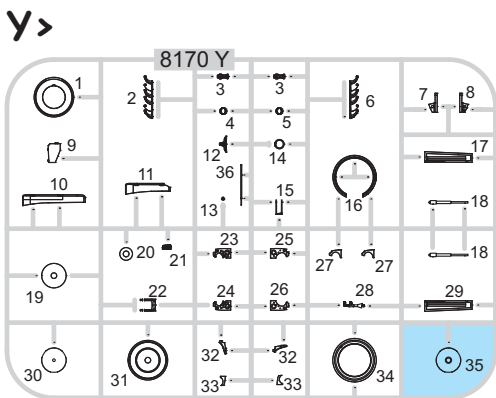

84101
1:48

Fw 190D-9

eduard
WEEKEND
EDITION

Parts not for use. - Teile werden nicht verwendet. - Pièces à ne pas utiliser.
- Tyto díly nepoužívejte při stavbě. - 使用しない部品

Mr.COLOR	
C2	BLACK
C3	RED
C4	YELLOW
C18	RLM70 BLACK GREEN
C33	FLAT BLACK
C37	RLM75 GRAY VIOLET
C41	RED BROWN
C54	KHAKI GREEN
C60	RLM02 GRAY
C62	FLAT WHITE
C116	RLM66 BLACK GRAY