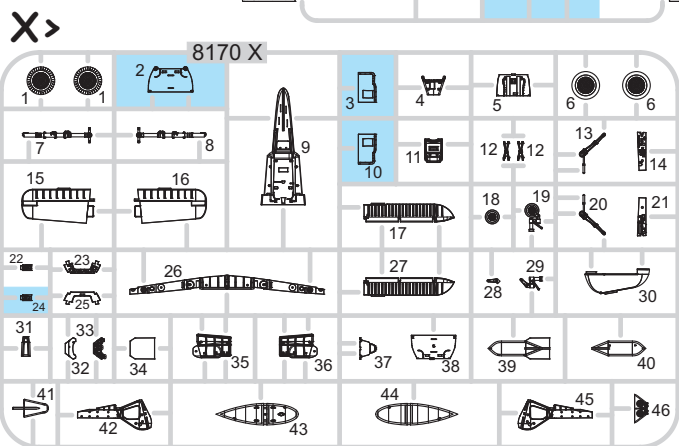

84101
1:48

Fw 190D-9

eduard
WEEKEND
EDITION

Parts not for use. - Teile werden nicht verwendet. - Pièces à ne pas utiliser.
- Tyto díly nepoužívejte při stavbě. - 使用しない部品

Mr.COLOR	
C2	BLACK
C3	RED
C4	YELLOW
C18	RLM70 BLACK GREEN
C33	FLAT BLACK
C37	RLM75 GRAY VIOLET
C41	RED BROWN
C54	KHAKI GREEN
C60	RLM02 GRAY
C62	FLAT WHITE
C116	RLM66 BLACK GRAY