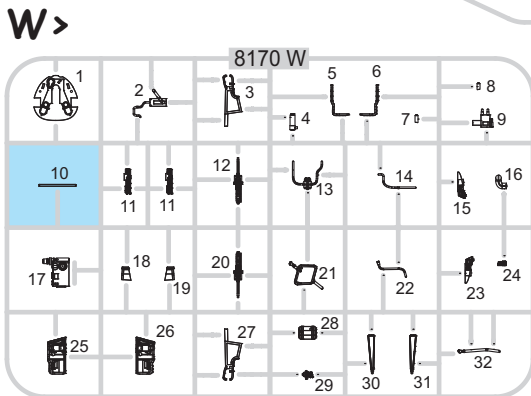

84101
1:48

Fw 190D-9

eduard
WEEKEND
EDITION

Parts not for use. - Teile werden nicht verwendet. - Pièces à ne pas utiliser.
- Tyto díly nepoužívejte při stavbě. - 使用しない部品

Mr.COLOR	
C2	BLACK
C3	RED
C4	YELLOW
C18	RLM70 BLACK GREEN
C33	FLAT BLACK
C37	RLM75 GRAY VIOLET
C41	RED BROWN
C54	KHAKI GREEN
C60	RLM02 GRAY
C62	FLAT WHITE
C116	RLM66 BLACK GRAY

INSTRUCTION SIGNS * INSTR. SYMBOLY * INSTRUKTION SINNBILDEN * SYMBOLES

- OPTIONAL
FACULTATIF
NACH BELIEBEN
VOLBA
- BEND
PLIER SIL VOUS PLAÎT
BITTE BIEGEN
OHNOUT
- OPEN HOLE
FAIRE UN TROU
OFFNEN
VYVRTAT OTVOR
- SYMMETRICAL ASSEMBLY
MONTAGE SYMÉTRIQUE
SYMMETRISCHE AUFBAU
SYMETRICKÁ MONTÁŽ
- NOTCH
L INCISION
DER EINSCHNITT
ZÁŘEZ
- REMOVE
RETIRER
ENTFERNEN
ODŘÍZNOUT