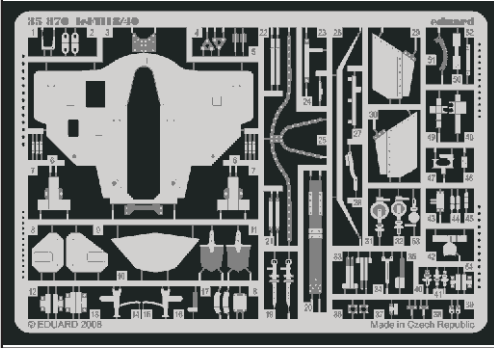

LeFH18/40

eduard

1/35 scale detail set for **AFV CLUB** kit • sada detailů pro model 1/35 **AFV CLUB**

35 870

- APPLY EXPRESS MASK AND PAINT BEFORE GLUING
POUŽIT EXPRESS MASK NABARVIT PŘED SLEPENÍM
- SYMMETRICAL ASSEMBLY
SYMETRICKÁ MONTÁŽ
- REMOVE
ODSTRANIT
- GRIND
OBROUSIT
- DRILL HOLE
VRTAT OTVOR
- BEND
OHNOUT
- OPTION
VOLBA
- REPLACE
NAHRADIT

ORIGINAL KIT PARTS
PŮVODNÍ DÍLY STAVEBNICE

PHOTO-ETCHED PARTS
LEPTANÉ DÍLY

PARTS TO BE REMOVED
DÍLY K ODSTRANĚNÍ

FILL
TMELIT