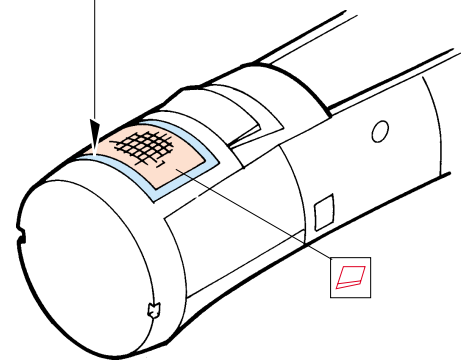

## NOSE UNDERCARRIAGE

48+63+73+102

1  
**LEFT BOOM**  
   
**RIGHT BOOM**

**REFERENCES:**

WINGS OF FAME #15  
 MBI - NORTHROP P-61 Black Widow  
 Squadron/Signal Publ. #1106 - P-61 Black Widow  
 Replic #38/octobre 1994  
 Historie a plastikové modelářství