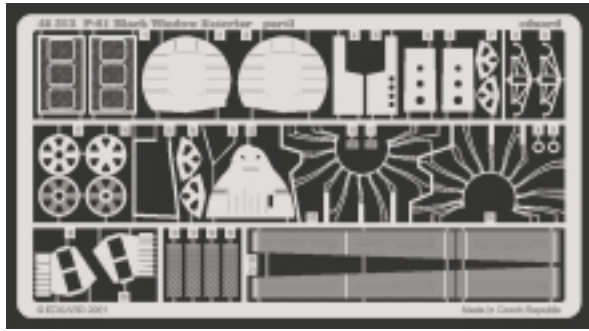

# P-61 Black Widow Exterior

eduard

48 383

1/48 scale detail set for Revell/Monogram kit • sada detailů pro model 1/48 Revell/Monogram

-  SYMMETRICAL ASSEMBLY  
SYMETRICKÁ MONTÁ
-  REMOVE  
ODSTRANIT
-  BEND  
OHNOUT
-  REPLACE  
NAHRADIT
-  GRIND  
OBROUSIT
-  OPTION  
VOLBA

ORIGINAL KIT PARTS  
PŮVODNÍ DÍLY STAVEBNICE

PHOTO-ETCHED PARTS  
LEPTANÉ DÍLY

PARTS TO BE REMOVED  
DÍLY K ODSTRANĚNÍ

FILL  
TMELIT

**I.**

**II.**

**III.**