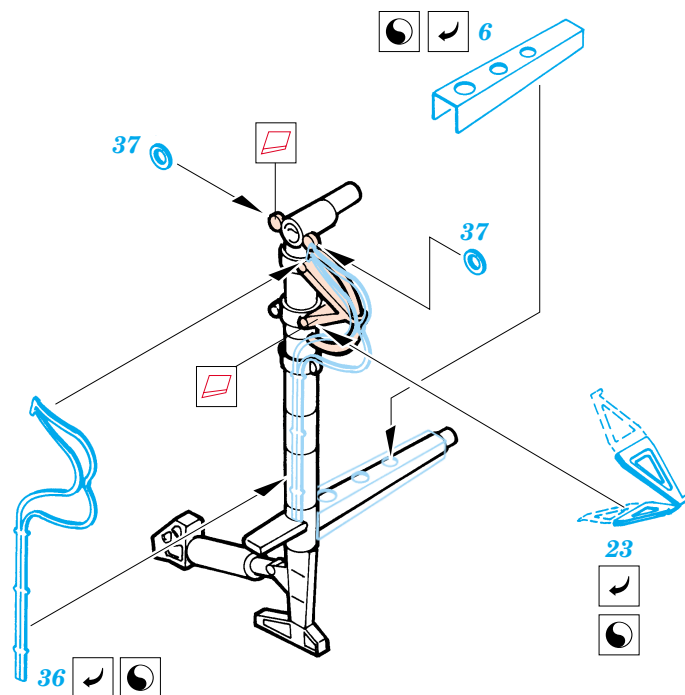

## NOSE UNDERCARRIAGE

48+63+73+102

1  
**LEFT BOOM**  
   
**RIGHT BOOM**

**REFERENCES:**

WINGS OF FAME #15  
 MBI - NORTHROP P-61 Black Widow  
 Squadron/Signal Publ. #1106 - P-61 Black Widow  
 Replic #38/octobre 1994  
 Historie a plastikové modelářství