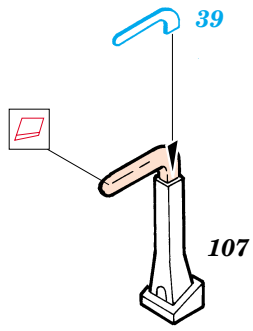

## NOSE UNDERCARRIAGE

48+63+73+102

1  
**LEFT BOOM**  
   
**RIGHT BOOM**

**REFERENCES:**

WINGS OF FAME #15  
 MBI - NORTHROP P-61 Black Widow  
 Squadron/Signal Publ. #1106 - P-61 Black Widow  
 Replic #38/octobre 1994  
 Historie a plastikové modelářství