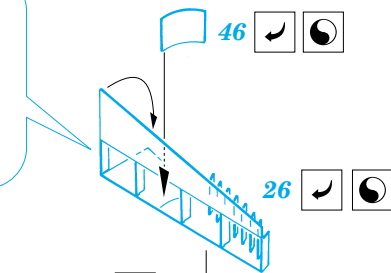

## NOSE UNDERCARRIAGE

48+63+73+102

1  
**LEFT BOOM**  
   
**RIGHT BOOM**

**REFERENCES:**

WINGS OF FAME #15  
 MBI - NORTHROP P-61 Black Widow  
 Squadron/Signal Publ. #1106 - P-61 Black Widow  
 Replic #38/octobre 1994  
 Historie a plastikové modelářství