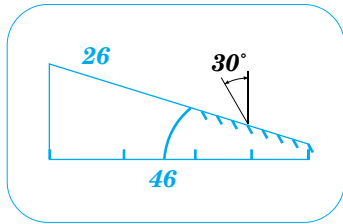

## NOSE UNDERCARRIAGE

48+63+73+102

1  
**LEFT BOOM**  
   
**RIGHT BOOM**

**REFERENCES:**

WINGS OF FAME #15  
 MBI - NORTHROP P-61 Black Widow  
 Squadron/Signal Publ. #1106 - P-61 Black Widow  
 Replic #38/octobre 1994  
 Historie a plastikové modelářství