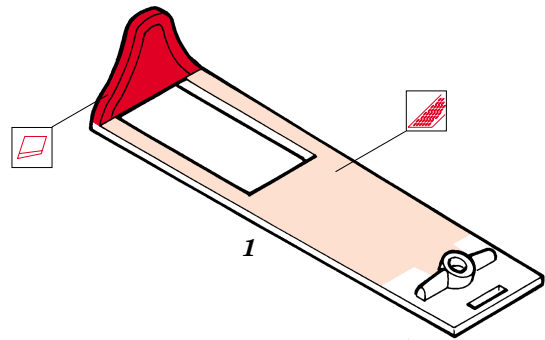

# P-61 Black Widow Exterior

eduard

48 383

1/48 scale detail set for Revell/Monogram kit • sada detailů pro model 1/48 Revell/Monogram

-  SYMMETRICAL ASSEMBLY  
SYMETRICKÁ MONTÁ
-  REMOVE  
ODSTRANIT
-  BEND  
OHNOUT
-  REPLACE  
NAHRADIT
-  GRIND  
OBROUSIT
-  OPTION  
VOLBA

ORIGINAL KIT PARTS  
PŮVODNÍ DÍLY STAVEBNICE

PHOTO-ETCHED PARTS  
LEPTANÉ DÍLY

PARTS TO BE REMOVED  
DÍLY K ODSTRANĚNÍ

FILL  
TMELIT

**I.**

**II.**

**III.**