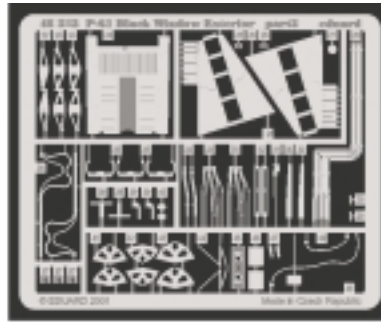

# P-61 Black Widow Exterior

eduard

48 383

1/48 scale detail set for Revell/Monogram kit • sada detailů pro model 1/48 Revell/Monogram

-  SYMMETRICAL ASSEMBLY  
SYMETRICKÁ MONTÁ
-  REMOVE  
ODSTRANIT
-  BEND  
OHNOUT
-  REPLACE  
NAHRADIT
-  GRIND  
OBROUSIT
-  OPTION  
VOLBA

ORIGINAL KIT PARTS  
PŮVODNÍ DÍLY STAVEBNICE

PHOTO-ETCHED PARTS  
LEPTANÉ DÍLY

PARTS TO BE REMOVED  
DÍLY K ODSTRANĚNÍ

FILL  
TMELIT

**I.**

**II.**

**III.**