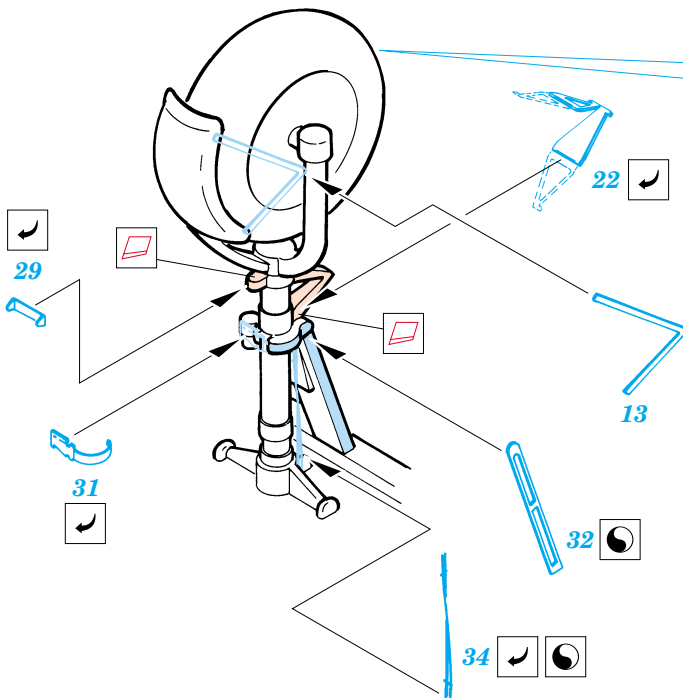

NOSE UNDERCARRIAGE