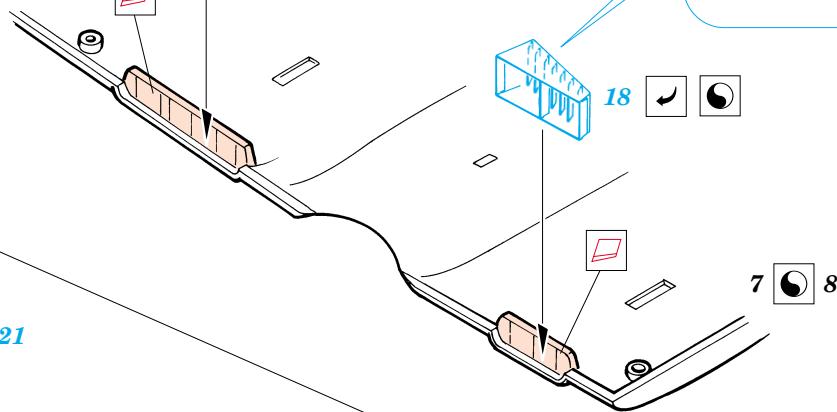

## NOSE UNDERCARRIAGE

48+63+73+102

1  
**LEFT BOOM**  
   
**RIGHT BOOM**

**REFERENCES:**

WINGS OF FAME #15  
 MBI - NORTHROP P-61 Black Widow  
 Squadron/Signal Publ. #1106 - P-61 Black Widow  
 Replic #38/octobre 1994  
 Historie a plastikové modelářství