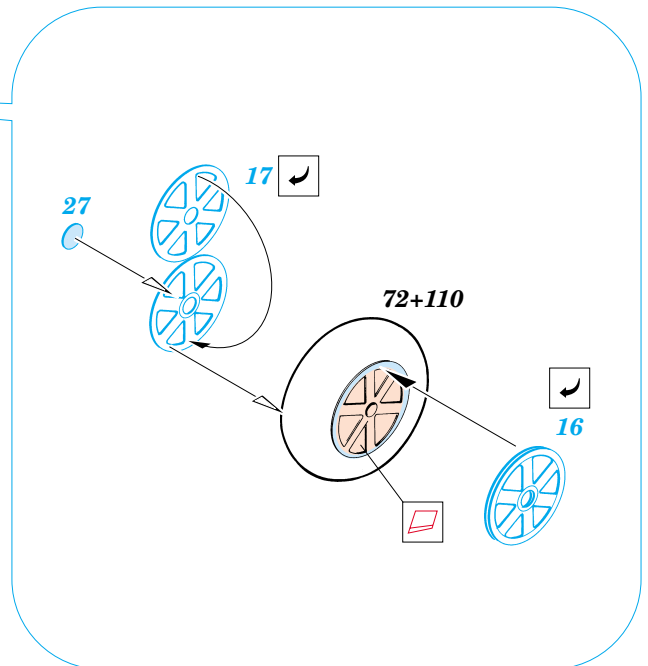

NOSE UNDERCARRIAGE