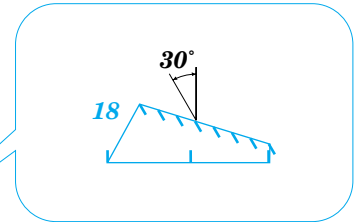

## NOSE UNDERCARRIAGE

48+63+73+102

1  
**LEFT BOOM**  
   
**RIGHT BOOM**

**REFERENCES:**

WINGS OF FAME #15  
 MBI - NORTHROP P-61 Black Widow  
 Squadron/Signal Publ. #1106 - P-61 Black Widow  
 Replic #38/octobre 1994  
 Historie a plastikové modelářství