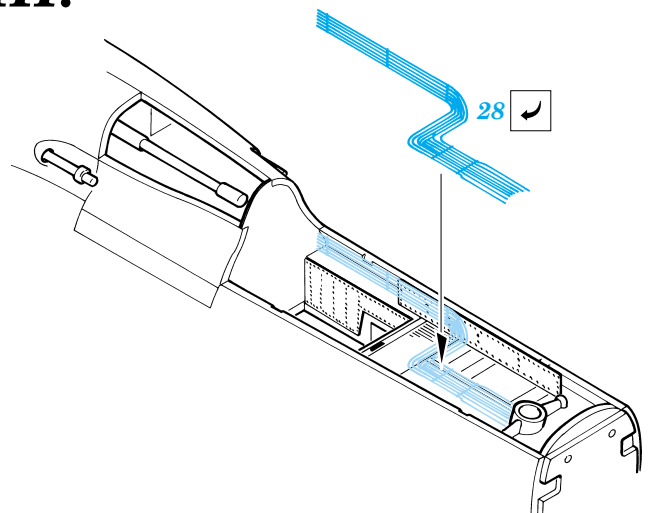

# P-61 Black Widow Exterior

eduard

48 383

1/48 scale detail set for Revell/Monogram kit • sada detailů pro model 1/48 Revell/Monogram

-  SYMMETRICAL ASSEMBLY  
SYMETRICKÁ MONTÁ
-  REMOVE  
ODSTRANIT
-  BEND  
OHNOUT
-  REPLACE  
NAHRADIT
-  GRIND  
OBROUSIT
-  OPTION  
VOLBA

ORIGINAL KIT PARTS  
PŮVODNÍ DÍLY STAVEBNICE

PHOTO-ETCHED PARTS  
LEPTANÉ DÍLY

PARTS TO BE REMOVED  
DÍLY K ODSTRANĚNÍ

FILL  
TMELIT

**I.**

**II.**

**III.**