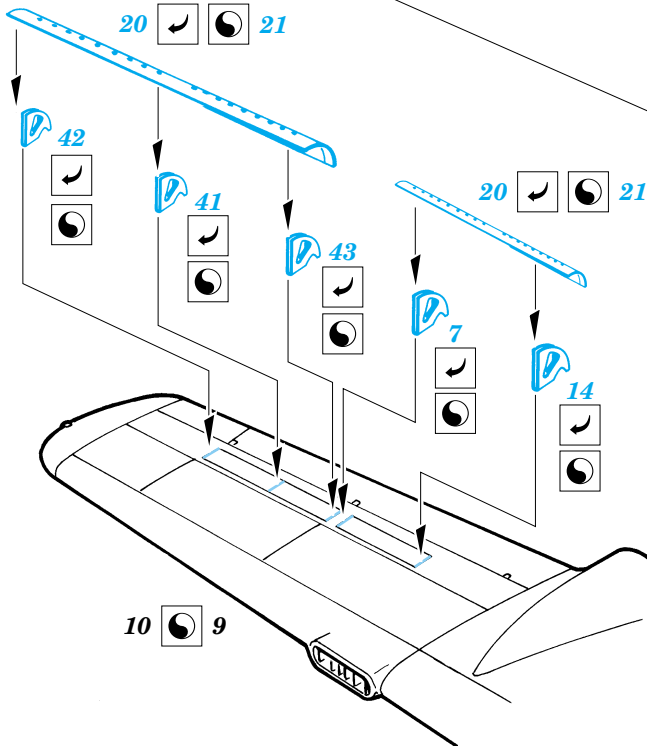

## NOSE UNDERCARRIAGE

48+63+73+102

1  
**LEFT BOOM**  
   
**RIGHT BOOM**

**REFERENCES:**

WINGS OF FAME #15  
 MBI - NORTHROP P-61 Black Widow  
 Squadron/Signal Publ. #1106 - P-61 Black Widow  
 Replic #38/octobre 1994  
 Historie a plastikové modelářství