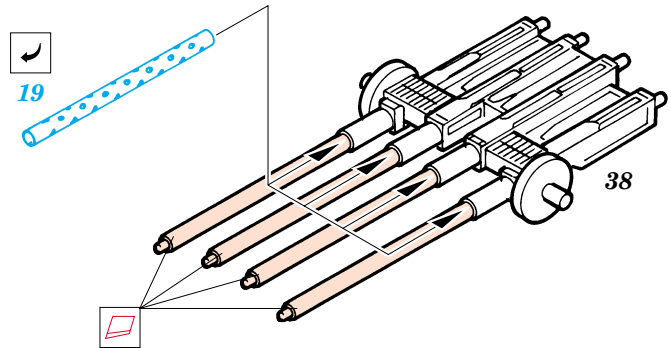

IV.

V.

NOSE UNDERCARRIAGE