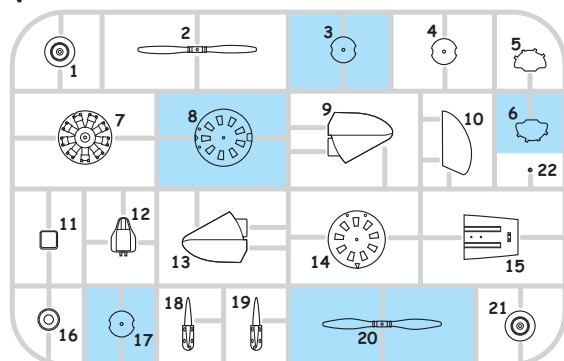

## PLASTIC PARTS

B>

E>

D>

F>

Mr. COLOR
C033 FLAT BLACK
C035 LIGHT GRAY
C038 OLIVE DRAB
C041 RED BROWN
C115 LIGHT BLUE
C137 TIRE BLACK
C303 GREEN
C323 LIGHT BLUE

HOBBY COLOR
H344 RUST
Mr. METAL COLOR
MC211 CHROME SILVER
MC213 STEEL
MC214 DARK IRON
MC218 ALUMINIUM