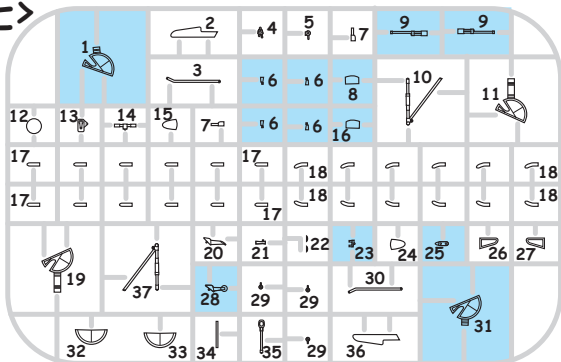

8469
1:48

I-16 Type 10

eduard
WEEKEND
EDITION

PLASTIC PARTS

B>

E>

D>

F>

Mr. COLOR
C033 FLAT BLACK
C035 LIGHT GRAY
C038 OLIVE DRAB
C041 RED BROWN
C115 LIGHT BLUE
C137 TIRE BLACK
C303 GREEN
C323 LIGHT BLUE

HOBBY COLOR
H344 RUST
Mr. METAL COLOR
MC211 CHROME SILVER
MC213 STEEL
MC214 DARK IRON
MC218 ALUMINIUM

G>

H>

ATTENTION * UPOZORNĚNÍ * ACHTUNG * ATTENTION

(GB)

Carefully read instruction sheet before assembling. When you use glue or paint, do not use near open flame and use in well ventilated room. Keep out of reach of small children. Children must not be allowed to suck any part, or pull vinyl bag over the head.

(CZ)

Před započítím stavby si pečlivě prostudujte stavební návod. Při používání barev a lepidel pracujte v dobře větrané místnosti. Lepidla ani barvy nepoužívejte v blízkosti otevřeného ohně. Model není určen malým dětem, mohlo by dojít k požití drobných dílů.

(D)

Von dem Zusammensetzen die Bauanleitung gut durchlesen. Kleber und Farbe nicht nahe von offenem Feuer verwenden und das Fenster von Zeit zu Zeit Belüftung öffnen. Bausatz von kleinen Kindern fernhalten. Verhüten Sie, daß Kinder irgendwelche Bauteile in den Mund nehmen oder Plastiktüten über den Kopf ziehen.

(F)

lire soigneusement la fiche d' instructions avant d' assembler. Ne pas utiliser de colle ou de peinture à proximité d' une flamme nue, et aérer la piece de temps en temps. Garder hors de portée des enfants en bas âge. Ne pas laisser les enfants mettre en bouche ou sucer les pièces, ou passer un sachet vinyl sur la tête.

INSTRUCTION SIGNS * INSTR. SYMBOLY * INSTRUKTION SINNBILDEN * SYMBOLES

OPTIONAL
FACULTATIV
NACH BELIEBEN
VOLBA

BEND
PLIER SIL VOUS PLAIT
BITTE BIEGEN
OHNOUIT

OPEN HOLE
FAIRE UN TROU
OFFNEN
VYVRTAT OTVOR