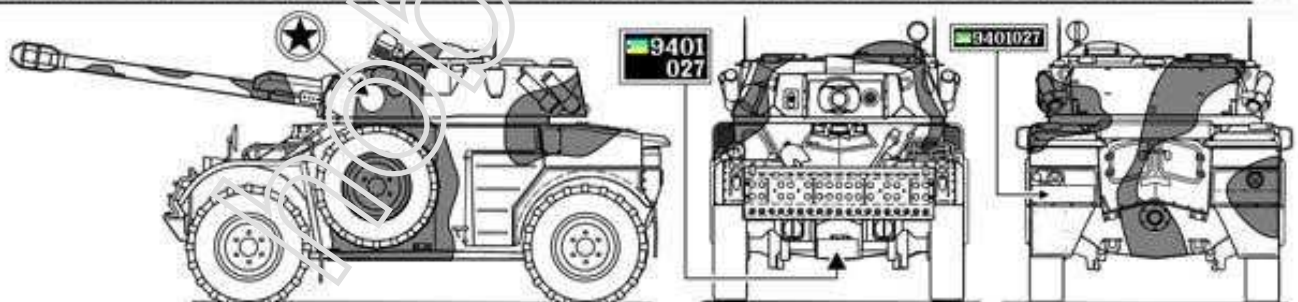

AML-90 of the Djibouti Army. Mid. 90-th. Medium green over light sand.
AML-90. ВС Джибути (Африка). Середина 90-ых. Зелёный поверх светло-песочного.