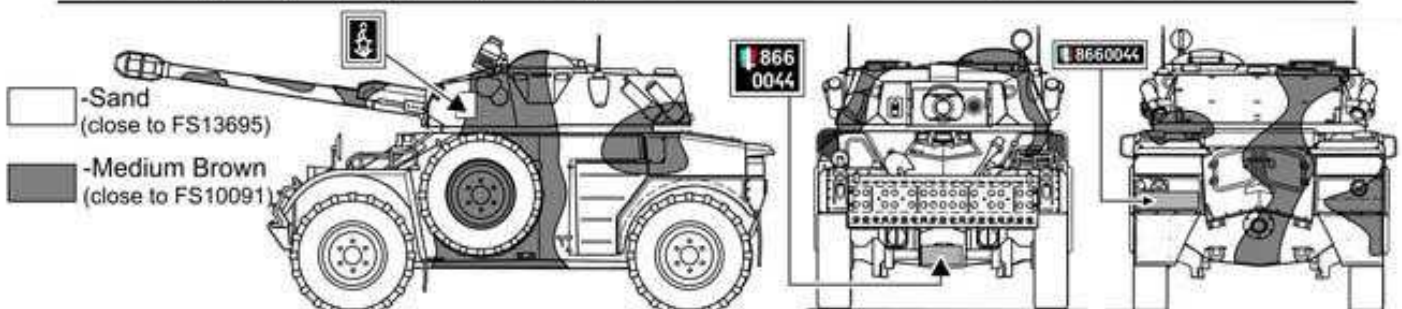

AML-90 of the French Army. Operation Torquoise. Rwanda. 1994. African camo painted over 3-colour French camo.
AML-90. ВС Франции, Руанда. 1994. Африканский камуфляж нанесен поверх 3-х цветного франц. камуфляжа