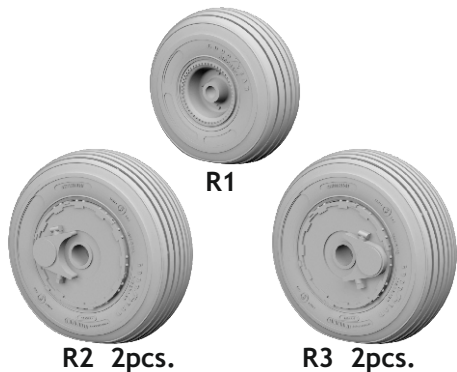

648 930 Sea King wheels

for Airfix kit - pro stavebnici Airfix

1/48 scale

648 930

Sea King wheels

for Airfix kit - pro stavebnici Airfix

1/48

COLOURS

GSI Creos (GUNZE)			Mr.METAL COLOR	
AQUEOUS	Mr.COLOR			
H77	C137	TIRE BLACK		
H316	C316	WHITE		

eduard

eduard

435 21 Obrnice 170
Czech Republic

www.eduard.com
12,95

-  REMOVE
ODSTRANIT
-  BEND
OHNOUT
-  GRIND
OBROUSIT
-  OPTION
VOLBA
-  DRILL HOLE
VRTAT OTVOR
-  REPLACE
NAHRADIT
-  SYMMETRICAL ASSEMBLY
SYMETRICKÁ MONTÁŽ
-  SCRIBE THE PANEL AND HOLES
RYTI
-  REVERSE SIDE
OTOČIT