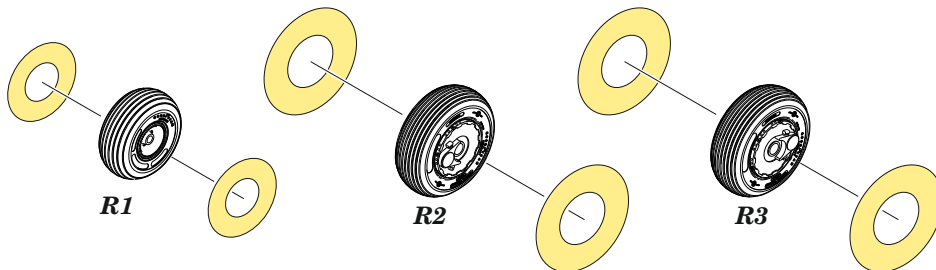

GSI Creos (GUNZE)			Mr.METAL COLOR	
AQUEOUS	Mr.COLOR			
H77	C137	TIRE BLACK		
H316	C316	WHITE		

eduard

eduard

435 21 Obrnice 170
Czech Republic

www.eduard.com
12,95

-  REMOVE
ODSTRANIT
-  BEND
OHNOUT
-  GRIND
OBROUSIT
-  OPTION
VOLBA
-  DRILL HOLE
VRTAT OTVOR
-  REPLACE
NAHRADIT
-  SYMMETRICAL ASSEMBLY
SYMETRICKÁ MONTÁŽ
-  SCRIBE THE PANEL AND HOLES
RYTI
-  REVERSE SIDE
OTOČIT