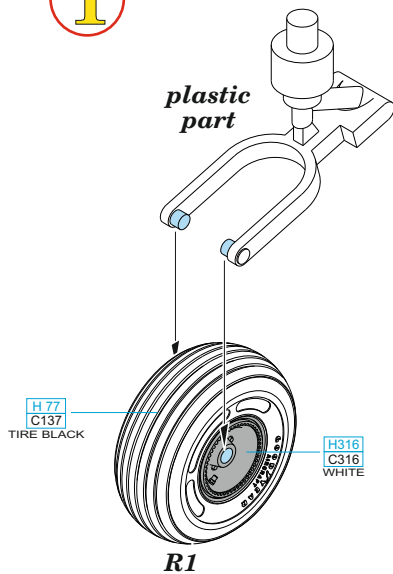

- REMOVE
  ODSTRANIT
- BEND
  OHNOUT
- GRIND
  OBROUSIT
- OPTION
  VOLBA
- DRILL HOLE
  VRTAT OTVOR
- REPLACE
  NAHRADIT
- SYMMETRICAL ASSEMBLY
  SYMETRICKÁ MONTÁŽ
- SCRIBE THE PANEL AND HOLES
  RYTI
- REVERSE SIDE
  OTOČIT

1

2