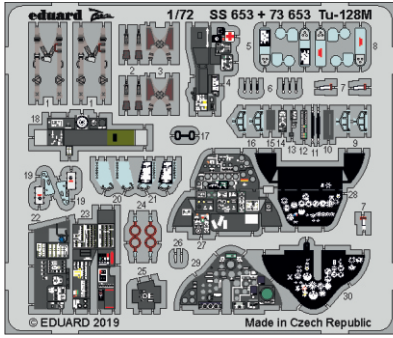

Tu-128M

eduard

73 653

1/72

detail set for 1/72 TRUMPETER kit • sada detailů pro stavebnici 1/72 TRUMPETER

- APPLY EXPRESS MASK AND PAINT BEFORE GLUING
POUŽIT EXPRESS MASK NABARVIT PŘED SLEPENÍM
- SYMMETRICAL ASSEMBLY
SYMETRICKÁ MONTÁŽ
- REMOVE
ODSTRANIT
- GRIND
OBROUSIT
- DRILL HOLE
VRTAT OTVOR
- BEND
OHNOUT
- OPTION
VOLBA
- REPLACE
NAHRADIT
- COLORED ETCHED PARTS
LEPTANÉ BAREVNÉ DÍLY
- ETCHED PARTS
LEPTANÉ NEBAREVNÉ DÍLY
- ORIGINAL KIT PARTS
PŮVODNÍ DÍLY STAVEBNICE

ORIGINAL KIT PARTS
PŮVODNÍ DÍLY STAVEBNICE

PHOTO-ETCHED PARTS
LEPTANÉ DÍLY

PARTS TO BE REMOVED
DÍLY K ODSTRANĚNÍ

FILL
TMELIT