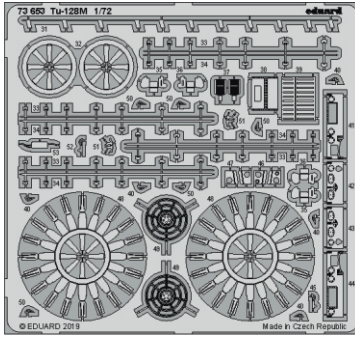

Tu-128M

eduard

73 653

1/72

detail set for 1/72 TRUMPETER kit • sada detailů pro stavebnici 1/72 TRUMPETER

- APPLY EXPRESS MASK AND PAINT BEFORE GLUING
POUŽIT EXPRESS MASK NABARVIT PŘED SLEPENÍM
- SYMMETRICAL ASSEMBLY
SYMETRICKÁ MONTÁŽ
- REMOVE
ODSTRANIT
- GRIND
OBROUSIT
- DRILL HOLE
VRTAT OTVOR
- BEND
OHNOUT
- OPTION
VOLBA
- REPLACE
NAHRADIT
- COLORED ETCHED PARTS
LEPTANÉ BAREVNÉ DÍLY
- ETCHED PARTS
LEPTANÉ NEBAREVNÉ DÍLY
- ORIGINAL KIT PARTS
PŮVODNÍ DÍLY STAVEBNICE

ORIGINAL KIT PARTS
PŮVODNÍ DÍLY STAVEBNICE

PHOTO-ETCHED PARTS
LEPTANÉ DÍLY

PARTS TO BE REMOVED
DÍLY K ODSTRANĚNÍ

FILL
TMELIT