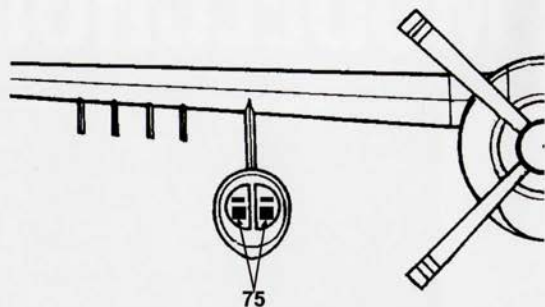

AERO LINE

Stencils AL7021 for P2V Neptune 1/72

Popisky jsou určeny pro světlou, bílo - šedou kamuflážní variantu

Stencils are intended for light, white - grey camouflage variant

plus model

AL7021 P-2V NEPTUNE stencils

Obtisky č. 93 - 96 jsou na vnitřní straně vnitřních krytů, č. 93 a 94 jsou na vnitřním i vnějším krytu

Decals No. 93 - 96 are on inner side of inner wheel doors, No. 93 and 94 are on both wheel doors

Popisky opakovat i na vnitřní straně motoru
Stencils repeat also on inner side of engine

Obtisk č. 40 - vnitřní strana podvozkových dveří
Decal No. 40 - inside of wheel doors

Vrchní strana křidel - stejné pro levé i pravé křídlo
Top side of the wings - same for both wings

Spodní strana křidel - stejné pro levé i pravé křídlo
Bottom side of the wings - same for both wings