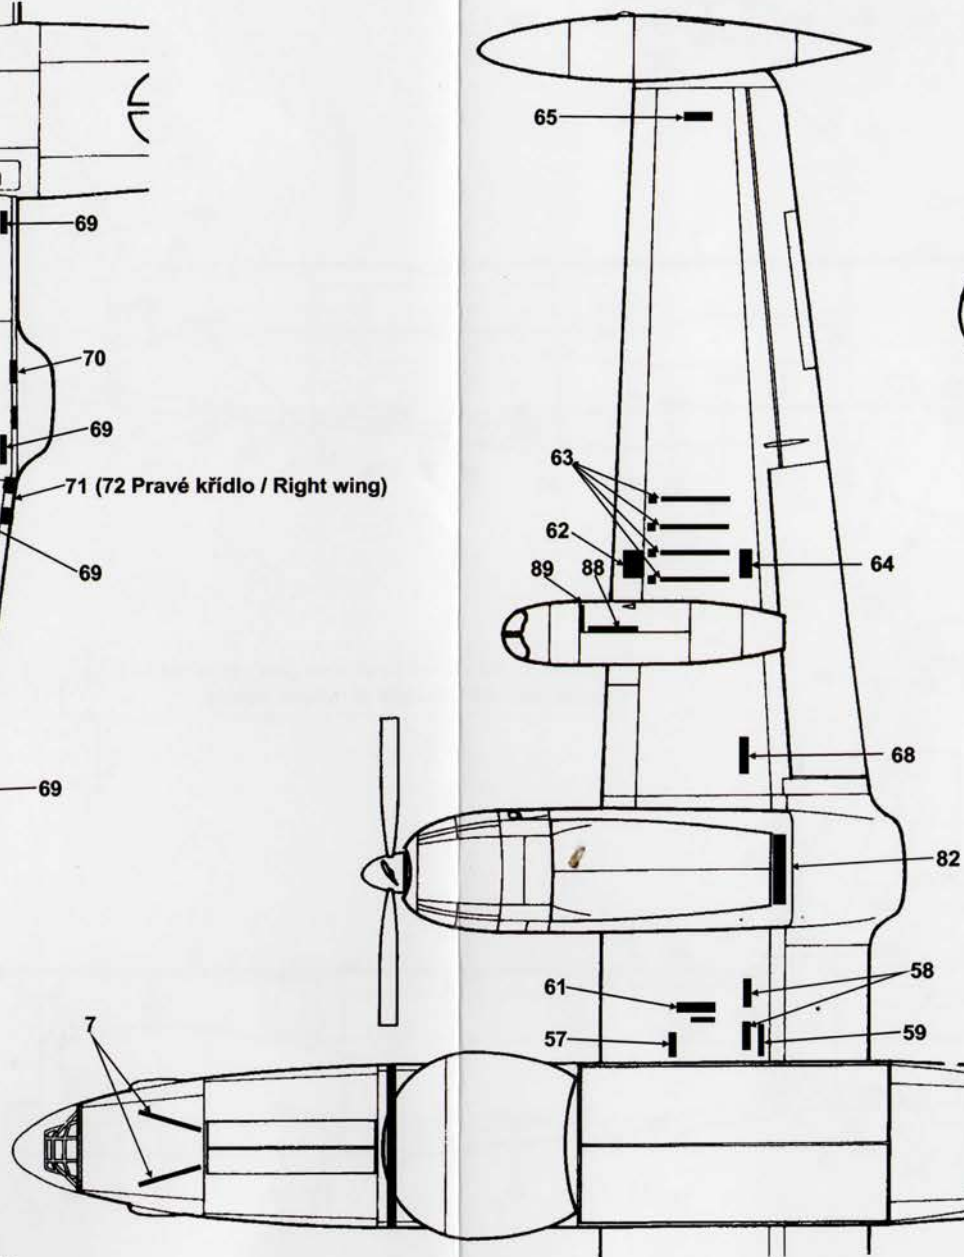

Obtisky č. 93 - 96 jsou na vnitřní straně vnitřních krytů, č. 93 a 94 jsou na vnitřním i vnějším krytu

Decals No. 93 - 96 are on inner side of inner wheel doors, No. 93 and 94 are on both wheel doors

Popisky opakovat i na vnitřní straně motoru
Stencils repeat also on inner side of engine

Obtisk č. 40 - vnitřní strana podvozkových dveří
Decal No. 40 - inside of wheel doors

Vrchní strana křidel - stejné pro levé i pravé křídlo
Top side of the wings - same for both wings

Spodní strana křidel - stejné pro levé i pravé křídlo
Bottom side of the wings - same for both wings