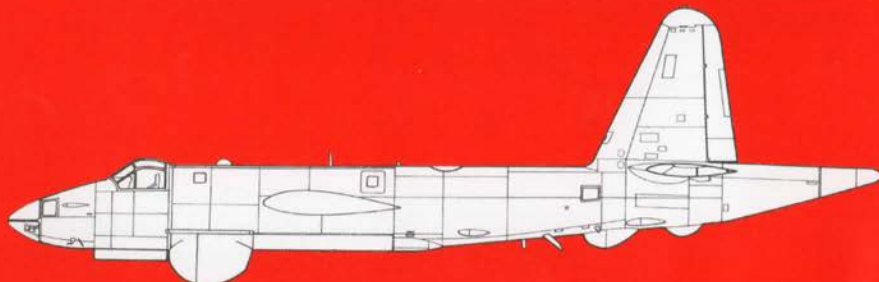

AERO LINE

Stencils AL7021 for P2V Neptune 1/72

Popisky jsou určeny pro světlou, bílo - šedou kamuflážní variantu

Stencils are intended for light, white - grey camouflage variant

plus model

AL7021 P-2V NEPTUNE stencils