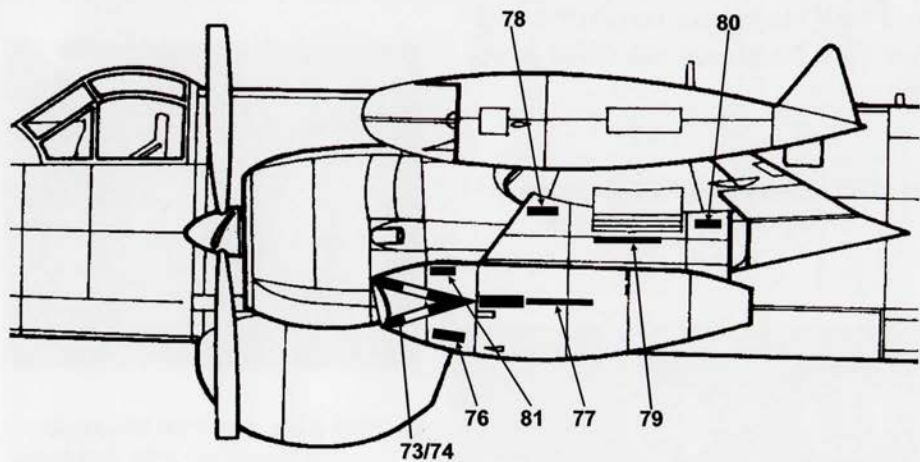

AERO LINE

Stencils AL7021 for P2V Neptune 1/72

Popisky jsou určeny pro světlou, bílo - šedou kamuflážní variantu

Stencils are intended for light, white - grey camouflage variant

plus model

AL7021 P-2V NEPTUNE stencils

Obtisky č. 93 - 96 jsou na vnitřní straně vnitřních krytů, č. 93 a 94 jsou na vnitřním i vnějším krytu

Decals No. 93 - 96 are on inner side of inner wheel doors, No. 93 and 94 are on both wheel doors

Popisky opakovat i na vnitřní straně motoru
Stencils repeat also on inner side of engine

Obtisk č. 40 - vnitřní strana podvozkových dveří
Decal No. 40 - inside of wheel doors

Vrchní strana křidel - stejné pro levé i pravé křídlo
Top side of the wings - same for both wings

Spodní strana křidel - stejné pro levé i pravé křídlo
Bottom side of the wings - same for both wings