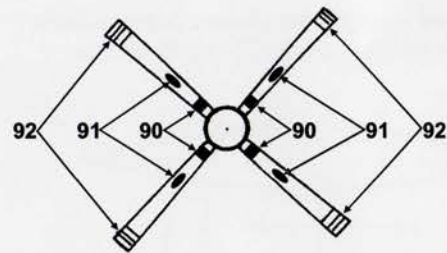

Obtisky č. 93 - 96 jsou na vnitřní straně vnitřních krytů, č. 93 a 94 jsou na vnitřním i vnějším krytu

Decals No. 93 - 96 are on inner side of inner wheel doors, No. 93 and 94 are on both wheel doors

Popisky opakovat i na vnitřní straně motoru
Stencils repeat also on inner side of engine

Obtisk č. 40 - vnitřní strana podvozkových dveří
Decal No. 40 - inside of wheel doors

Vrchní strana křidel - stejné pro levé i pravé křídlo
Top side of the wings - same for both wings

Spodní strana křidel - stejné pro levé i pravé křídlo
Bottom side of the wings - same for both wings