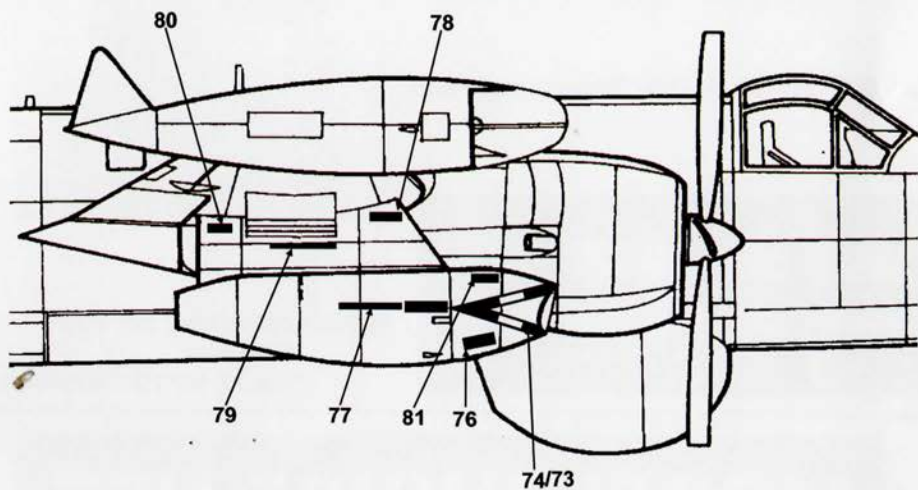

AERO LINE

Stencils AL7021 for P2V Neptune 1/72

Popisky jsou určeny pro světlou, bílo - šedou kamuflážní variantu

Stencils are intended for light, white - grey camouflage variant

plus model

AL7021 P-2V NEPTUNE stencils

Obtisky č. 93 - 96 jsou na vnitřní straně vnitřních krytů, č. 93 a 94 jsou na vnitřním i vnějším krytu

Decals No. 93 - 96 are on inner side of inner wheel doors, No. 93 and 94 are on both wheel doors

Popisky opakovat i na vnitřní straně motoru
Stencils repeat also on inner side of engine

Obtisk č. 40 - vnitřní strana podvozkových dveří
Decal No. 40 - inside of wheel doors

Vrchní strana křidel - stejné pro levé i pravé křídlo
Top side of the wings - same for both wings

Spodní strana křidel - stejné pro levé i pravé křídlo
Bottom side of the wings - same for both wings