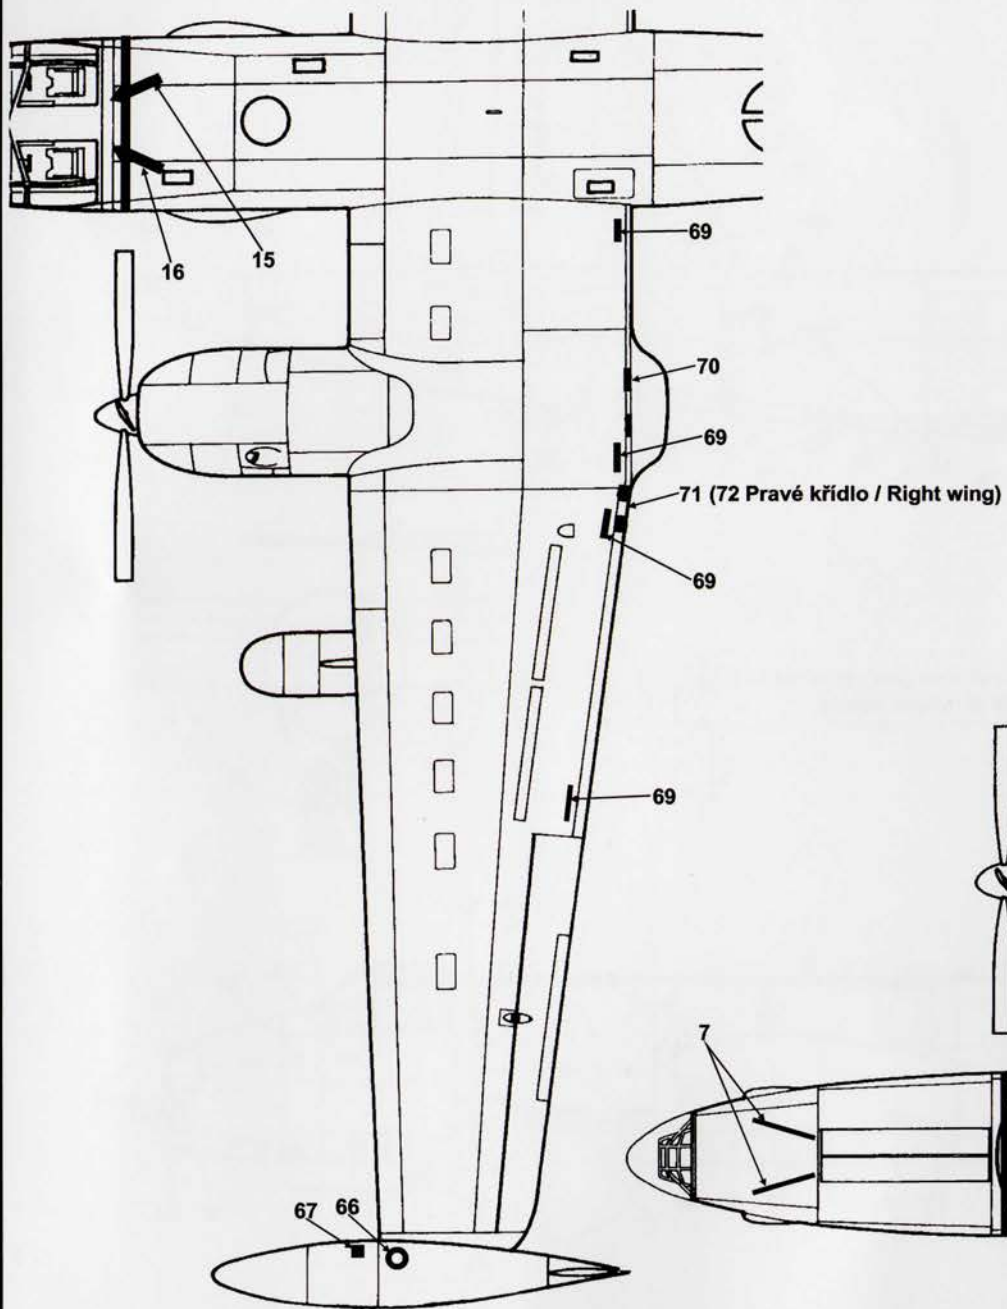

Obtisky č. 93 - 96 jsou na vnitřní straně vnitřních krytů, č. 93 a 94 jsou na vnitřním i vnějším krytu

Decals No. 93 - 96 are on inner side of inner wheel doors, No. 93 and 94 are on both wheel doors

Popisky opakovat i na vnitřní straně motoru
Stencils repeat also on inner side of engine

Obtisk č. 40 - vnitřní strana podvozkových dveří
Decal No. 40 - inside of wheel doors

Vrchní strana křidel - stejné pro levé i pravé křídlo
Top side of the wings - same for both wings

Spodní strana křidel - stejné pro levé i pravé křídlo
Bottom side of the wings - same for both wings