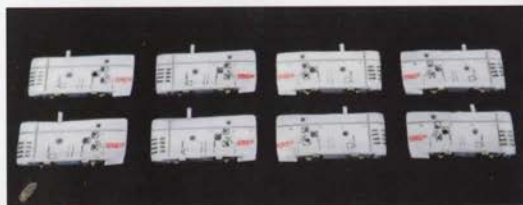

AL7020 Závěsníky pro P2V
Neptune
Racks for P2V Neptune

MODELCHOICE.NET

ORDER & BUY DIRECTLY FROM MANUFACTURERS

Plus Model s.r.o
Jižní 56, 370 10 České Budějovice
Czech Republic
<http://www.plusmodel.cz>
e-mail: plusmodel@plusmodel.cz