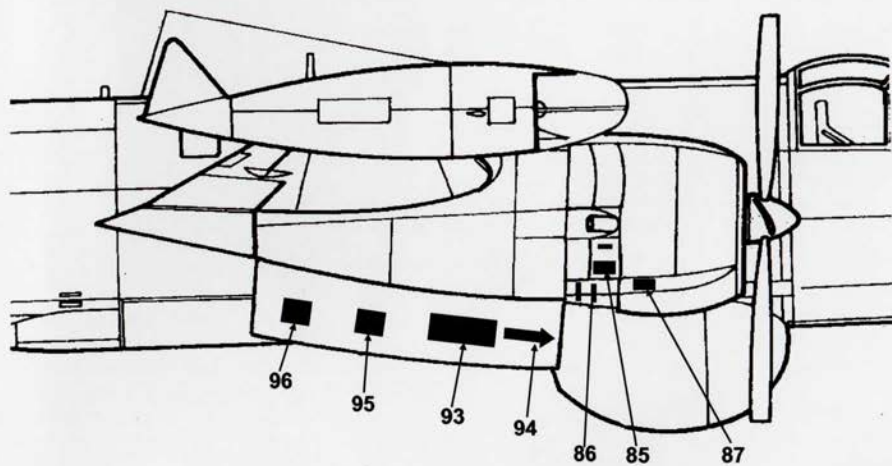

AERO LINE

Stencils AL7021 for P2V Neptune 1/72

Popisky jsou určeny pro světlou, bílo - šedou kamuflážní variantu

Stencils are intended for light, white - grey camouflage variant

plus model

AL7021 P-2V NEPTUNE stencils

Obtisky č. 93 - 96 jsou na vnitřní straně vnitřních krytů, č. 93 a 94 jsou na vnitřním i vnějším krytu

Decals No. 93 - 96 are on inner side of inner wheel doors, No. 93 and 94 are on both wheel doors

Popisky opakovat i na vnitřní straně motoru
Stencils repeat also on inner side of engine

Obtisk č. 40 - vnitřní strana podvozkových dveří
Decal No. 40 - inside of wheel doors

Vrchní strana křidel - stejné pro levé i pravé křídlo
Top side of the wings - same for both wings

Spodní strana křidel - stejné pro levé i pravé křídlo
Bottom side of the wings - same for both wings