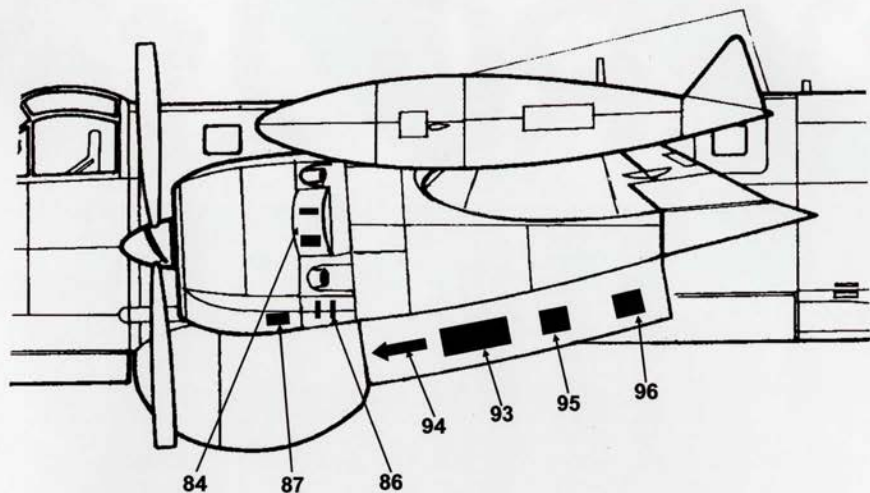

AERO LINE

Stencils AL7021 for P2V Neptune 1/72

Popisky jsou určeny pro světlou, bílo - šedou kamuflážní variantu

Stencils are intended for light, white - grey camouflage variant

plus model

AL7021 P-2V NEPTUNE stencils

Obtisky č. 93 - 96 jsou na vnitřní straně vnitřních krytů, č. 93 a 94 jsou na vnitřním i vnějším krytu

Decals No. 93 - 96 are on inner side of inner wheel doors, No. 93 and 94 are on both wheel doors

Popisky opakovat i na vnitřní straně motoru
Stencils repeat also on inner side of engine

Obtisk č. 40 - vnitřní strana podvozkových dveří
Decal No. 40 - inside of wheel doors

Vrchní strana křidel - stejné pro levé i pravé křídlo
Top side of the wings - same for both wings

Spodní strana křidel - stejné pro levé i pravé křídlo
Bottom side of the wings - same for both wings