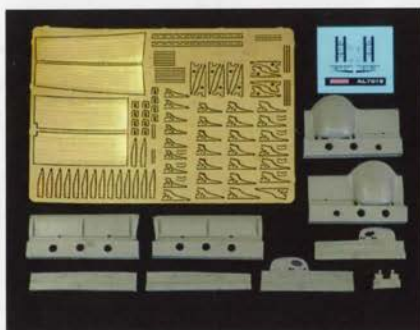

Pro P2V Neptune nabízíme též
For P2V Neptune we offer also

AL7019 Klapky pro P2V Neptune
Flaps for P2V Neptune