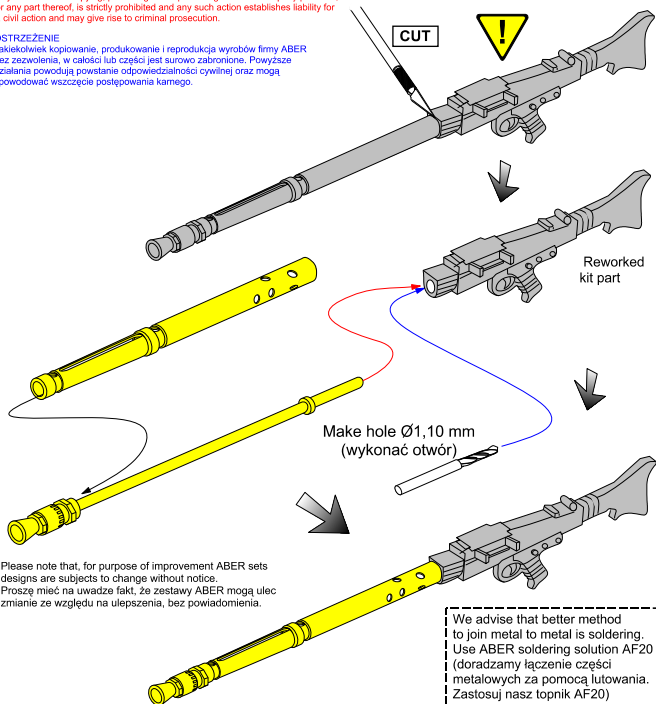

WARNING

OSTRZEŻENIE

We advise that better method to join metal to metal is soldering.
Use ABER soldering solution AF20
(doradzamy łączenie części metalowych za pomocą lutownia.
Zastosuj nasz topnik AF20)