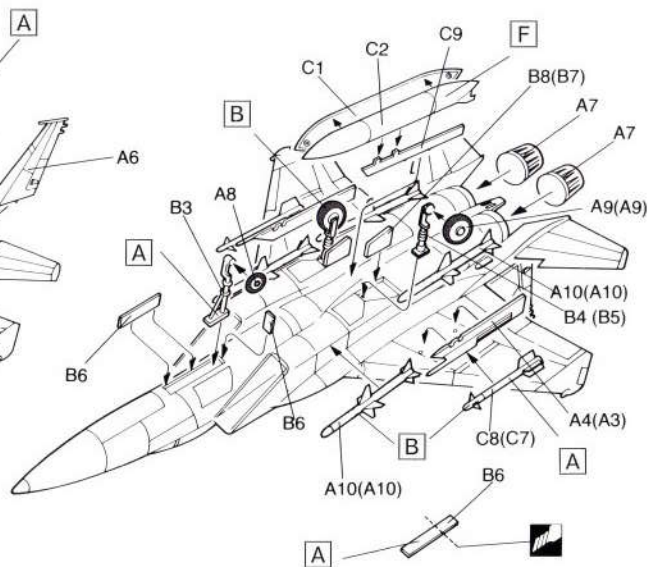

F-15C EAGLE

INSERT BALLAST
BALLAST ZUGEBEN
A LESTER
AGGIUNGERE ZAVORRA

REMOVE
ENTFERNEN
RETIRER
SEPARARE

A

B

C

D

STEEL
STAHL
ACCIAIO
ACIER
MODEL MASTER
ITALERI NO. 1780

E

F

LIGHT GHOST GRAY
SCHATTENGRAU
GRIGIO AZZURRO CHIARO
GRIS FANTOME CLAIR
F.S. 36375
MODEL MASTER
ITALERI NO. 1728