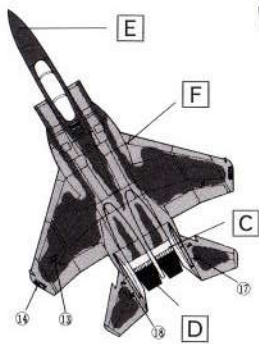

F-15C EAGLE

INSERT BALLAST
BALLAST ZUGEBEN
A LESTER
AGGIUNGERE ZAVORRA

REMOVE
ENTFERNEN
RETIRER
SEPARARE

A

B

C

D

STEEL
STAHL
ACCIAIO
ACIER
MODEL MASTER
ITALERI NO. 1780

E

F

LIGHT GHOST GRAY
SCHATTENGRAU
GRIGIO AZZURRO CHIARO
GRIS FANTOME CLAIR
F.S. 36375
MODEL MASTER
ITALERI NO. 1728