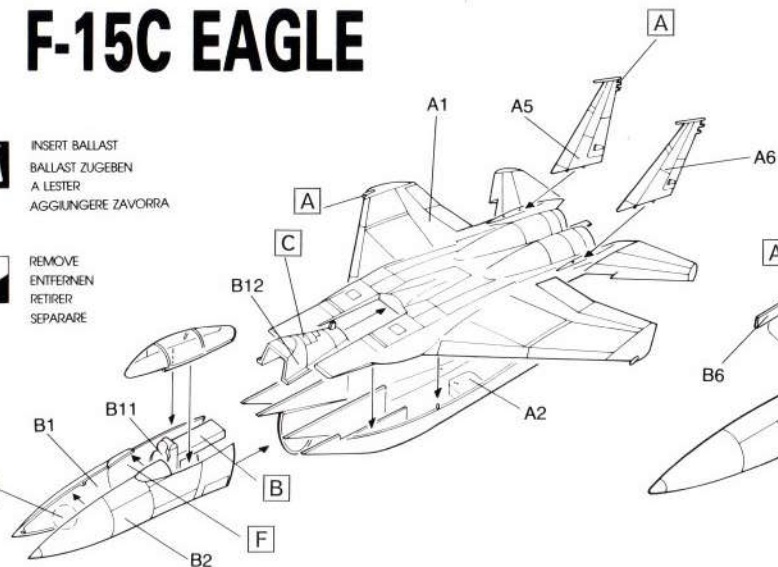

F-15C EAGLE

INSERT BALLAST
BALLAST ZUGEBEN
A LESTER
AGGIUNGERE ZAVORRA

REMOVE
ENTFERNEN
RETIRER
SEPARARE

A

B

C

D

STEEL
STAHL
ACCIAIO
ACIER
MODEL MASTER
ITALERI NO. 1780

E

F

LIGHT GHOST GRAY
SCHATTENGRAU
GRIGIO AZZURRO CHIARO
GRIS FANTOME CLAIR
F.S. 36375
MODEL MASTER
ITALERI NO. 1728