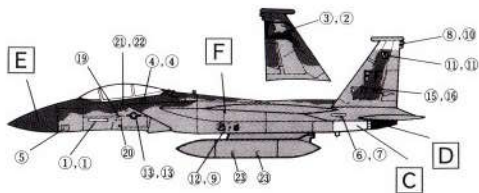

F-15C EAGLE

INSERT BALLAST
BALLAST ZUGEBEN
A LESTER
AGGIUNGERE ZAVORRA

REMOVE
ENTFERNEN
RETIRER
SEPARARE

A

B

C

D

STEEL
STAHL
ACCIAIO
ACIER
MODEL MASTER
ITALERI NO. 1780

E

F

LIGHT GHOST GRAY
SCHATTENGRAU
GRIGIO AZZURRO CHIARO
GRIS FANTOME CLAIR
F.S. 36375
MODEL MASTER
ITALERI NO. 1728