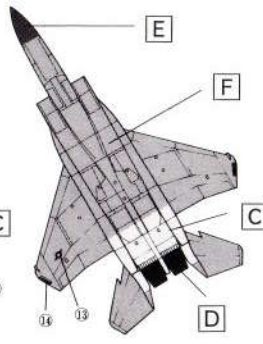

F-15C EAGLE

INSERT BALLAST
BALLAST ZUGEBEN
A LESTER
AGGIUNGERE ZAVORRA

REMOVE
ENTFERNEN
RETIRER
SEPARARE

A

B

C

D

STEEL
STAHL
ACCIAIO
ACIER
MODEL MASTER
ITALERI NO. 1780

E

F

LIGHT GHOST GRAY
SCHATTENGRAU
GRIGIO AZZURRO CHIARO
GRIS FANTOME CLAIR
F.S. 36375
MODEL MASTER
ITALERI NO. 1728