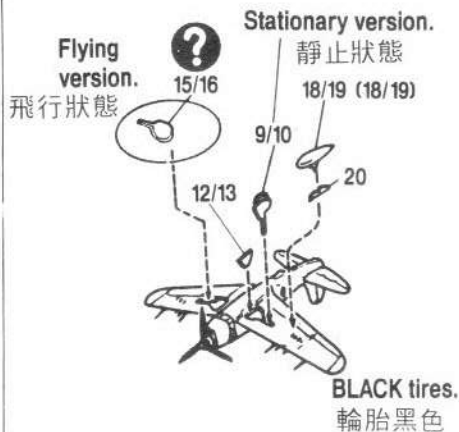

Flying version.
飛行狀態

Stationary version.
靜止狀態

BLACK tires.
輪胎黑色

Cement Parts
Coller
Kleben
Pegar
Incollare
Colar
Kleven

DO NOT cement
Ne pas coller
Nicht kleben
Niet pegan
Non incollare
Nao colar
Niet kleven

Cut away
Couper
Schneiden
Cortar
Tagliare
Cortar
Snijden

Optional parts
Choix
Auswahlmoglichkeit
Eleccion
Scelta
Opcao
Keuze

3