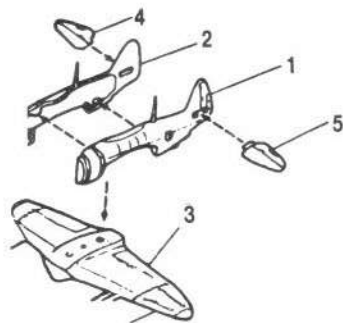

1/144 Scale REPUBLIC P-47D THUNDERBOLT

F01304

1