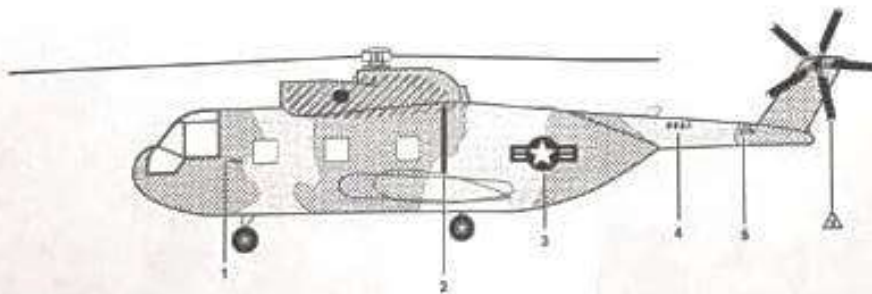

IMPORTANT READ THIS

IMPORTANT! (Avertissement)

Avant de commencer, lire attentivement toutes les instructions. Pour une liste complète des pièces, voir la liste des pièces. Utilisez la bonne pièce pour permettre un montage correct. Utilisez les bons outils et suivez les instructions de montage.

RECOMMENDATION IMPORTANTS

RECOMMENDATION IMPORTANTS

RECOMMENDATION IMPORTANTS

RECOMMENDATION IMPORTANTS

RECOMMENDATION IMPORTANTS

RECOMMENDATION IMPORTANTS

RECOMMENDATION IMPORTANTS

重要事項

本製品を組み立てる前に、必ずこの説明書をよく読んでください。部品リストを必ずよく読んでください。正しい部品を使用し、正しい工具を使い、説明書の指示に従って組み立ててください。

重要事項！

本製品を組み立てる前に、必ずこの説明書をよく読んでください。部品リストを必ずよく読んでください。正しい部品を使用し、正しい工具を使い、説明書の指示に従って組み立ててください。

重要事項！

本製品を組み立てる前に、必ずこの説明書をよく読んでください。部品リストを必ずよく読んでください。正しい部品を使用し、正しい工具を使い、説明書の指示に従って組み立ててください。

重要事項！

本製品を組み立てる前に、必ずこの説明書をよく読んでください。部品リストを必ずよく読んでください。正しい部品を使用し、正しい工具を使い、説明書の指示に従って組み立ててください。

重要事項！

本製品を組み立てる前に、必ずこの説明書をよく読んでください。部品リストを必ずよく読んでください。正しい部品を使用し、正しい工具を使い、説明書の指示に従って組み立ててください。

重要事項！

本製品を組み立てる前に、必ずこの説明書をよく読んでください。部品リストを必ずよく読んでください。正しい部品を使用し、正しい工具を使い、説明書の指示に従って組み立ててください。

重要事項！

本製品を組み立てる前に、必ずこの説明書をよく読んでください。部品リストを必ずよく読んでください。正しい部品を使用し、正しい工具を使い、説明書の指示に従って組み立ててください。

重要事項！

本製品を組み立てる前に、必ずこの説明書をよく読んでください。部品リストを必ずよく読んでください。正しい部品を使用し、正しい工具を使い、説明書の指示に従って組み立ててください。

重要事項！

本製品を組み立てる前に、必ずこの説明書をよく読んでください。部品リストを必ずよく読んでください。正しい部品を使用し、正しい工具を使い、説明書の指示に従って組み立ててください。

J. Lloyd International, Inc. 11010 International Blvd. Littleton, CO 80120 USA
www.lloyd-international.com

©2008 J. Lloyd International, Inc. Color Rights in 2008 USA All rights reserved. Licensing is a registered trademark of J. Lloyd International, Inc.

©2008 J. Lloyd International, Inc. Color Rights in 2008 USA All rights reserved. Licensing is a registered trademark of J. Lloyd International, Inc.

©2008 J. Lloyd International, Inc. Color Rights in 2008 USA All rights reserved. Licensing is a registered trademark of J. Lloyd International, Inc.

International Hobbycraft Ltd
11010 International Blvd. Littleton, CO 80120 USA