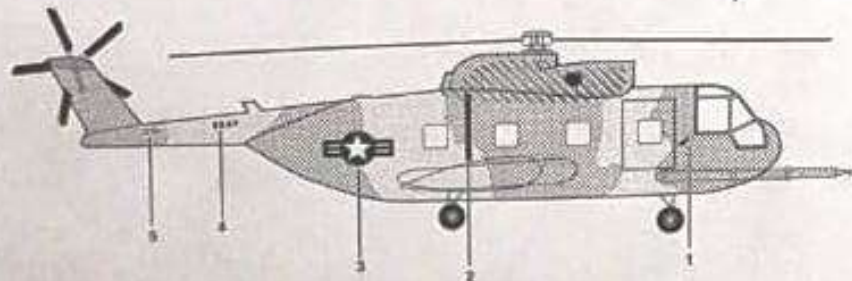

IMPORTANT READ THIS

IMPORTANT! (Avertissement)

Avant de commencer, lire attentivement toutes les instructions. Pour une liste complète des pièces, voir la liste des pièces. Utilisez la bonne pièce pour permettre un montage correct. Utilisez les bons outils et suivez les instructions de montage.

RECOMMENDATION IMPORTANTS

RECOMMENDATION IMPORTANTS

RECOMMENDATION IMPORTANTS

RECOMMENDATION IMPORTANTS

RECOMMENDATION IMPORTANTS

RECOMMENDATION IMPORTANTS

RECOMMENDATION IMPORTANTS

重要事項

本製品を組み立てる前に、必ずこの説明書をよく読んでください。部品リストを必ずよく読んでください。正しい部品を使用し、正しい工具を使い、説明書の指示に従って組み立ててください。

重要事項！

本製品を組み立てる前に、必ずこの説明書をよく読んでください。部品リストを必ずよく読んでください。正しい部品を使用し、正しい工具を使い、説明書の指示に従って組み立ててください。

重要事項！

本製品を組み立てる前に、必ずこの説明書をよく読んでください。部品リストを必ずよく読んでください。正しい部品を使用し、正しい工具を使い、説明書の指示に従って組み立ててください。

重要事項！

本製品を組み立てる前に、必ずこの説明書をよく読んでください。部品リストを必ずよく読んでください。正しい部品を使用し、正しい工具を使い、説明書の指示に従って組み立ててください。

重要事項！

本製品を組み立てる前に、必ずこの説明書をよく読んでください。部品リストを必ずよく読んでください。正しい部品を使用し、正しい工具を使い、説明書の指示に従って組み立ててください。

重要事項！

本製品を組み立てる前に、必ずこの説明書をよく読んでください。部品リストを必ずよく読んでください。正しい部品を使用し、正しい工具を使い、説明書の指示に従って組み立ててください。

重要事項！

本製品を組み立てる前に、必ずこの説明書をよく読んでください。部品リストを必ずよく読んでください。正しい部品を使用し、正しい工具を使い、説明書の指示に従って組み立ててください。

重要事項！

本製品を組み立てる前に、必ずこの説明書をよく読んでください。部品リストを必ずよく読んでください。正しい部品を使用し、正しい工具を使い、説明書の指示に従って組み立ててください。

重要事項！

本製品を組み立てる前に、必ずこの説明書をよく読んでください。部品リストを必ずよく読んでください。正しい部品を使用し、正しい工具を使い、説明書の指示に従って組み立ててください。

J. Lloyd International, Inc. 11010 International Blvd. Littleton, CO 80120 USA
www.lloyd-international.com

©2008 J. Lloyd International, Inc. Color Rights in 2008 USA All rights reserved. Licensing is a registered trademark of J. Lloyd International, Inc.

©2008 J. Lloyd International, Inc. Color Rights in 2008 USA All rights reserved. Licensing is a registered trademark of J. Lloyd International, Inc.

©2008 J. Lloyd International, Inc. Color Rights in 2008 USA All rights reserved. Licensing is a registered trademark of J. Lloyd International, Inc.

International Hobbycraft Ltd
11010 International Blvd. Littleton, CO 80120 USA