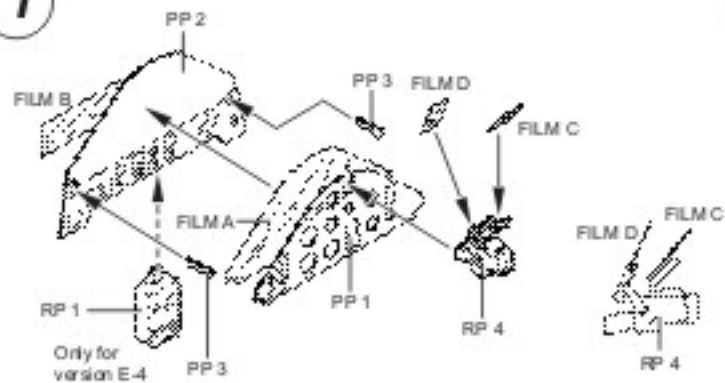

7081

1/72

Messerschmitt Bf109E 3/4 cockpit set

Recommended kit TAMIYA

PHOTO-ETCHED METAL PARTS

RESIN PARTS

1

3

2

4

REDUCE
ZESLABIT

5

Other items in AIRES production:

7008 Messerschmitt Bf-109G cockpit set

Čekem: 22 dílů

Total: 22 parts

Čekem: 33 dílů

Total: 33 parts

Doporučená a stavěbnice:

Recommended kit: REVELL/
ITALERI

7042 Messerschmitt Me 210 cockpit set

Doporučená a stavěbnice:

Recommended kit: ITALERI