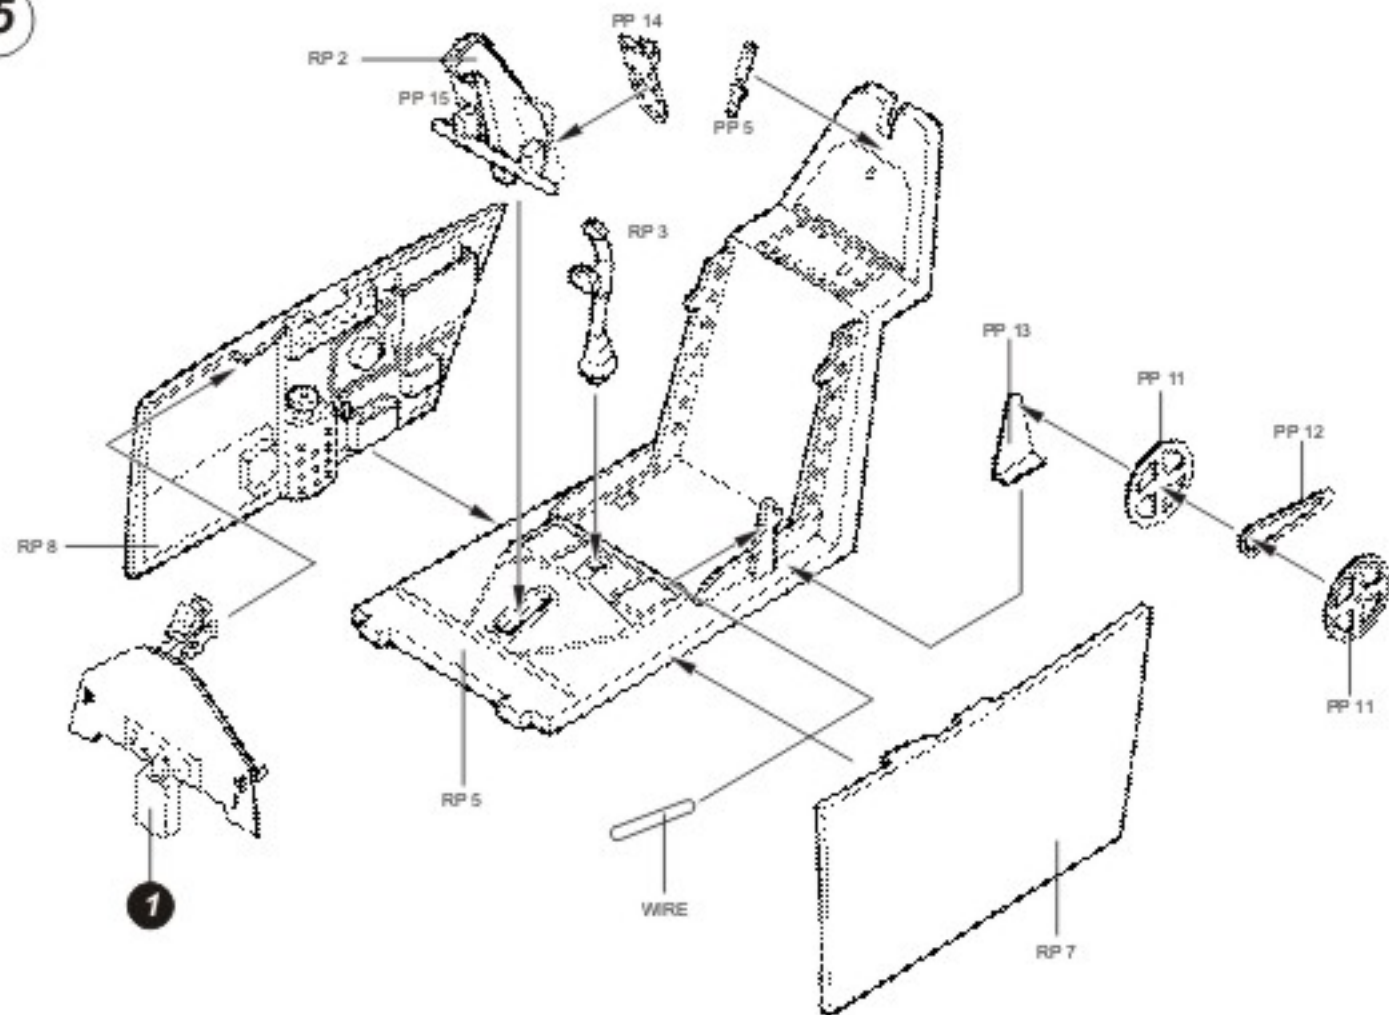

7081

1/72

Messerschmitt Bf109E 3/4 cockpit set

Recommended kit TAMIYA

PHOTO-ETCHED METAL PARTS

RESIN PARTS

1

3

2

4

REDUCE
ZESLABIT

5

Other items in AIRES production:

7008 Messerschmitt Bf-109G cockpit set

Čekem: 22 dílů

Total: 22 parts

Doporučená stavěbnice:

Recommended kit: HASEGAWA

7022 Focke-Wulf Fu-190D cockpit set

Čekem: 21 dílů

Total: 21 parts

Doporučená stavěbnice:

Recommended kit: HASEGAWA

7029 Henschel Hs-129B cockpit set

Čekem: 33 dílů

Total: 33 parts

Doporučená a stavěbnice:

Recommended kit: REVELL/
ITALERI

7042 Messerschmitt Me 210 cockpit set

Doporučená a stavěbnice:

Recommended kit: ITALERI