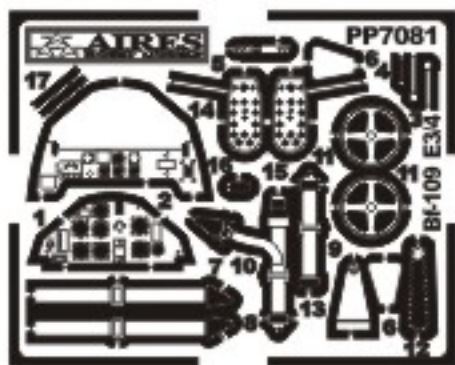

7081

1/72

Messerschmitt Bf109E 3/4 cockpit set

Recommended kit TAMIYA

PHOTO-ETCHED METAL PARTS

RESIN PARTS

1

3

2

4

REDUCE
ZESLABIT

5

Other items in AIRES production:

7008 Messerschmitt Bf-109G cockpit set

Čekem: 22 dílů

Total: 22 parts

Doporučená stavěbnice:

Recommended kit: HASEGAWA

7022 Focke-Wulf Fu-190D cockpit set

Čekem: 21 dílů

Total: 21 parts

Doporučená stavěbnice:

Recommended kit: HASEGAWA

7029 Henschel Hs-129B cockpit set

Čekem: 33 dílů

Total: 33 parts

Doporučená a stavěbnice:

Recommended kit: REVELL/
ITALERI

7042 Messerschmitt Me 210 cockpit set

Doporučená a stavěbnice:

Recommended kit: ITALERI