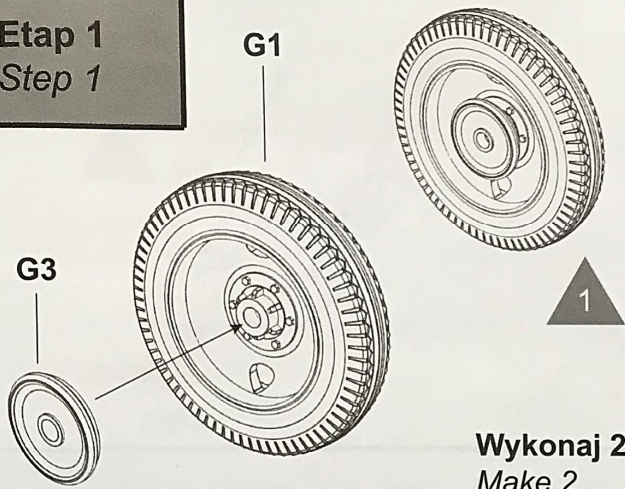

Etap 1
Step 1