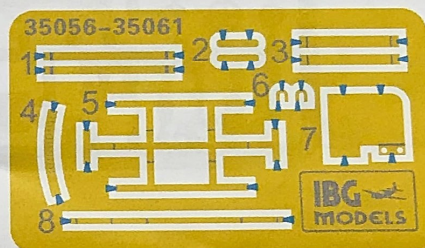

Element po złożeniu w aktualnym etapie
Element after assembly in current step

Wersja do wyboru
Version to choose

Kolor farby
Paint colour

Kalkomania
Decal

Elementy Fototrawione / Photo-etched Parts

		VALLEJO MODEL AIR	HATAKA	LIFE COLOR	MR HOBBY	AK INTERACTIVE
Olive Green	A	71.043	HTK-_018	UA219	H52	RC023
Black	B	71.057	HTK-_100	UA733	H077	RC022

Przed montażem przeczytać instrukcję. Przestrzegać kolejności montażu podanego w instrukcji. Klej i farby nie wchodzi w skład zestawu.
Please read instructions before assembly. Follow the sequence of assembly presented in instructions. Glue and paint not included.