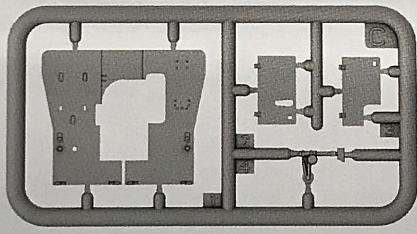

Ramka C / Frame C