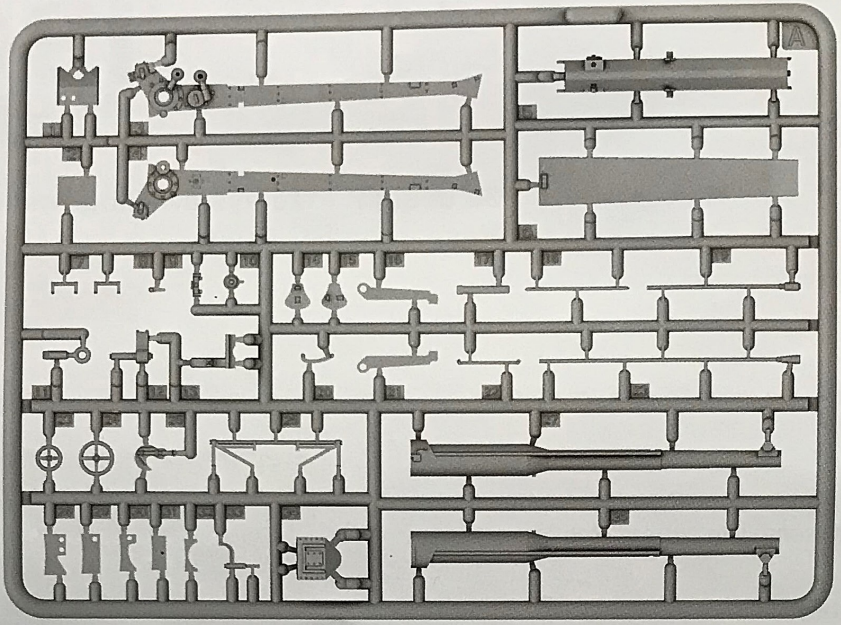

Ramka A / Frame A