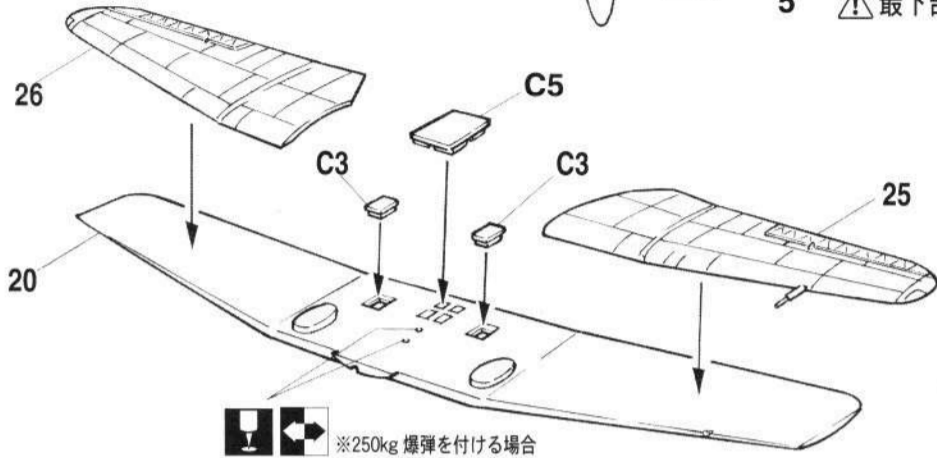

**1**

コックピットの組み立て  
Assembling of the cockpit

**2**

プロペラの組み立て  
Assembling of the propeller

**3**

主翼の組み立て  
Assembling of the mainwing

※250kg 爆弾を付ける場合  
Make a hole in case of equipping 250kg-bomb

**4**

胴体の組み立て  
Assembling of the body

**5**

主翼の取り付け  
Fixing of the mainwing

**6**

胴体下部部品の取り付け  
Fixing of parts on the lower part of the body

最新情報はフジミのホームページをご覧ください。  
<http://www.fujimimokei.com>