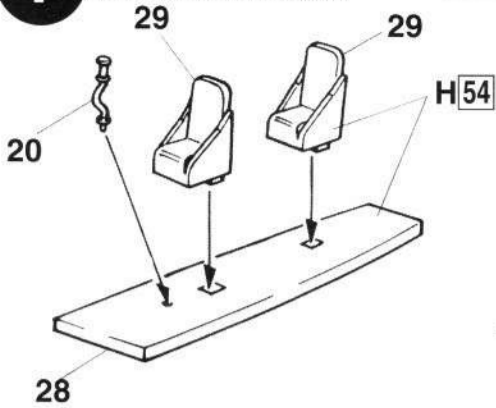

**1**

コックピットの組み立て  
Assembling of the cockpit

**2**

プロペラの組み立て  
Assembling of the propeller

**3**

主翼の組み立て  
Assembling of the mainwing

※250kg 爆弾を付ける場合  
Make a hole in case of equipping 250kg-bomb

**4**

胴体の組み立て  
Assembling of the body

**5**

主翼の取り付け  
Fixing of the mainwing

**6**

胴体下部部品の取り付け  
Fixing of parts on the lower part of the body

最新情報はフジミのホームページをご覧ください。  
<http://www.fujimimokei.com>