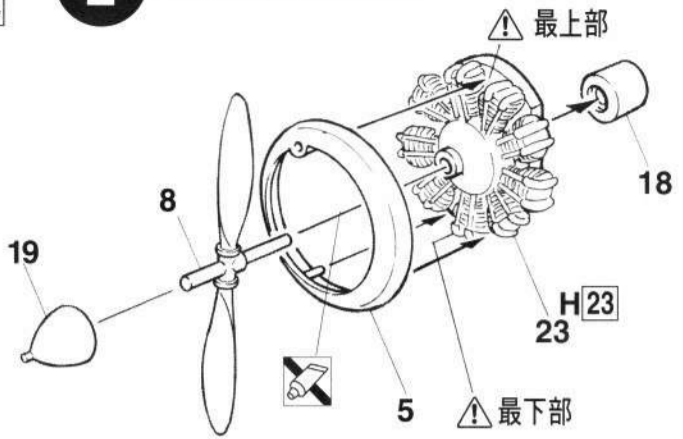

**1**

コックピットの組み立て  
Assembling of the cockpit

**2**

プロペラの組み立て  
Assembling of the propeller

**3**

主翼の組み立て  
Assembling of the mainwing

※250kg 爆弾を付ける場合  
Make a hole in case of equipping 250kg-bomb

**4**

胴体の組み立て  
Assembling of the body

**5**

主翼の取り付け  
Fixing of the mainwing

**6**

胴体下部部品の取り付け  
Fixing of parts on the lower part of the body

最新情報はフジミのホームページをご覧ください。  
<http://www.fujimimokei.com>