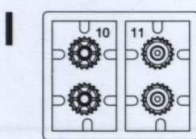

## North Africa 1942

72702

Color Chart		AK Interactive	Alclad2	AMMO	HATAKA	Mr. COLOR	Revell	TAMIYA
Dunkelgrau RAL 7021	A	RC057	E250	008	224	513	09	XF-63
Dunkelgelb RAL 7028	B	RC060	E251	010	244	039	16	XF-60
Braun RAL 8020	C	RC069		016	305			XF-93
Grau RAL 7027	D	RC058		009	306			XF-92
Flat Black	E	RC001	E102	046	100	033	08	XF-1
Steel	F	AK-476	112	191	189	028	91	X-11
Burnt Metal	G	RC015	121	187	016	061		XF-84
Olivgrün RAL 6003	H	RC047	E253	002	169		67	XF-61
Flat White	I	RC004	E101	050		062	05	XF-2