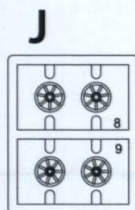

## North Africa 1942

72702

Color Chart		AK Interactive	Alclad2	AMMO	HATAKA	Mr. COLOR	Revell	TAMIYA
Dunkelgrau RAL 7021	A	RC057	E250	008	224	513	09	XF-63
Dunkelgelb RAL 7028	B	RC060	E251	010	244	039	16	XF-60
Braun RAL 8020	C	RC069		016	305			XF-93
Grau RAL 7027	D	RC058		009	306			XF-92
Flat Black	E	RC001	E102	046	100	033	08	XF-1
Steel	F	AK-476	112	191	189	028	91	X-11
Burnt Metal	G	RC015	121	187	016	061		XF-84
Olivgrün RAL 6003	H	RC047	E253	002	169		67	XF-61
Flat White	I	RC004	E101	050		062	05	XF-2