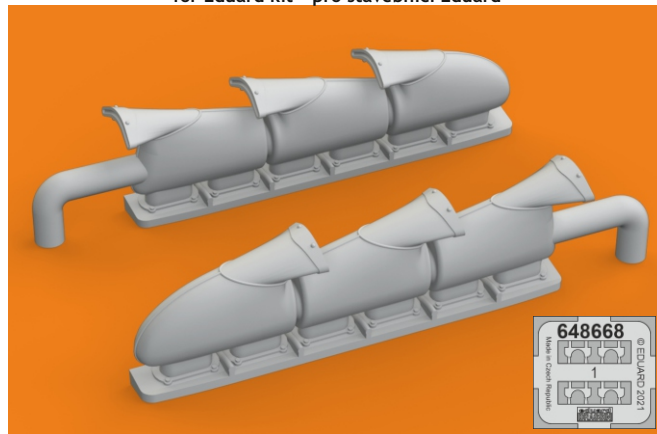

648 668 Spitfire Mk.V
three-stacks exhaust fishtail
 for Eduard kit - pro stavebnici Eduard

1/48 scale

R144

R145

COLOURS

GSI Creos (GUNZE)	
AQUEOUS	Mr.COLOR

Mr.METAL COLOR
MC214
DARK IRON

648 668 Spitfire Mk.V
three-stacks exhaust fishtail
 for Eduard kit - pro stavebnici Eduard

1/48

eduard

eduard
 435 21 Obrnice 170
 Czech Republic

www.eduard.com
 7,95

- | | | |
|--|---|---|
|  REMOVE
ODSTRANIT |  BEND
OHNOUT |  SYMMETRICAL ASSEMBLY
SYMETRICKÁ MONTÁŽ |
|  GRIND
OBROUSIT |  ? OPTION
VOLBA |  V SCRIBE THE PANEL AND HOLES
RYTI |
|  DRILL HOLE
VRTAT OTVOR |  @ REPLACE
NAHRADIT |  ↺ REVERSE SIDE
OTOČIT |