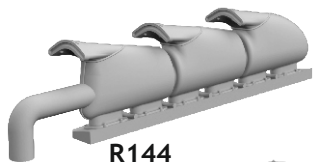

648 668 Spitfire Mk.V
three-stacks exhaust fishtail
 for Eduard kit - pro stavebnici Eduard

1/48 scale

R144

R145

COLOURS

GSI Creos (GUNZE)	
AQUEOUS	Mr.COLOR

Mr.METAL COLOR
MC214
DARK IRON

648 668 Spitfire Mk.V
three-stacks exhaust fishtail
 for Eduard kit - pro stavebnici Eduard

1/48

eduard

eduard
 435 21 Obrnice 170
 Czech Republic

www.eduard.com
 7,95

- | | | |
|--|---|---|
|  REMOVE
ODSTRANIT |  BEND
OHNOUT |  SYMMETRICAL ASSEMBLY
SYMETRICKÁ MONTÁŽ |
|  GRIND
OBROUSIT |  ? OPTION
VOLBA |  V SCRIBE THE PANEL AND HOLES
RYTI |
|  DRILL HOLE
VRTAT OTVOR |  @ REPLACE
NAHRADIT |  ↺ REVERSE SIDE
OTOČIT |