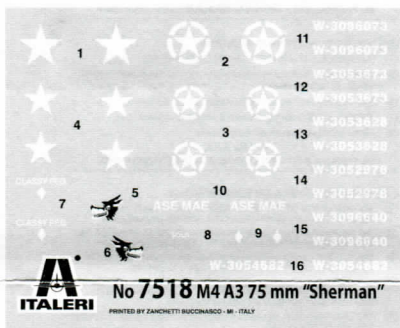

# 7518 M4 A3 75 mm. "Sherman"

M4A3 75 mm.  
Philippines, 1944

M4A3 75 mm.  
Germany, 1945

M4 A3 75 mm. Ardennes, Winter 1944/45

M4 A3 75 mm. ETO, 1944