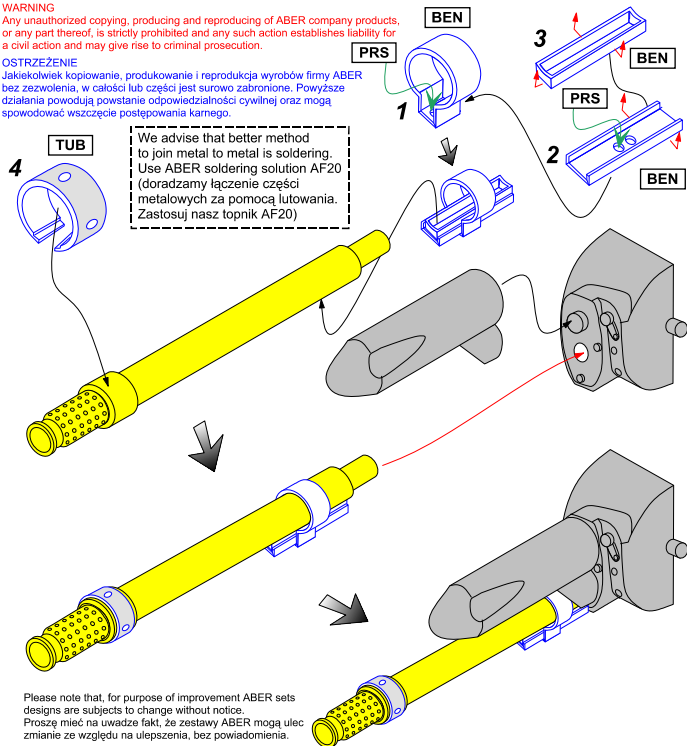

WARNING

OSTRZEŻENIE

We advise that better method to join metal to metal is soldering. Use ABER soldering solution AF20 (doradzamy łączenie części metalowych za pomocą lutowania. Zastosuj nasz topnik AF20)