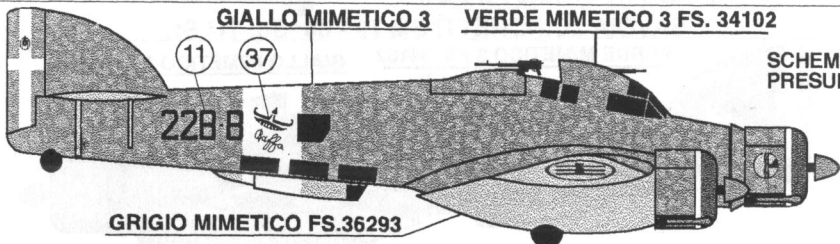

SCHEMA MIMETICO
PRESUNTO

SAVOIA MARCHETTI SM 79 - 281[^]Sq.A.S.- Cap. Carlo FAGGIONI - 1941

VERDE OLIVA SCURO 2 FS.34052

SAVOIA MARCHETTI SM 79 - 283[^]Sq. 130° Gr. Aut.A.S. - Elmas 1941

GIALLO MIMETICO 3 FS.33434

VERDE MIMETICO 3 FS. 34102

BRONZO

SAVOIA MARCHETTI SM 79 - 193[^]Sq. 87° Gr. 30° St. - Sicilia 1941

VERDE OLIVA SCURO 2 FS.34052

SAVOIA MARCHETTI SM 79 A.N.R. - Cap.Carlo FAGGIONI - 1944

GIALLO MIMETICO 3

VERDE MIMETICO 3 FS. 34102

SCHEMA MIMETICO
PRESUNTO

SAVOIA MARCHETTI SM 79 MM.22297 - 89° Gr. 32° St. - Decimomannu 1941

VERDE OLIVA SCURO 2 FS.34052

SAVOIA MARCHETTI SM 79 253[^]Sq. 104° Gr. Aut. A.S. - estate 1942

SAVOIA MARCHETTI SM 79 - 257^A Sq. 108° Gr. 36° St. - Castelvetrano 1940