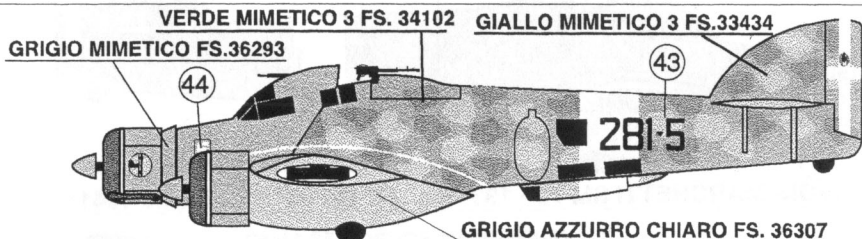

SKY MODELS

SAVOIA MARCHETTI SM 79 SCALA 1/48 ART.48 - 018

SM 79 - 281[^]Sq. 132° Gr. Aut. A.S. - Magg.C.E.BUSCAGLIA- Rodi 1941

SAVOIA MARCHETTI SM 79 - 60[^]Sq. 11° St.

SAVOIA MARCHETTI SM 79 - 18[^]Sq. 27° Gr. 8° St. - 1941

SCHEMA MIMETICO
PRESUNTO

SAVOIA MARCHETTI SM 79 - 281[^]Sq.A.S.- Cap. Carlo FAGGIONI - 1941

VERDE OLIVA SCURO 2 FS.34052

SAVOIA MARCHETTI SM 79 - 283[^]Sq. 130° Gr. Aut.A.S. - Elmas 1941

GIALLO MIMETICO 3 FS.33434