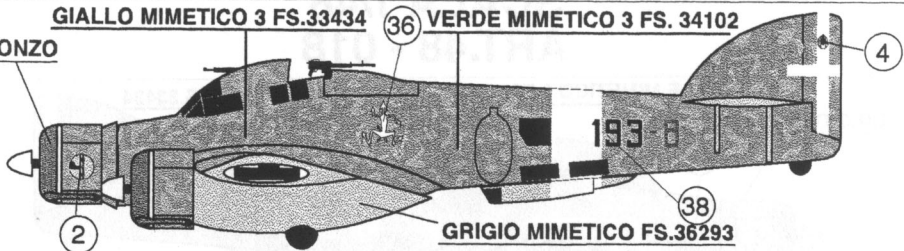

SAVOIA MARCHETTI SM 79 - 193[^]Sq. 87° Gr. 30° St. - Sicilia 1941

VERDE OLIVA SCURO 2 FS.34052