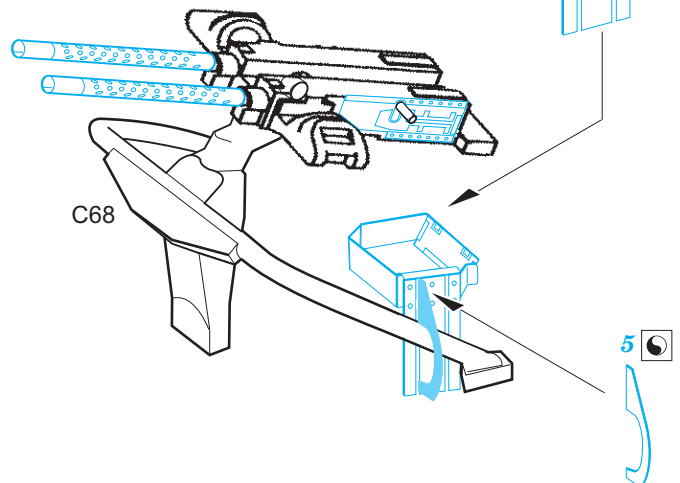

PT-109 guns & life raft

eduard

53 219

1/72

detail set for 1/72 REVELL kit • sada detailů pro stavebnici 1/72 REVELL

- APPLY EXPRESS MASK AND PAINT BEFORE GLUING
POUŽIT EXPRESS MASK NABARVIT PŘED SLEPENÍM
- SYMMETRICAL ASSEMBLY
SYMETRICKÁ MONTÁŽ
- REMOVE
ODSTRANIT
- GRIND
OBROUSIT
- DRILL HOLE
VRTAT OTVOR
- BEND
OHNOUT
- OPTION
VOLBA
- REPLACE
NAHRADIT
- COLORED ETCHED PARTS
LEPTANÉ BAREVNÉ DÍLY
- ETCHED PARTS
LEPTANÉ NEBAREVNÉ DÍLY
- ORIGINAL KIT PARTS
PŮVODNÍ DÍLY STAVEBNICE

ORIGINAL KIT PARTS
PŮVODNÍ DÍLY STAVEBNICE

PHOTO-ETCHED PARTS
LEPTANÉ DÍLY

PARTS TO BE REMOVED
DÍLY K ODSTRANĚNÍ

FILL
TMELIT

2 pcs.

1 2

2 sets

C68

2 sets

28 29

2 sets

2 sets

G89

3

G89

24 2 pcs.