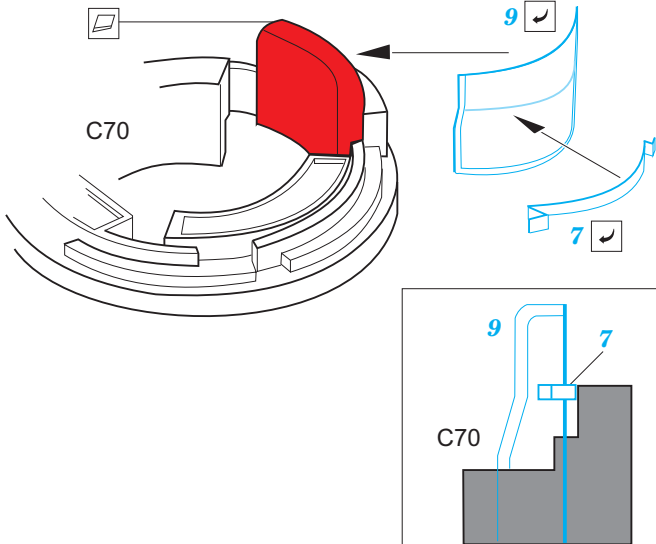

PT-109 guns & life raft

eduard

53 219

1/72

detail set for 1/72 REVELL kit • sada detailů pro stavebnici 1/72 REVELL

- APPLY EXPRESS MASK AND PAINT BEFORE GLUING
POUŽIT EXPRESS MASK NABARVIT PŘED SLEPENÍM
- SYMMETRICAL ASSEMBLY
SYMETRICKÁ MONTÁŽ
- REMOVE
ODSTRANIT
- GRIND
OBROUSIT
- DRILL HOLE
VRTAT OTVOR
- BEND
OHNOUT
- OPTION
VOLBA
- REPLACE
NAHRADIT
- COLORED ETCHED PARTS
LEPTANÉ BAREVNÉ DÍLY
- ETCHED PARTS
LEPTANÉ NEBAREVNÉ DÍLY
- ORIGINAL KIT PARTS
PŮVODNÍ DÍLY STAVEBNICE

ORIGINAL KIT PARTS
PŮVODNÍ DÍLY STAVEBNICE

PHOTO-ETCHED PARTS
LEPTANÉ DÍLY

PARTS TO BE REMOVED
DÍLY K ODSTRANĚNÍ

FILL
TMELIT

2 pcs.

1 2

2 sets

C68

2 sets

28 29

2 sets

2 sets

G89

3

G89

24 2 pcs.