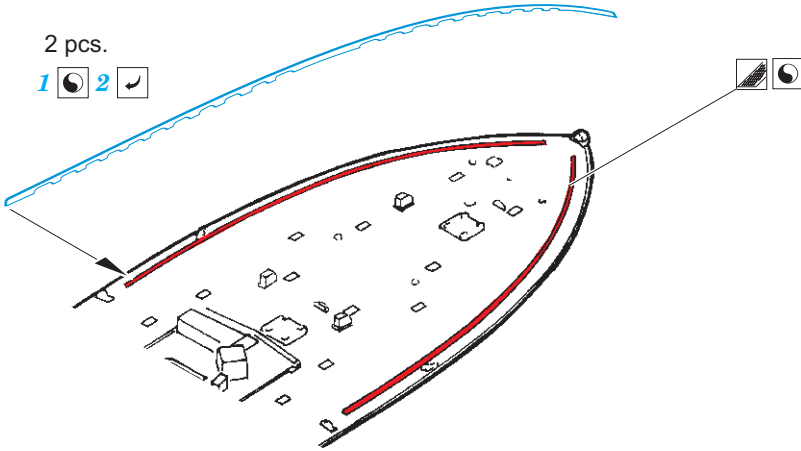

PT-109 guns & life raft

eduard

53 219

1/72

detail set for 1/72 REVELL kit • sada detailů pro stavebnici 1/72 REVELL

- APPLY EXPRESS MASK AND PAINT BEFORE GLUING
POUŽIT EXPRESS MASK NABARVIT PŘED SLEPENÍM
- SYMMETRICAL ASSEMBLY
SYMETRICKÁ MONTÁŽ
- REMOVE
ODSTRANIT
- GRIND
OBROUSIT
- DRILL HOLE
VRTAT OTVOR
- BEND
OHNOUT
- OPTION
VOLBA
- REPLACE
NAHRADIT
- COLORED ETCHED PARTS
LEPTANÉ BAREVNÉ DÍLY
- ETCHED PARTS
LEPTANÉ NEBAREVNÉ DÍLY
- ORIGINAL KIT PARTS
PŮVODNÍ DÍLY STAVEBNICE

ORIGINAL KIT PARTS
PŮVODNÍ DÍLY STAVEBNICE

PHOTO-ETCHED PARTS
LEPTANÉ DÍLY

PARTS TO BE REMOVED
DÍLY K ODSTRANĚNÍ

FILL
TMELIT

2 pcs.

1 2

2 sets

C68

2 sets

28 29

2 sets

2 sets

G89

3

G89

24 2 pcs.