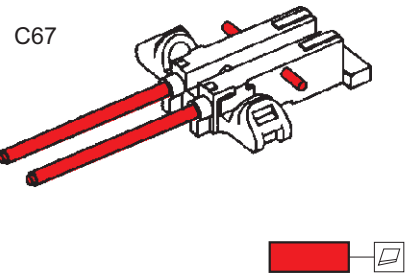

PT-109 guns & life raft

eduard

53 219

1/72

detail set for 1/72 REVELL kit • sada detailů pro stavebnici 1/72 REVELL

- APPLY EXPRESS MASK AND PAINT BEFORE GLUING
POUŽIT EXPRESS MASK NABARVIT PŘED SLEPENÍM
- SYMMETRICAL ASSEMBLY
SYMETRICKÁ MONTÁŽ
- REMOVE
ODSTRANIT
- GRIND
OBROUSIT
- DRILL HOLE
VRTAT OTVOR
- BEND
OHNOUT
- OPTION
VOLBA
- REPLACE
NAHRADIT
- COLORED ETCHED PARTS
LEPTANÉ BAREVNÉ DÍLY
- ETCHED PARTS
LEPTANÉ NEBAREVNÉ DÍLY
- ORIGINAL KIT PARTS
PŮVODNÍ DÍLY STAVEBNICE

ORIGINAL KIT PARTS
PŮVODNÍ DÍLY STAVEBNICE

PHOTO-ETCHED PARTS
LEPTANÉ DÍLY

PARTS TO BE REMOVED
DÍLY K ODSTRANĚNÍ

FILL
TMELIT

2 pcs.

1 2

2 sets

C68

2 sets

28 29

2 sets

2 sets

G89

3

G89

24 2 pcs.