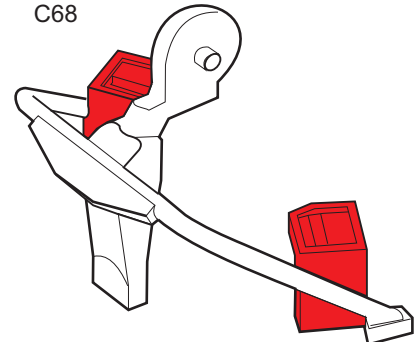

PT-109 guns & life raft

eduard

53 219

1/72

detail set for 1/72 REVELL kit • sada detailů pro stavebnici 1/72 REVELL

- APPLY EXPRESS MASK AND PAINT BEFORE GLUING
POUŽIT EXPRESS MASK NABARVIT PŘED SLEPENÍM
- SYMMETRICAL ASSEMBLY
SYMETRICKÁ MONTÁŽ
- REMOVE
ODSTRANIT
- GRIND
OBROUSIT
- DRILL HOLE
VRTAT OTVOR
- BEND
OHNOUT
- OPTION
VOLBA
- REPLACE
NAHRADIT
- COLORED ETCHED PARTS
LEPTANÉ BAREVNÉ DÍLY
- ETCHED PARTS
LEPTANÉ NEBAREVNÉ DÍLY
- ORIGINAL KIT PARTS
PŮVODNÍ DÍLY STAVEBNICE

ORIGINAL KIT PARTS
PŮVODNÍ DÍLY STAVEBNICE

PHOTO-ETCHED PARTS
LEPTANÉ DÍLY

PARTS TO BE REMOVED
DÍLY K ODSTRANĚNÍ

FILL
TMELIT

2 pcs.

1 2

2 sets

C68

2 sets

28 29

2 sets

2 sets

G89

3

G89

24 2 pcs.