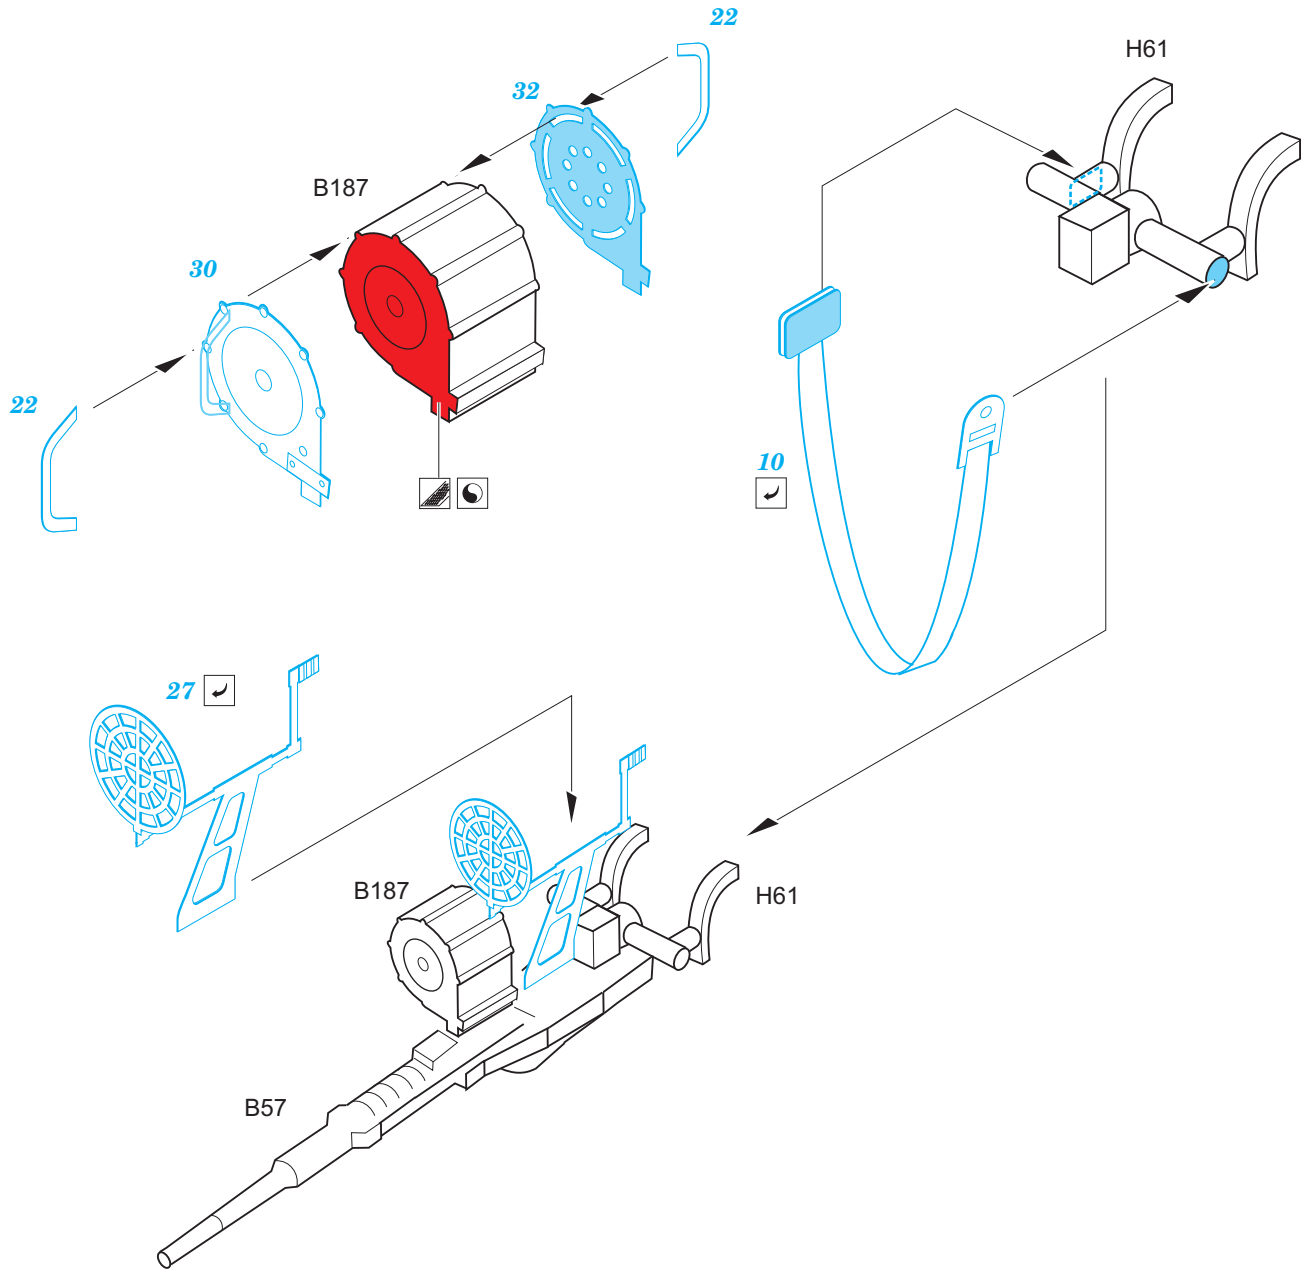

ORIGINAL KIT PARTS
PŮVODNÍ DÍLY STAVEBNICE

PHOTO-ETCHED PARTS
LEPTANÉ DÍLY

PARTS TO BE REMOVED
DÍLY K ODSTRANĚNÍ

FILL
TMELIT

2 pcs.

1 2

2 sets

C68

2 sets

28 29

2 sets

2 sets

G89

3

G89

24 2 pcs.