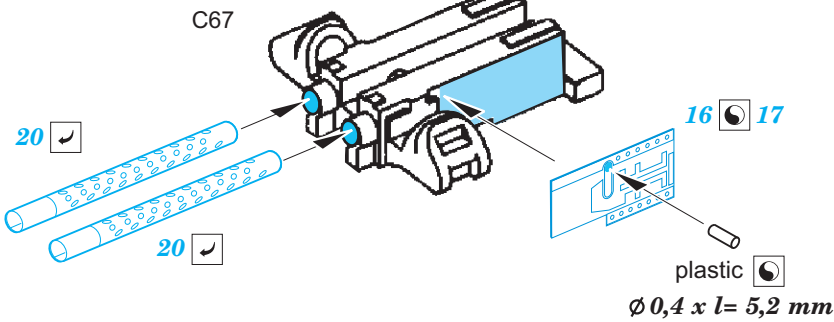

ORIGINAL KIT PARTS
PŮVODNÍ DÍLY STAVEBNICE

PHOTO-ETCHED PARTS
LEPTANÉ DÍLY

PARTS TO BE REMOVED
DÍLY K ODSTRANĚNÍ

FILL
TMELIT

2 pcs.

1 2

2 sets

C68

2 sets

28 29

2 sets

2 sets

G89

3

G89

24 2 pcs.