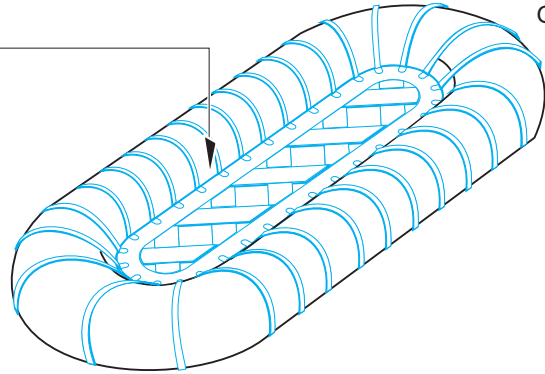

ORIGINAL KIT PARTS
PŮVODNÍ DÍLY STAVEBNICE

PHOTO-ETCHED PARTS
LEPTANÉ DÍLY

PARTS TO BE REMOVED
DÍLY K ODSTRANĚNÍ

FILL
TMELIT

2 pcs.

1 2

2 sets

C68

2 sets

28 29

2 sets

2 sets

G89

3

G89

24 2 pcs.