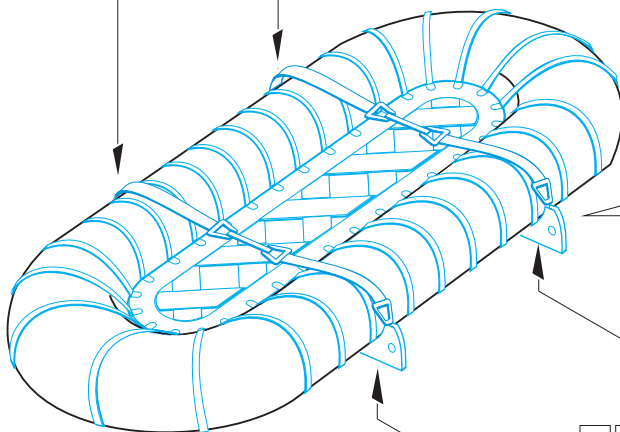

ORIGINAL KIT PARTS
PŮVODNÍ DÍLY STAVEBNICE

PHOTO-ETCHED PARTS
LEPTANÉ DÍLY

PARTS TO BE REMOVED
DÍLY K ODSTRANĚNÍ

FILL
TMELIT

2 pcs.

1 2

2 sets

C68

2 sets

28 29

2 sets

2 sets

G89

3

G89

24 2 pcs.