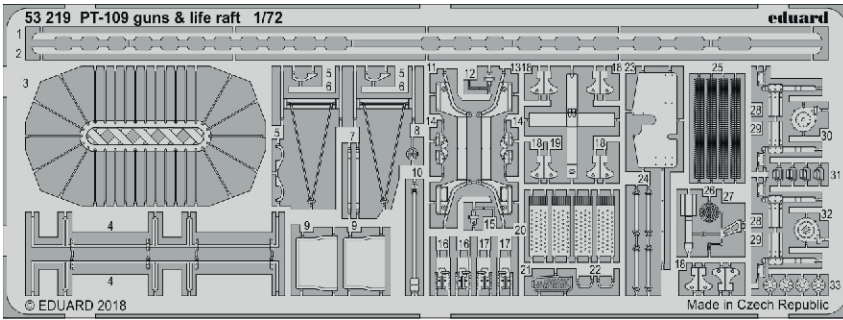

PT-109 guns & life raft

eduard

53 219

1/72

detail set for 1/72 REVELL kit • sada detailů pro stavebnici 1/72 REVELL

- APPLY EXPRESS MASK AND PAINT BEFORE GLUING
POUŽIT EXPRESS MASK NABARVIT PŘED SLEPENÍM
- SYMMETRICAL ASSEMBLY
SYMETRICKÁ MONTÁŽ
- REMOVE
ODSTRANIT
- GRIND
OBROUSIT
- DRILL HOLE
VRTAT OTVOR
- BEND
OHNOUT
- OPTION
VOLBA
- REPLACE
NAHRADIT
- COLORED ETCHED PARTS
LEPTANÉ BAREVNÉ DÍLY
- ETCHED PARTS
LEPTANÉ NEBAREVNÉ DÍLY
- ORIGINAL KIT PARTS
PŮVODNÍ DÍLY STAVEBNICE

ORIGINAL KIT PARTS
PŮVODNÍ DÍLY STAVEBNICE

PHOTO-ETCHED PARTS
LEPTANÉ DÍLY

PARTS TO BE REMOVED
DÍLY K ODSTRANĚNÍ

FILL
TMELIT

2 pcs.

1 2

2 sets

C68

2 sets

28 29

2 sets

2 sets

G89

3

G89

24 2 pcs.