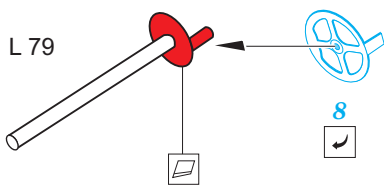

ORIGINAL KIT PARTS
PŮVODNÍ DÍLY STAVEBNICE

PHOTO-ETCHED PARTS
LEPTANÉ DÍLY

PARTS TO BE REMOVED
DÍLY K ODSTRANĚNÍ

FILL
TMELIT

2 pcs.

1 2

2 sets

C68

2 sets

28 29

2 sets

2 sets

G89

3

G89

24 2 pcs.