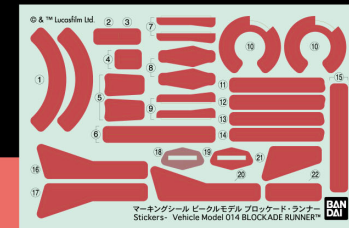

BLOCKADE RUNNER™

ブロックード・ランナー

※①→②の順番で組み立てましょう。
*Assemble in numerical order ①②...

Plastic Model Kit
BLOCKADE RUNNER™

ブロックード・ランナー

マーキングロケーション Sticker Location

● 画像と番号を見て、マーキングシールの貼る位置を確認してください。 ● See the images and numbers for the location of each sticker.

※この商品には、ブロックード・ランナーが1セット入っています。 * This package contains one set of BLOCKADE RUNNER.

※パッケージの画像と商品とは、多少異なりますのでご了承ください。 * The actual product may vary slightly from the images on the package.