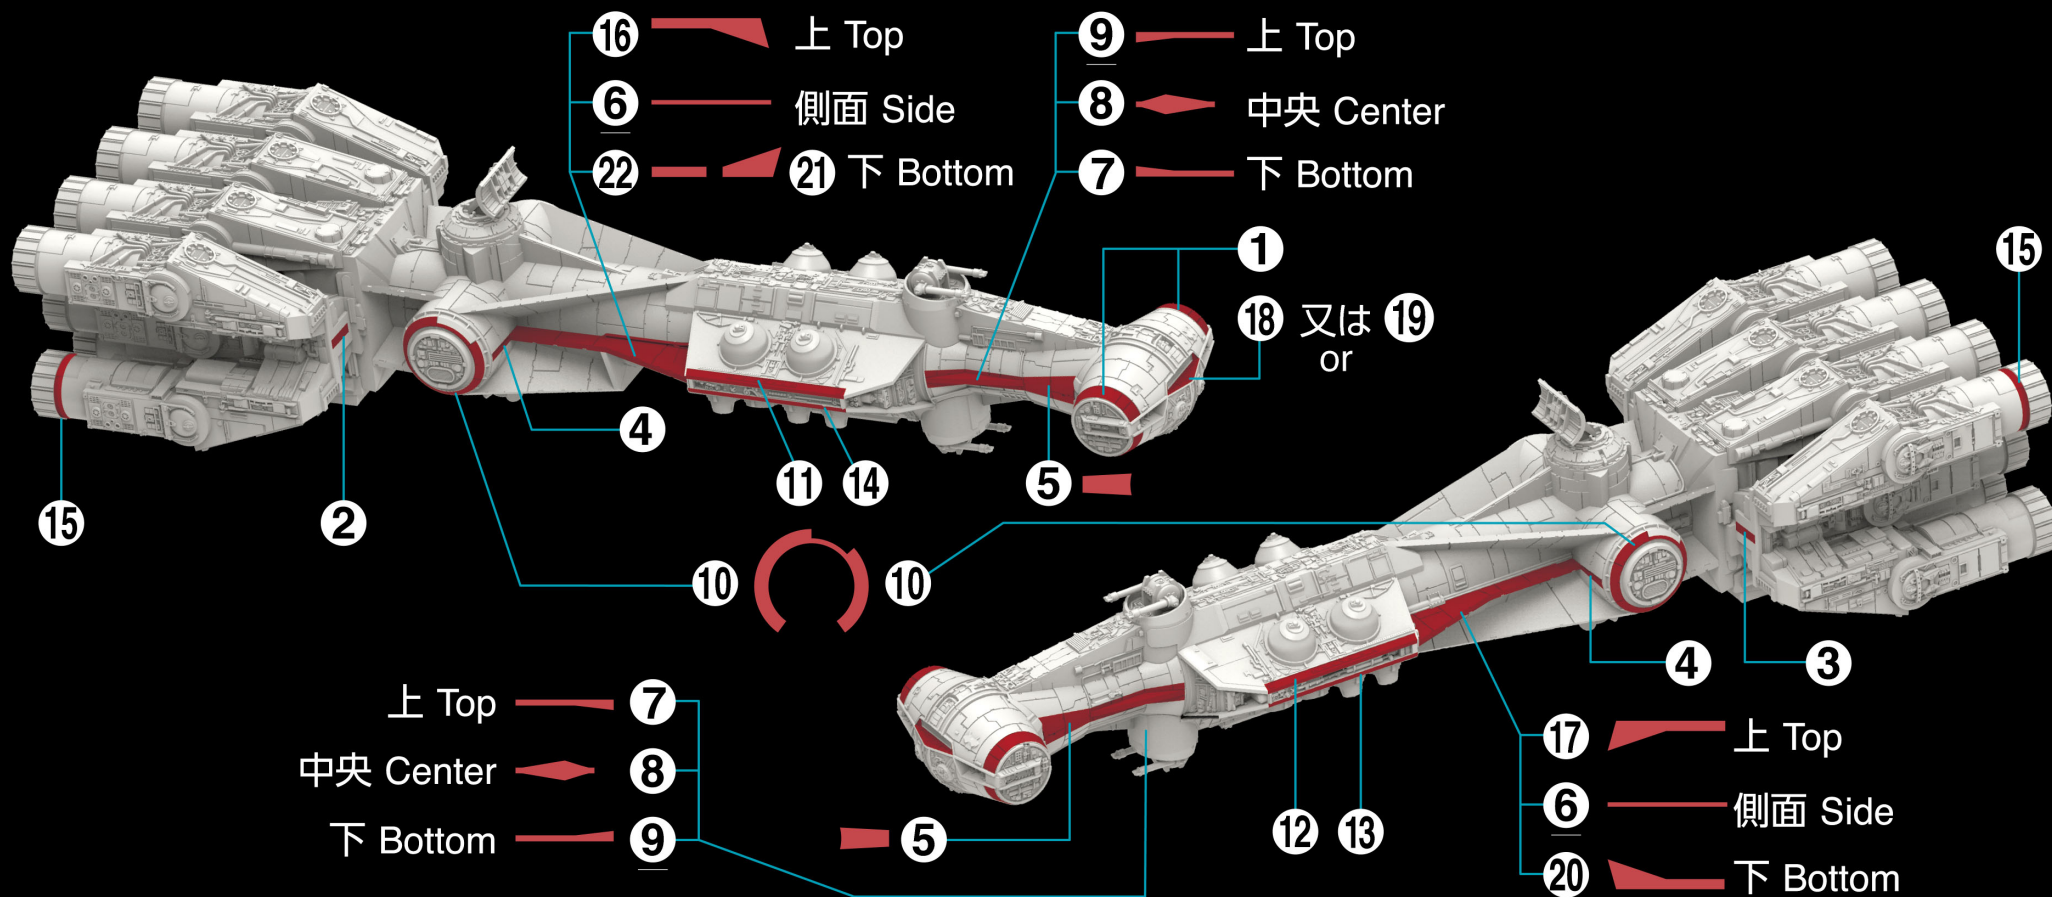

BLOCKADE RUNNER™

ブロックード・ランナー

※①→②の順番で組み立てましょう。
*Assemble in numerical order ①②...

Plastic Model Kit
BLOCKADE RUNNER™

ブロックード・ランナー

マーキングロケーション Sticker Location

● 画像と番号を見て、マーキングシールの貼る位置を確認してください。 ● See the images and numbers for the location of each sticker.

※この商品には、ブロックード・ランナーが1セット入っています。 * This package contains one set of BLOCKADE RUNNER.

※パッケージの画像と商品とは、多少異なりますのでご了承ください。 * The actual product may vary slightly from the images on the package.