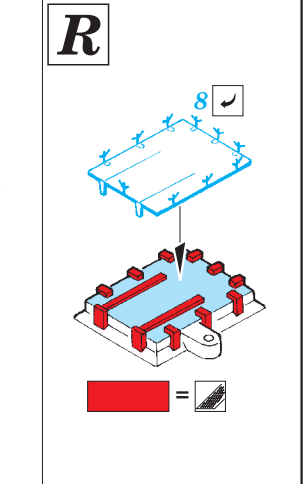

## 53 193

- APPLY EXPRESS MASK AND PAINT BEFORE GLUING  
POUŽIT EXPRESS MASK NABARVIT PŘED SLEPENÍM
- SYMMETRICAL ASSEMBLY  
SYMETRICKÁ MONTÁŽ
- REMOVE  
ODSTRANIT
- GRIND  
OBROUSIT
- DRILL HOLE  
VRTÁT OTVOR
- COLORED ETCHED PARTS  
LEPTANÉ BAREVNÉ DÍLY
- ETCHED PARTS  
LEPTANÉ NEBAREVNÉ DÍLY
- ORIGINAL KIT PARTS  
PŮVODNÍ DÍLY STAVEBNICE
- BEND  
OHNOUT
- OPTION  
VOLBA
- REPLACE  
NAHRADIT

ORIGINAL KIT PARTS  
PŮVODNÍ DÍLY STAVEBNICE

PHOTO-ETCHED PARTS  
LEPTANÉ DÍLY

PARTS TO BE REMOVED  
DÍLY K ODSTRANĚNÍ

FILL  
TMELIT

**A** 2 pcs.

**B**

**C**

**D** 4 pcs.

2 pcs.

67 2 pcs.

**A19**

**E13**

**F52**

**E** 6 pcs.

F10, F40  
3 pcs.

**Related products: 53187 HMS Hood pt. 1 AA guns & rocket launchers 1/200**