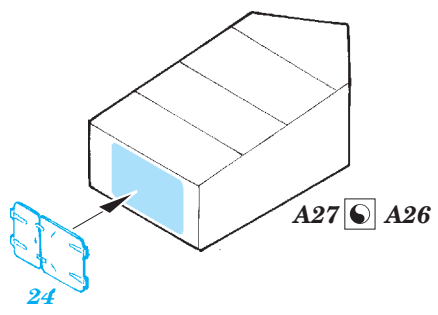

ORIGINAL KIT PARTS  
PŮVODNÍ DÍLY STAVEBNICE

PHOTO-ETCHED PARTS  
LEPTANÉ DÍLY

PARTS TO BE REMOVED  
DÍLY K ODSTRANĚNÍ

FILL  
TMELIT

**A** 2 pcs.

**B**

**C**

**D** 4 pcs.

2 pcs.

67 2 pcs.

**A19**

**E13**

**F52**

**E** 6 pcs.

F10, F40  
3 pcs.

**Related products: 53187 HMS Hood pt. 1 AA guns & rocket launchers 1/200**