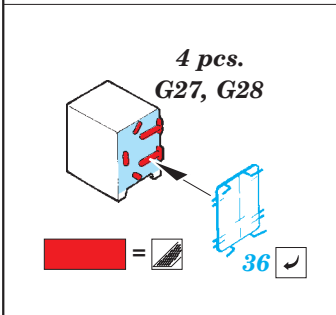

ORIGINAL KIT PARTS  
PŮVODNÍ DÍLY STAVEBNICE

PHOTO-ETCHED PARTS  
LEPTANÉ DÍLY

PARTS TO BE REMOVED  
DÍLY K ODSTRANĚNÍ

FILL  
TMELIT

**A** 2 pcs.

**B**

**C**

**D** 4 pcs.

2 pcs.

67 2 pcs.

**A19**

**E13**

**F52**

**E** 6 pcs.

F10, F40  
3 pcs.

**Related products: 53187 HMS Hood pt. 1 AA guns & rocket launchers 1/200**