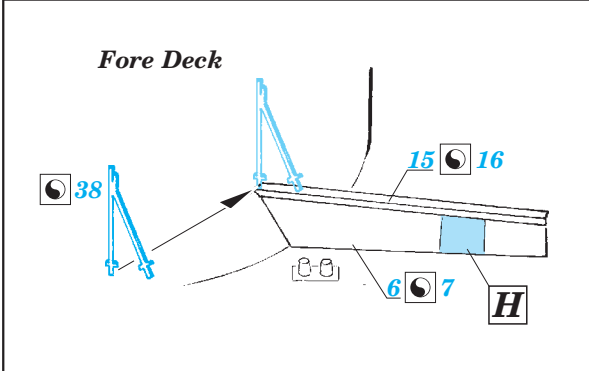

ORIGINAL KIT PARTS  
PŮVODNÍ DÍLY STAVEBNICE

PHOTO-ETCHED PARTS  
LEPTANÉ DÍLY

PARTS TO BE REMOVED  
DÍLY K ODSTRANĚNÍ

FILL  
TMELIT

**A** 2 pcs.

**B**

**C**

**D** 4 pcs.

2 pcs.

67 2 pcs.

**A19**

**E13**

**F52**

**E** 6 pcs.

F10, F40  
3 pcs.

**Related products: 53187 HMS Hood pt. 1 AA guns & rocket launchers 1/200**