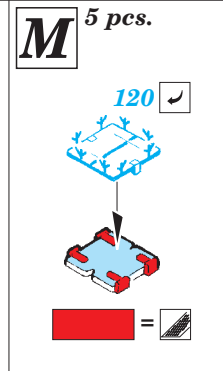

ORIGINAL KIT PARTS  
PŮVODNÍ DÍLY STAVEBNICE

PHOTO-ETCHED PARTS  
LEPTANÉ DÍLY

PARTS TO BE REMOVED  
DÍLY K ODSTRANĚNÍ

FILL  
TMELIT

**A** 2 pcs.

**B**

**C**

**D** 4 pcs.

2 pcs.

67 2 pcs.

**A19**

**E13**

**F52**

**E** 6 pcs.

F10, F40  
3 pcs.

**Related products: 53187 HMS Hood pt. 1 AA guns & rocket launchers 1/200**