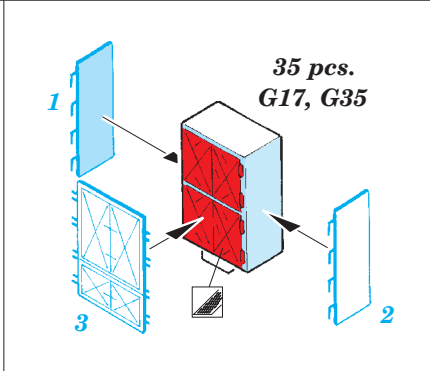

ORIGINAL KIT PARTS  
PŮVODNÍ DÍLY STAVEBNICE

PHOTO-ETCHED PARTS  
LEPTANÉ DÍLY

PARTS TO BE REMOVED  
DÍLY K ODSTRANĚNÍ

FILL  
TMELIT

**A** 2 pcs.

**B**

**C**

**D** 4 pcs.

2 pcs.

67 2 pcs.

**A19**

**E13**

**F52**

**E** 6 pcs.

F10, F40  
3 pcs.

**Related products: 53187 HMS Hood pt. 1 AA guns & rocket launchers 1/200**