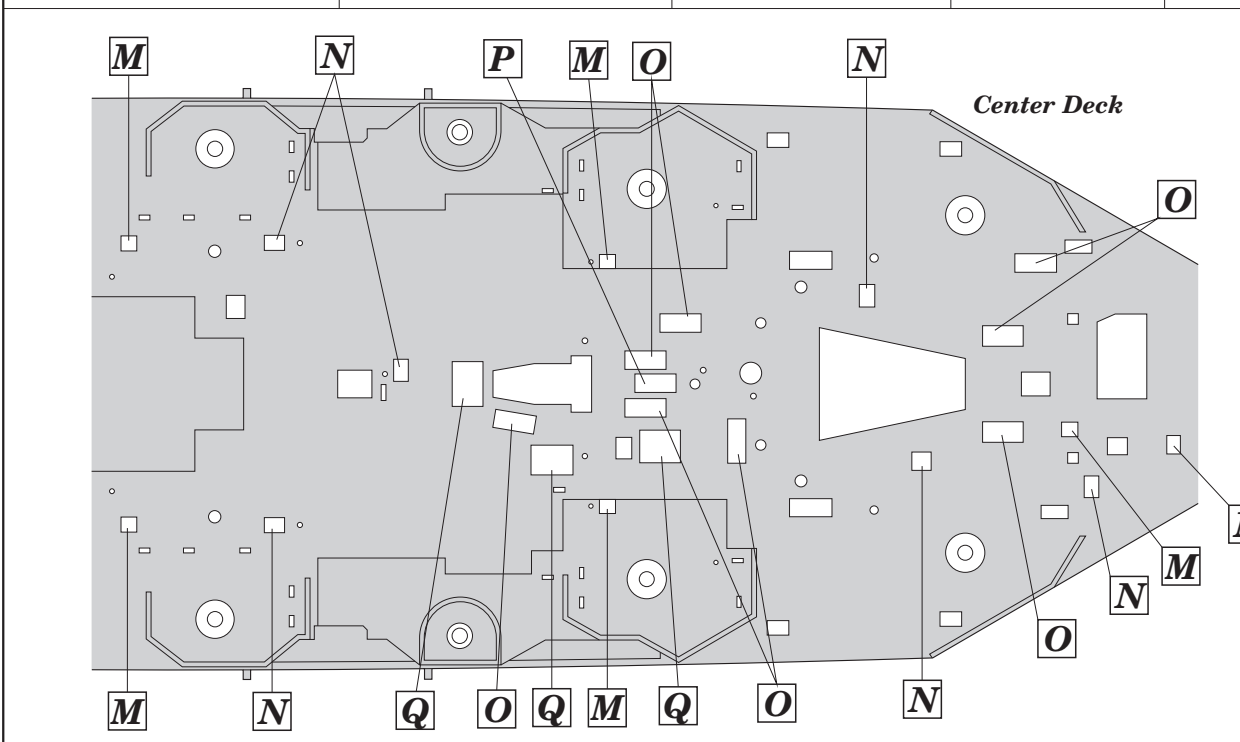

## 53 193

- APPLY EXPRESS MASK AND PAINT BEFORE GLUING  
POUŽIT EXPRESS MASK NABARVIT PŘED SLEPENÍM
- SYMMETRICAL ASSEMBLY  
SYMETRICKÁ MONTÁŽ
- REMOVE  
ODSTRANIT
- GRIND  
OBROUSIT
- DRILL HOLE  
VRTÁT OTVOR
- COLORED ETCHED PARTS  
LEPTANÉ BAREVNÉ DÍLY
- ETCHED PARTS  
LEPTANÉ NEBAREVNÉ DÍLY
- ORIGINAL KIT PARTS  
PŮVODNÍ DÍLY STAVEBNICE
- BEND  
OHNOUT
- OPTION  
VOLBA
- REPLACE  
NAHRADIT

ORIGINAL KIT PARTS  
PŮVODNÍ DÍLY STAVEBNICE

PHOTO-ETCHED PARTS  
LEPTANÉ DÍLY

PARTS TO BE REMOVED  
DÍLY K ODSTRANĚNÍ

FILL  
TMELIT

**A** 2 pcs.

**B**

**C**

**D** 4 pcs.

2 pcs.

67 2 pcs.

**A19**

**E13**

**F52**

**E** 6 pcs.

F10, F40  
3 pcs.

**Related products: 53187 HMS Hood pt. 1 AA guns & rocket launchers 1/200**

**Related products: 53188 HMS Hood pt. 2 radars 1/200**

**Related products: 53189 HMS Hood pt. 3 railings 1/200**

**Related products: 53190 HMS Hood pt. 4 life rafts 1/200**

**Related products: 53194 HMS Hood pt. 6 superstructure 1/200**