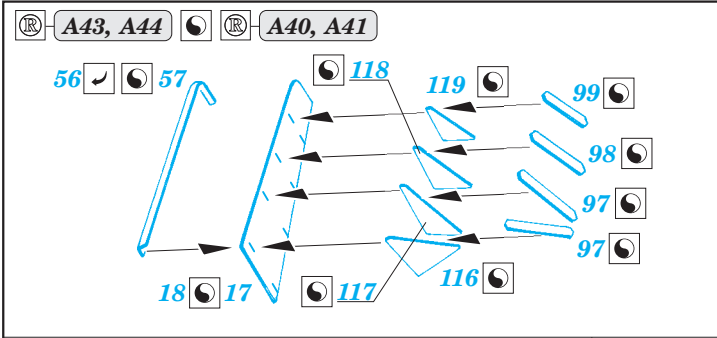

## 53 193

- APPLY EXPRESS MASK AND PAINT BEFORE GLUING  
POUŽIT EXPRESS MASK NABARVIT PŘED SLEPENÍM
- SYMMETRICAL ASSEMBLY  
SYMETRICKÁ MONTÁŽ
- REMOVE  
ODSTRANIT
- GRIND  
OBROUSIT
- DRILL HOLE  
VRTÁT OTVOR
- COLORED ETCHED PARTS  
LEPTANÉ BAREVNÉ DÍLY
- ETCHED PARTS  
LEPTANÉ NEBAREVNÉ DÍLY
- ORIGINAL KIT PARTS  
PŮVODNÍ DÍLY STAVEBNICE
- BEND  
OHNOUT
- OPTION  
VOLBA
- REPLACE  
NAHRADIT

ORIGINAL KIT PARTS  
PŮVODNÍ DÍLY STAVEBNICE

PHOTO-ETCHED PARTS  
LEPTANÉ DÍLY

PARTS TO BE REMOVED  
DÍLY K ODSTRANĚNÍ

FILL  
TMELIT

**A** 2 pcs.

**B**

**C**

**D** 4 pcs.

2 pcs.

67 2 pcs.

**A19**

**E13**

**F52**

**E** 6 pcs.

F10, F40  
3 pcs.

**Related products: 53187 HMS Hood pt. 1 AA guns & rocket launchers 1/200**