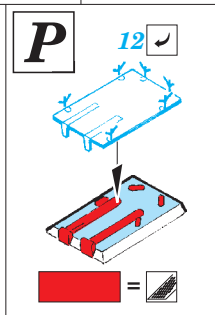

## 53 193

- APPLY EXPRESS MASK AND PAINT BEFORE GLUING  
POUŽIT EXPRESS MASK NABARVIT PŘED SLEPENÍM
- SYMMETRICAL ASSEMBLY  
SYMETRICKÁ MONTÁŽ
- REMOVE  
ODSTRANIT
- GRIND  
OBROUSIT
- DRILL HOLE  
VRTÁT OTVOR
- COLORED ETCHED PARTS  
LEPTANÉ BAREVNÉ DÍLY
- ETCHED PARTS  
LEPTANÉ NEBAREVNÉ DÍLY
- ORIGINAL KIT PARTS  
PŮVODNÍ DÍLY STAVEBNICE
- BEND  
OHNOUT
- OPTION  
VOLBA
- REPLACE  
NAHRADIT

ORIGINAL KIT PARTS  
PŮVODNÍ DÍLY STAVEBNICE

PHOTO-ETCHED PARTS  
LEPTANÉ DÍLY

PARTS TO BE REMOVED  
DÍLY K ODSTRANĚNÍ

FILL  
TMELIT

**A** 2 pcs.

**B**

**C**

**D** 4 pcs.

2 pcs.

67 2 pcs.

**A19**

**E13**

**F52**

**E** 6 pcs.

F10, F40  
3 pcs.

**Related products: 53187 HMS Hood pt. 1 AA guns & rocket launchers 1/200**