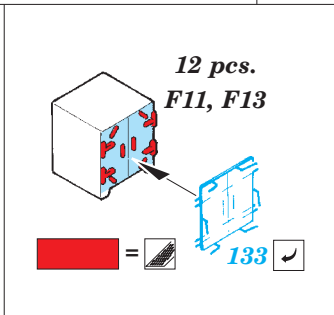

ORIGINAL KIT PARTS  
PŮVODNÍ DÍLY STAVEBNICE

PHOTO-ETCHED PARTS  
LEPTANÉ DÍLY

PARTS TO BE REMOVED  
DÍLY K ODSTRANĚNÍ

FILL  
TMELIT

**A** 2 pcs.

**B**

**C**

**D** 4 pcs.

2 pcs.

67 2 pcs.

**A19**

**E13**

**F52**

**E** 6 pcs.

F10, F40  
3 pcs.

**Related products: 53187 HMS Hood pt. 1 AA guns & rocket launchers 1/200**