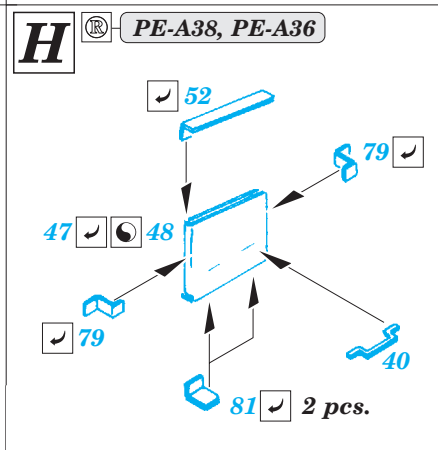

ORIGINAL KIT PARTS  
PŮVODNÍ DÍLY STAVEBNICE

PHOTO-ETCHED PARTS  
LEPTANÉ DÍLY

PARTS TO BE REMOVED  
DÍLY K ODSTRANĚNÍ

FILL  
TMELIT

**A** 2 pcs.

**B**

**C**

**D** 4 pcs.

2 pcs.

67 2 pcs.

**A19**

**E13**

**F52**

**E** 6 pcs.

F10, F40  
3 pcs.

**Related products: 53187 HMS Hood pt. 1 AA guns & rocket launchers 1/200**