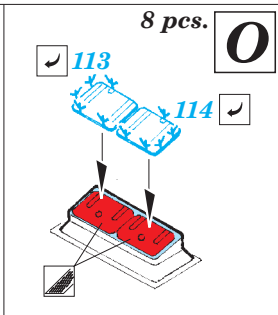

ORIGINAL KIT PARTS  
PŮVODNÍ DÍLY STAVEBNICE

PHOTO-ETCHED PARTS  
LEPTANÉ DÍLY

PARTS TO BE REMOVED  
DÍLY K ODSTRANĚNÍ

FILL  
TMELIT

**A** 2 pcs.

**B**

**C**

**D** 4 pcs.

2 pcs.

67 2 pcs.

**A19**

**E13**

**F52**

**E** 6 pcs.

F10, F40  
3 pcs.

**Related products: 53187 HMS Hood pt. 1 AA guns & rocket launchers 1/200**