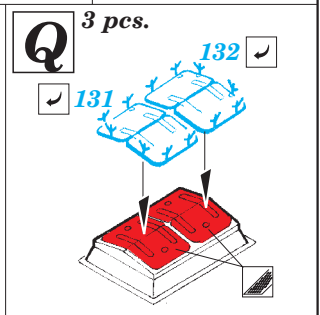

ORIGINAL KIT PARTS  
PŮVODNÍ DÍLY STAVEBNICE

PHOTO-ETCHED PARTS  
LEPTANÉ DÍLY

PARTS TO BE REMOVED  
DÍLY K ODSTRANĚNÍ

FILL  
TMELIT

**A** 2 pcs.

**B**

**C**

**D** 4 pcs.

2 pcs.

67 2 pcs.

**A19**

**E13**

**F52**

**E** 6 pcs.

F10, F40  
3 pcs.

**Related products: 53187 HMS Hood pt. 1 AA guns & rocket launchers 1/200**