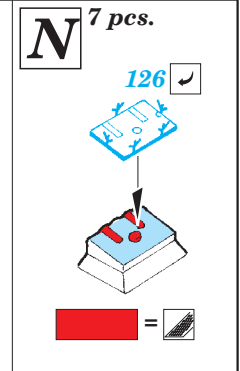

## 53 193

- APPLY EXPRESS MASK AND PAINT BEFORE GLUING  
POUŽIT EXPRESS MASK NABARVIT PŘED SLEPENÍM
- SYMMETRICAL ASSEMBLY  
SYMETRICKÁ MONTÁŽ
- REMOVE  
ODSTRANIT
- GRIND  
OBROUSIT
- DRILL HOLE  
VRTÁT OTVOR
- COLORED ETCHED PARTS  
LEPTANÉ BAREVNÉ DÍLY
- ETCHED PARTS  
LEPTANÉ NEBAREVNÉ DÍLY
- ORIGINAL KIT PARTS  
PŮVODNÍ DÍLY STAVEBNICE
- BEND  
OHNOUT
- OPTION  
VOLBA
- REPLACE  
NAHRADIT

ORIGINAL KIT PARTS  
PŮVODNÍ DÍLY STAVEBNICE

PHOTO-ETCHED PARTS  
LEPTANÉ DÍLY

PARTS TO BE REMOVED  
DÍLY K ODSTRANĚNÍ

FILL  
TMELIT

**A** 2 pcs.

**B**

**C**

**D** 4 pcs.

2 pcs.

67 2 pcs.

**A19**

**E13**

**F52**

**E** 6 pcs.

F10, F40  
3 pcs.

**Related products: 53187 HMS Hood pt. 1 AA guns & rocket launchers 1/200**