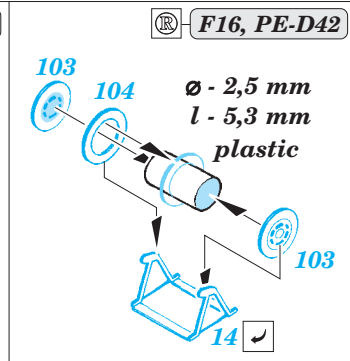

ORIGINAL KIT PARTS  
PŮVODNÍ DÍLY STAVEBNICE

PHOTO-ETCHED PARTS  
LEPTANÉ DÍLY

PARTS TO BE REMOVED  
DÍLY K ODSTRANĚNÍ

FILL  
TMELIT

**A** 2 pcs.

**B**

**C**

**D** 4 pcs.

2 pcs.

67 2 pcs.

**A19**

**E13**

**F52**

**E** 6 pcs.

F10, F40  
3 pcs.

**Related products: 53187 HMS Hood pt. 1 AA guns & rocket launchers 1/200**