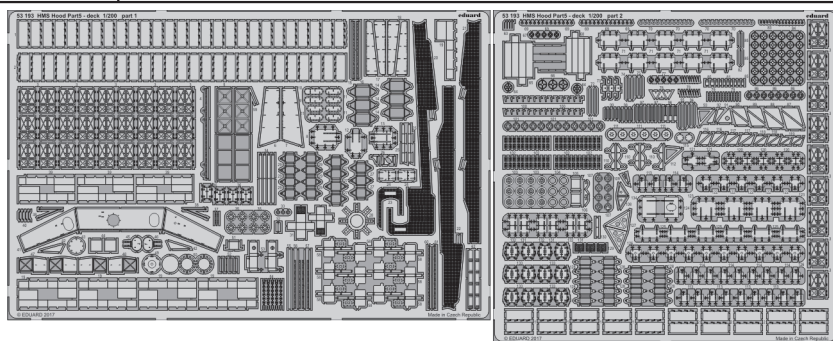

# HMS Hood pt.5 deck 1/200

eduard

detail set for 1/200 TRUMPETER No. 03710 kit • sada detailů pro stavebnici 1/200 TRUMPETER No. 03710

## 53 193

- APPLY EXPRESS MASK AND PAINT BEFORE GLUING  
POUŽIT EXPRESS MASK NABARVIT PŘED SLEPENÍM
- SYMMETRICAL ASSEMBLY  
SYMETRICKÁ MONTÁŽ
- REMOVE  
ODSTRANIT
- GRIND  
OBROUSIT
- DRILL HOLE  
VRTÁT OTVOR
- COLORED ETCHED PARTS  
LEPTANÉ BAREVNÉ DÍLY
- ETCHED PARTS  
LEPTANÉ NEBAREVNÉ DÍLY
- ORIGINAL KIT PARTS  
PŮVODNÍ DÍLY STAVEBNICE
- BEND  
OHNOUT
- OPTION  
VOLBA
- REPLACE  
NAHRADIT

ORIGINAL KIT PARTS  
PŮVODNÍ DÍLY STAVEBNICE

PHOTO-ETCHED PARTS  
LEPTANÉ DÍLY

PARTS TO BE REMOVED  
DÍLY K ODSTRANĚNÍ

FILL  
TMELIT

**A** 2 pcs.

**B**

**C**

**D** 4 pcs.