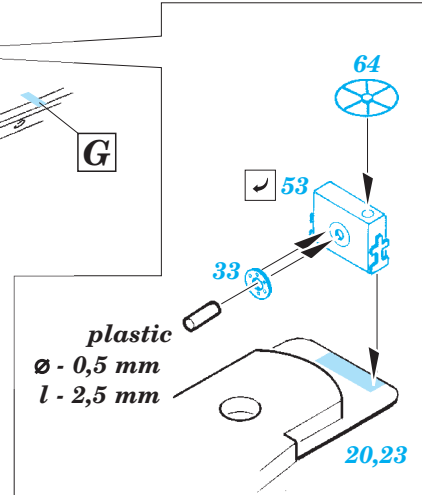

ORIGINAL KIT PARTS  
PŮVODNÍ DÍLY STAVEBNICE

PHOTO-ETCHED PARTS  
LEPTANÉ DÍLY

PARTS TO BE REMOVED  
DÍLY K ODSTRANĚNÍ

FILL  
TMELIT

**A** 2 pcs.

**B**

**C**

**D** 4 pcs.

2 pcs.

67 2 pcs.

**A19**

**E13**

**F52**

**E** 6 pcs.

F10, F40  
3 pcs.

**Related products: 53187 HMS Hood pt. 1 AA guns & rocket launchers 1/200**