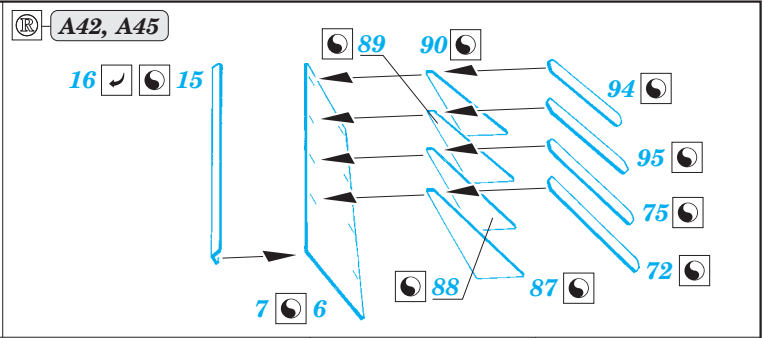

ORIGINAL KIT PARTS  
PŮVODNÍ DÍLY STAVEBNICE

PHOTO-ETCHED PARTS  
LEPTANÉ DÍLY

PARTS TO BE REMOVED  
DÍLY K ODSTRANĚNÍ

FILL  
TMELIT

**A** 2 pcs.

**B**

**C**

**D** 4 pcs.

2 pcs.

67 2 pcs.

**A19**

**E13**

**F52**

**E** 6 pcs.

F10, F40  
3 pcs.

**Related products: 53187 HMS Hood pt. 1 AA guns & rocket launchers 1/200**