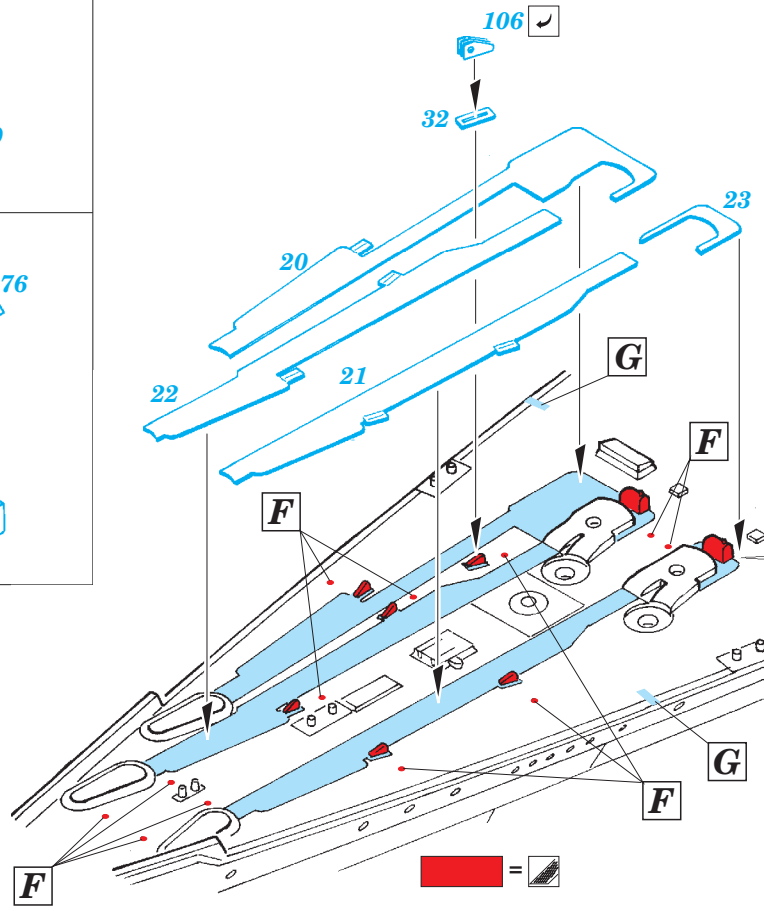

## 53 193

- APPLY EXPRESS MASK AND PAINT BEFORE GLUING  
POUŽIT EXPRESS MASK NABARVIT PŘED SLEPENÍM
- SYMMETRICAL ASSEMBLY  
SYMETRICKÁ MONTÁŽ
- REMOVE  
ODSTRANIT
- GRIND  
OBROUSIT
- DRILL HOLE  
VRTÁT OTVOR
- COLORED ETCHED PARTS  
LEPTANÉ BAREVNÉ DÍLY
- ETCHED PARTS  
LEPTANÉ NEBAREVNÉ DÍLY
- ORIGINAL KIT PARTS  
PŮVODNÍ DÍLY STAVEBNICE
- BEND  
OHNOUT
- OPTION  
VOLBA
- REPLACE  
NAHRADIT

ORIGINAL KIT PARTS  
PŮVODNÍ DÍLY STAVEBNICE

PHOTO-ETCHED PARTS  
LEPTANÉ DÍLY

PARTS TO BE REMOVED  
DÍLY K ODSTRANĚNÍ

FILL  
TMELIT

**A** 2 pcs.

**B**

**C**

**D** 4 pcs.

2 pcs.

67 2 pcs.

**A19**

**E13**

**F52**

**E** 6 pcs.

F10, F40  
3 pcs.

**Related products: 53187 HMS Hood pt. 1 AA guns & rocket launchers 1/200**

**Related products: 53188 HMS Hood pt. 2 radars 1/200**

**Related products: 53189 HMS Hood pt. 3 railings 1/200**

**Related products: 53190 HMS Hood pt. 4 life rafts 1/200**

**Related products: 53194 HMS Hood pt. 6 superstructure 1/200**