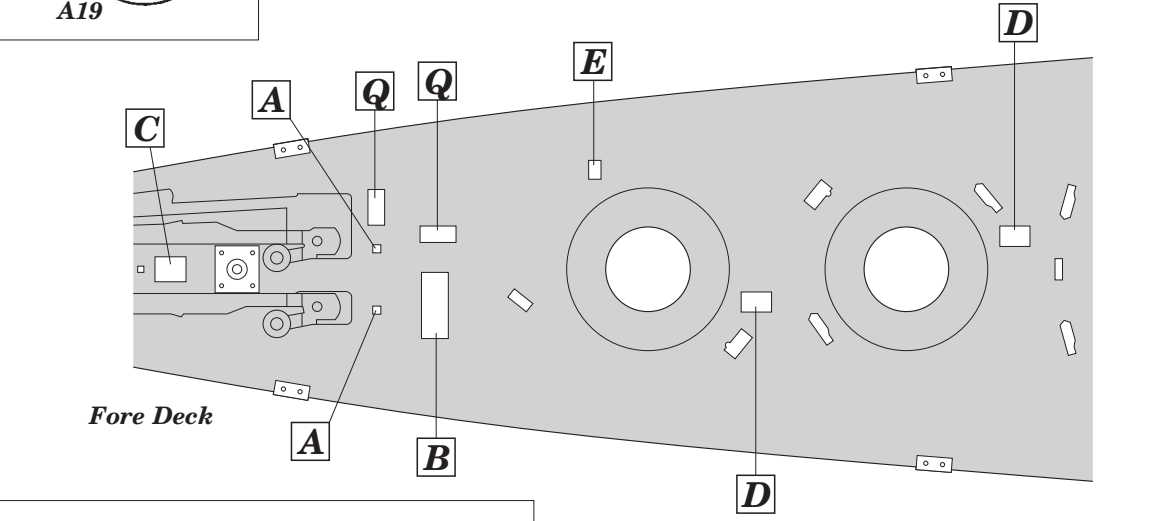

ORIGINAL KIT PARTS  
PŮVODNÍ DÍLY STAVEBNICE

PHOTO-ETCHED PARTS  
LEPTANÉ DÍLY

PARTS TO BE REMOVED  
DÍLY K ODSTRANĚNÍ

FILL  
TMELIT

**A** 2 pcs.

**B**

**C**

**D** 4 pcs.

2 pcs.

67 2 pcs.

**A19**

**E13**

**F52**

**E** 6 pcs.

F10, F40  
3 pcs.

**Related products: 53187 HMS Hood pt. 1 AA guns & rocket launchers 1/200**