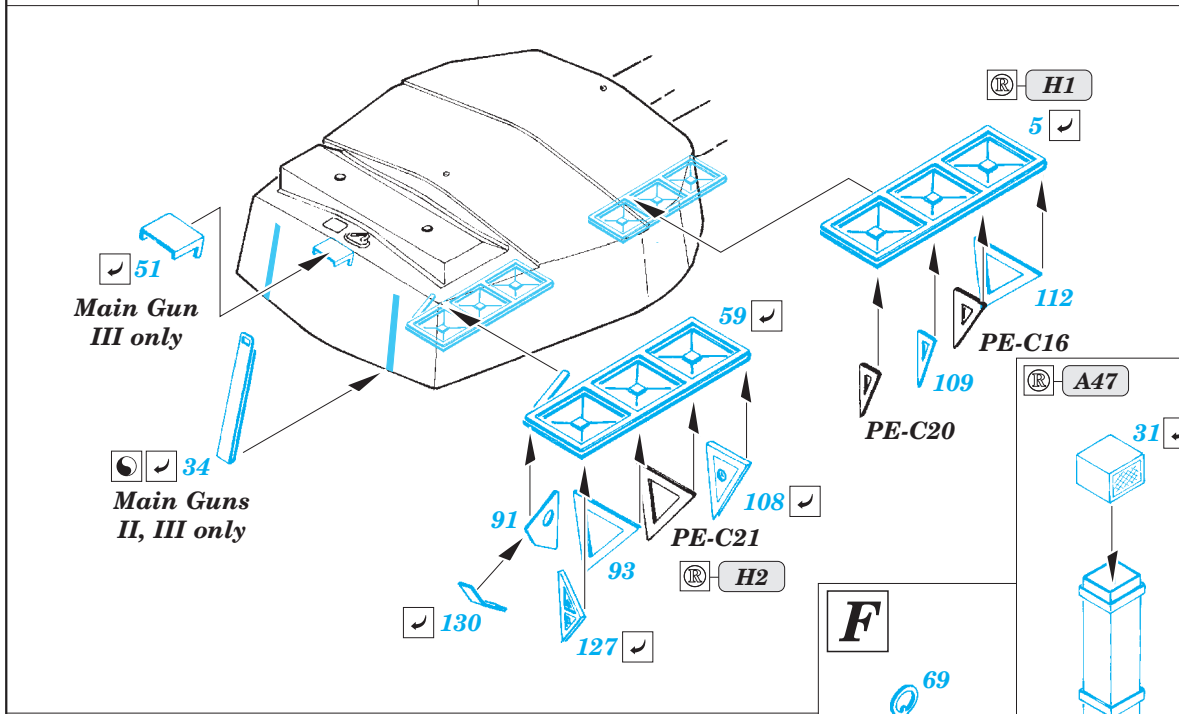

ORIGINAL KIT PARTS  
PŮVODNÍ DÍLY STAVEBNICE

PHOTO-ETCHED PARTS  
LEPTANÉ DÍLY

PARTS TO BE REMOVED  
DÍLY K ODSTRANĚNÍ

FILL  
TMELIT

**A** 2 pcs.

**B**

**C**

**D** 4 pcs.

2 pcs.

67 2 pcs.

**A19**

**E13**

**F52**

**E** 6 pcs.

F10, F40  
3 pcs.

**Related products: 53187 HMS Hood pt. 1 AA guns & rocket launchers 1/200**