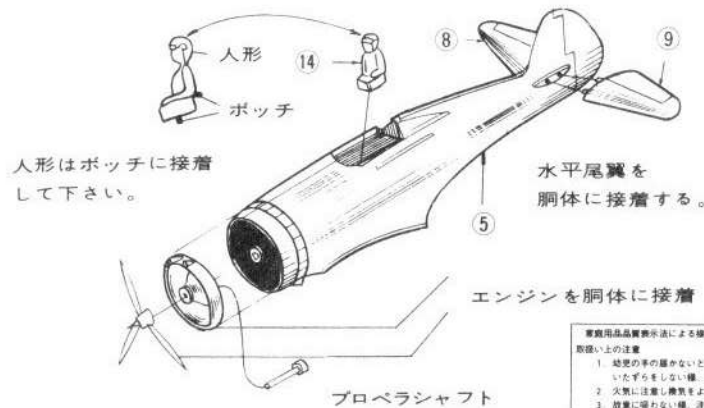

1:72 SCALE ALL PLASTIC COLOR MODEL KIT

カーチス CURTISS P36A

有限会社 **アオシマ** 文化教材社
 静岡市安東2丁目1番8号 TEL 45-0316

① 胴体二つをはり合す

※商品品質表示法による検査結果品質表示
 取扱い上の注意
 1. 粘着剤の塗らないところに保持し、いたずらをしてはいけません。注意して下さい。
 2. 火気に注意し焼損をよくして下さい。
 3. 放置に壊れない様、注意して下さい。
 表示者 S2 3000
 商品を取り出した空箱は、粘着剤が乾いたりしない様に密封して下さい。

② 翼の組立て

翼の組立て

エルロン・フラップを下翼に取付ける。

部品番号図

③ 胴体に翼を接着剤で取付ける

④ 風防の取り付け

かざり^たい^く組^{たい}み^たて

※紫雲にだけ使用して
下さい。