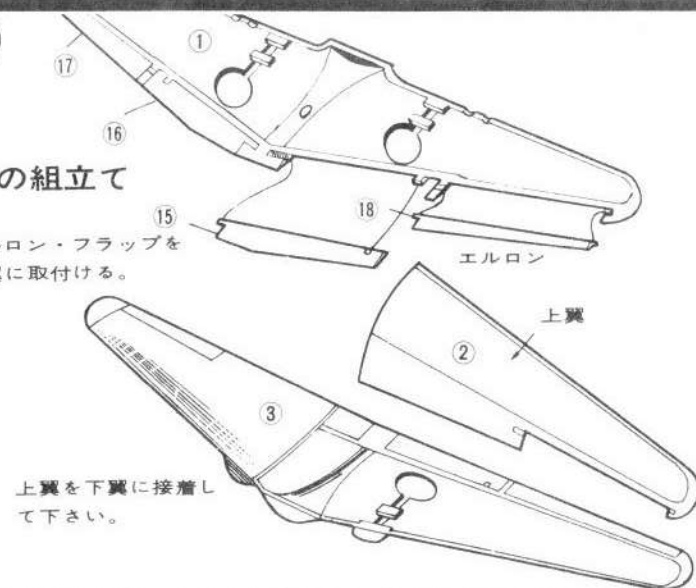

1:72 SCALE ALL PLASTIC COLOR MODEL KIT

カーチス CURTISS P36A

有限会社 **アオシマ** 文化教材社
 静岡市安東2丁目1番8号 TEL 45-0316

① 胴体二つをはり合す

※商品品質表示法による検査結果品質表示
 取扱い上の注意
 1. 粘着剤の塗らないところに保持し、いたずらをしてはいけません。注意して下さい。
 2. 火気に注意し焼損をよくして下さい。
 3. 放置に壊れない様、注意して下さい。
 表示者 S2 3000
 商品を取り出した空箱は、粘着剤が乾いたりしない様に密封して下さい。

② 翼の組立て

翼の組立て

エルロン・フラップを下翼に取付ける。

部品番号図

③ 胴体に翼を接着剤で取付ける

④ 風防の取り付け

かざり^たい^く組^{たい}み^たて

※紫雲にだけ使用して
下さい。