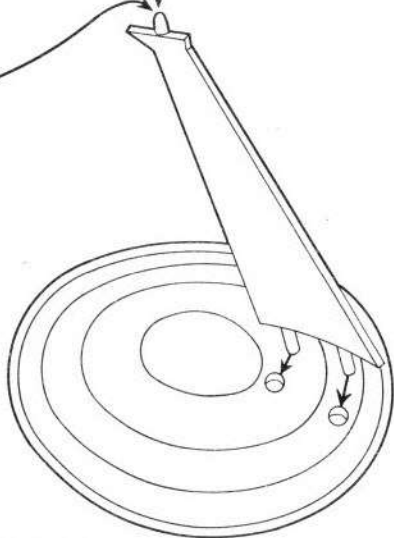

② 翼の組立て

翼の組立て

エルロン・フラップを下翼に取付ける。

部品番号図

③ 胴体に翼を接着剤で取付ける

④ 風防の取り付け

かざり^たい^く組^{たい}み^たて

※紫雲にだけ使用して
下さい。