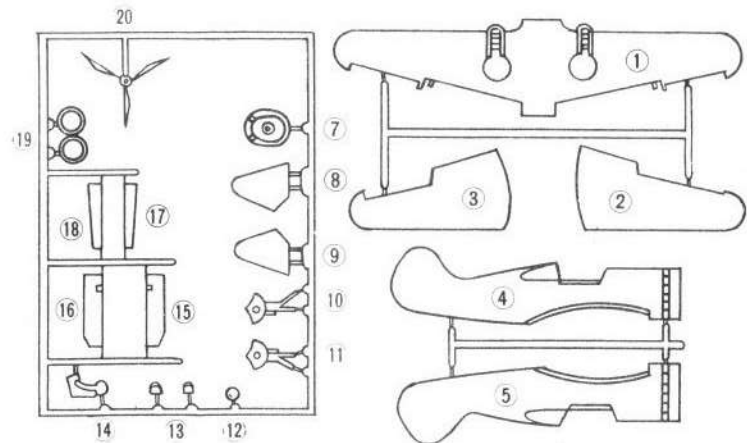

1:72 SCALE ALL PLASTIC COLOR MODEL KIT

カーチス CURTISS P36A

有限会社 **アオシマ** 文化教材社
 静岡市安東2丁目1番8号 TEL 45-0316

① 胴体二つをはり合す

※商品品質表示法による検査結果品質表示
 取扱い上の注意
 1. 粘着剤の塗らないところに保持し、いたずらをしてはいけません。注意して下さい。
 2. 火気に注意し焼損をよくして下さい。
 3. 放置に壊れない様、注意して下さい。
 表示者 S2 3000
 商品を取り出した空箱は、粘着剤が乾いたりしない様に密封して下さい。

② 翼の組立て

翼の組立て

エルロン・フラップを下翼に取付ける。

部品番号図

③ 胴体に翼を接着剤で取付ける

④ 風防の取り付け

かざり^たい^く組^{たい}み^たて

※紫雲にだけ使用して
下さい。