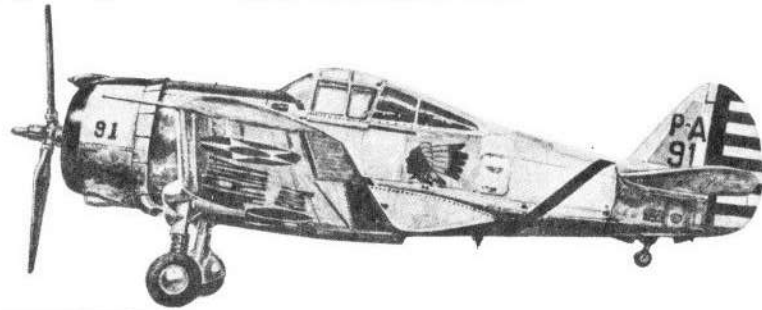

1:72 SCALE ALL PLASTIC COLOR MODEL KIT

カーチス CURTISS P36A

有限会社 **アオシマ** 文化教材社
 静岡市安東2丁目1番8号 TEL 45-0316

① 胴体二つをはり合す

※商品品質表示法による検査結果品質表示
 取扱い上の注意
 1. 粘着剤の塗らないところに保持し、いたずらをしてはいけません。注意して下さい。
 2. 火気に注意し焼損をよくして下さい。
 3. 放置に壊れない様、注意して下さい。
 表示者 S2 3000
 商品を取り出した空箱は、粘着剤が乾いたりしない様に密封して下さい。

② 翼の組立て

翼の組立て

エルロン・フラップを下翼に取付ける。

部品番号図

③ 胴体に翼を接着剤で取付ける

④ 風防の取り付け

かざり^たい^く組^{たい}み^たて

※紫雲にだけ使用して
下さい。