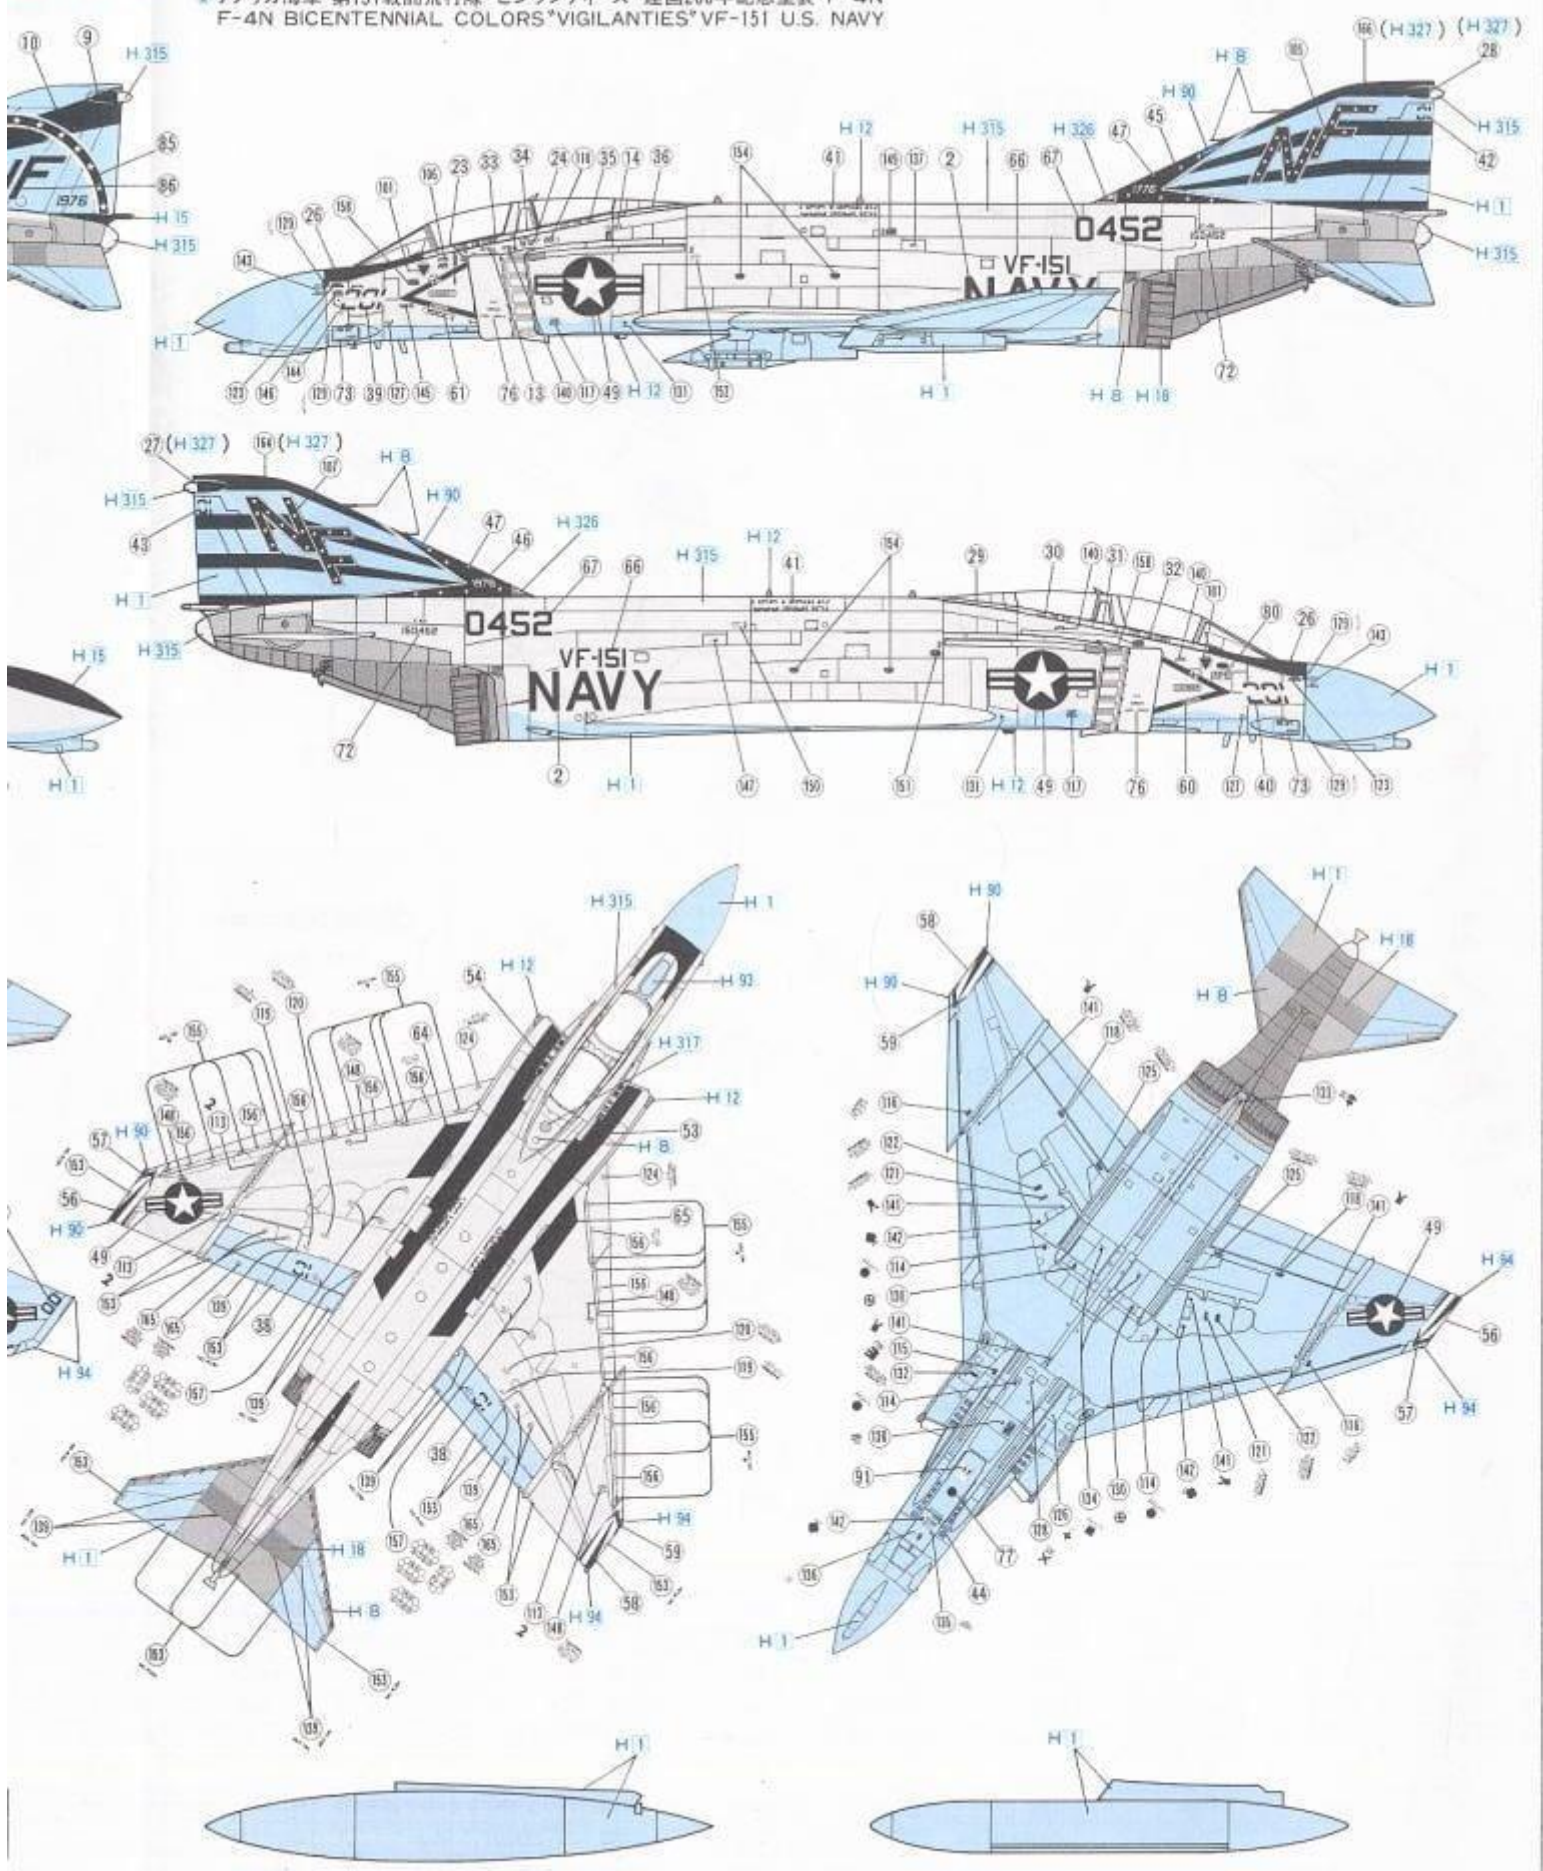

アメリカ海軍 第151戦闘飛行隊「ビジランティーズ」建国200年記念塗装 F-4N
F-4N BICENTENNIAL COLORS "VIGILANTIES" VF-151 U.S. NAVY