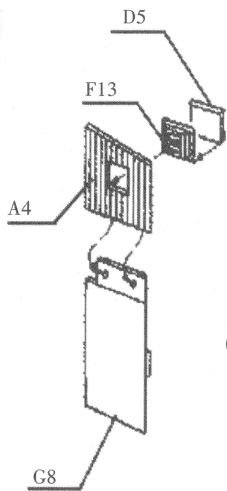

A VIENNA DISTRICT

欧洲建筑模型系列

LEE
ITEM 04102

欧洲民间传统建筑,以其斜屋顶,方形烟囱,石块地基,木制窗框及鲜明的颜色搭配与周围景观和谐融为一体;体现出典型的欧洲建筑风格,充分展示了设计者的匠心独具。通过装配,不仅增添您组装模型的乐趣,更令人享受到欧式建筑的艺术美。本套材料配有制作花草的材料,可以依据个人喜好,灵活选择。

注意事项:

- ★装配前请先仔细阅读说明和图解。
- ★准备小刀,锉刀各一把。
- ★不要一次将全部零件剪下,以免遗失及引起混淆。
- ★胶水涂抹要适量。切勿让胶水溅入口内或眼中!

Ⓐ

Ⓑ

2 × (K)