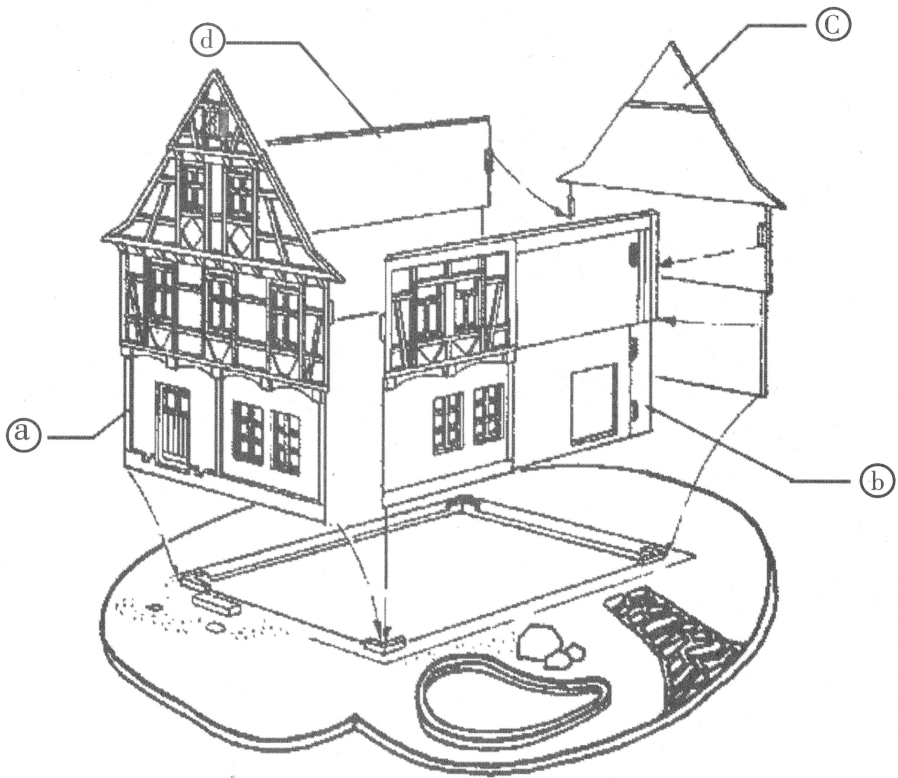

A VIENNA DISTRICT

欧洲建筑模型系列

LEE
ITEM 04102

欧洲民间传统建筑,以其斜屋顶,方形烟囱,石块地基,木制窗框及鲜明的颜色搭配与周围景观和谐融为一体;体现出典型的欧洲建筑风格,充分展示了设计者的匠心独具。通过装配,不仅增添您组装模型的乐趣,更令人享受到欧式建筑的艺术美。本套材料配有制作花草的材料,可以依据个人喜好,灵活选择。

注意事项:

- ★装配前请先仔细阅读说明和图解。
- ★准备小刀,锉刀各一把。
- ★不要一次将全部零件剪下,以免遗失及引起混淆。
- ★胶水涂抹要适量。切勿让胶水溅入口内或眼中!

Ⓐ

Ⓑ

2 × (K)