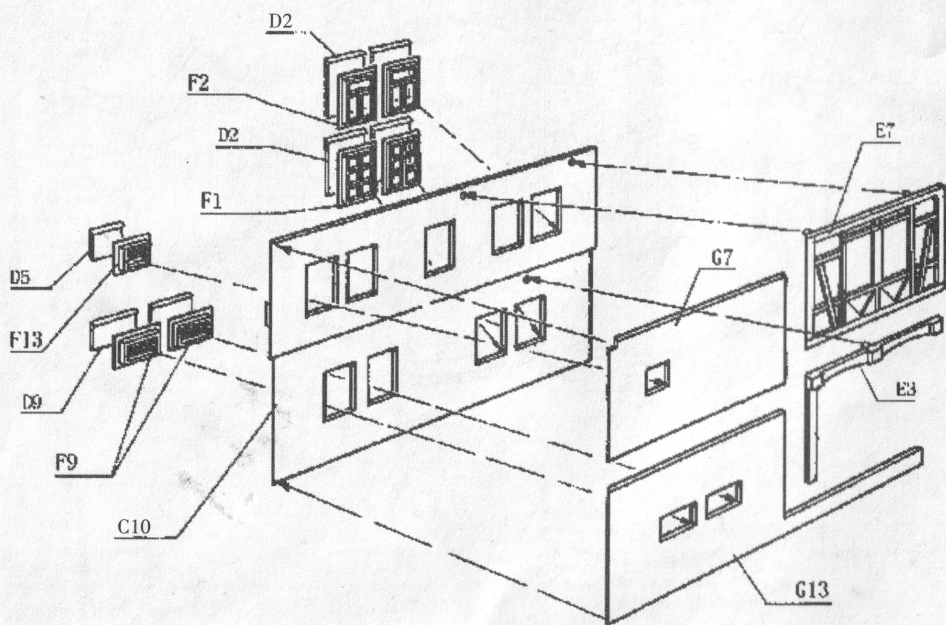

A VIENNA DISTRICT

欧洲建筑模型系列

LEE
ITEM 04102

欧洲民间传统建筑,以其斜屋顶,方形烟囱,石块地基,木制窗框及鲜明的颜色搭配与周围景观和谐融为一体;体现出典型的欧洲建筑风格,充分展示了设计者的匠心独具。通过装配,不仅增添您组装模型的乐趣,更令人享受到欧式建筑的艺术美。本套材料配有制作花草的材料,可以依据个人喜好,灵活选择。

注意事项:

- ★装配前请先仔细阅读说明和图解。
- ★准备小刀,锉刀各一把。
- ★不要一次将全部零件剪下,以免遗失及引起混淆。
- ★胶水涂抹要适量。切勿让胶水溅入口内或眼中!

Ⓐ

Ⓑ

2 × (K)