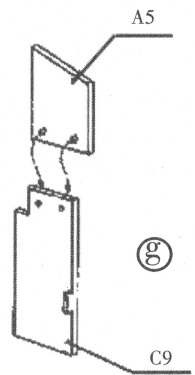

A VIENNA DISTRICT

欧洲建筑模型系列

LEE
ITEM 04102

欧洲民间传统建筑,以其斜屋顶,方形烟囱,石块地基,木制窗框及鲜明的颜色搭配与周围景观和谐融为一体;体现出典型的欧洲建筑风格,充分展示了设计者的匠心独具。通过装配,不仅增添您组装模型的乐趣,更令人享受到欧式建筑的艺术美。本套材料配有制作花草的材料,可以依据个人喜好,灵活选择。

注意事项:

- ★装配前请先仔细阅读说明和图解。
- ★准备小刀,锉刀各一把。
- ★不要一次将全部零件剪下,以免遗失及引起混淆。
- ★胶水涂抹要适量。切勿让胶水溅入口内或眼中!

Ⓐ

Ⓑ

2 × (K)