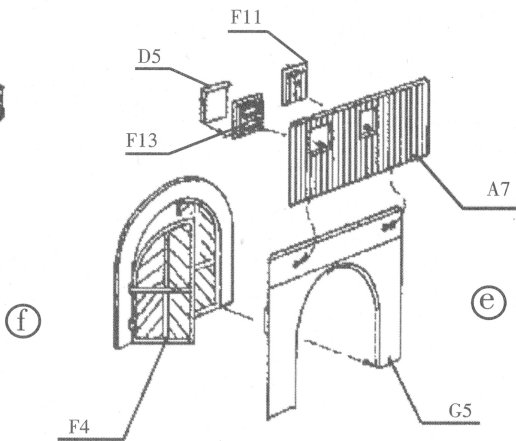

A VIENNA DISTRICT

欧洲建筑模型系列

LEE
ITEM 04102

欧洲民间传统建筑,以其斜屋顶,方形烟囱,石块地基,木制窗框及鲜明的颜色搭配与周围景观和谐融为一体;体现出典型的欧洲建筑风格,充分展示了设计者的匠心独具。通过装配,不仅增添您组装模型的乐趣,更令人享受到欧式建筑的艺术美。本套材料配有制作花草的材料,可以依据个人喜好,灵活选择。

注意事项:

- ★装配前请先仔细阅读说明和图解。
- ★准备小刀,锉刀各一把。
- ★不要一次将全部零件剪下,以免遗失及引起混淆。
- ★胶水涂抹要适量。切勿让胶水溅入口内或眼中!

Ⓐ

Ⓑ

2 × (K)