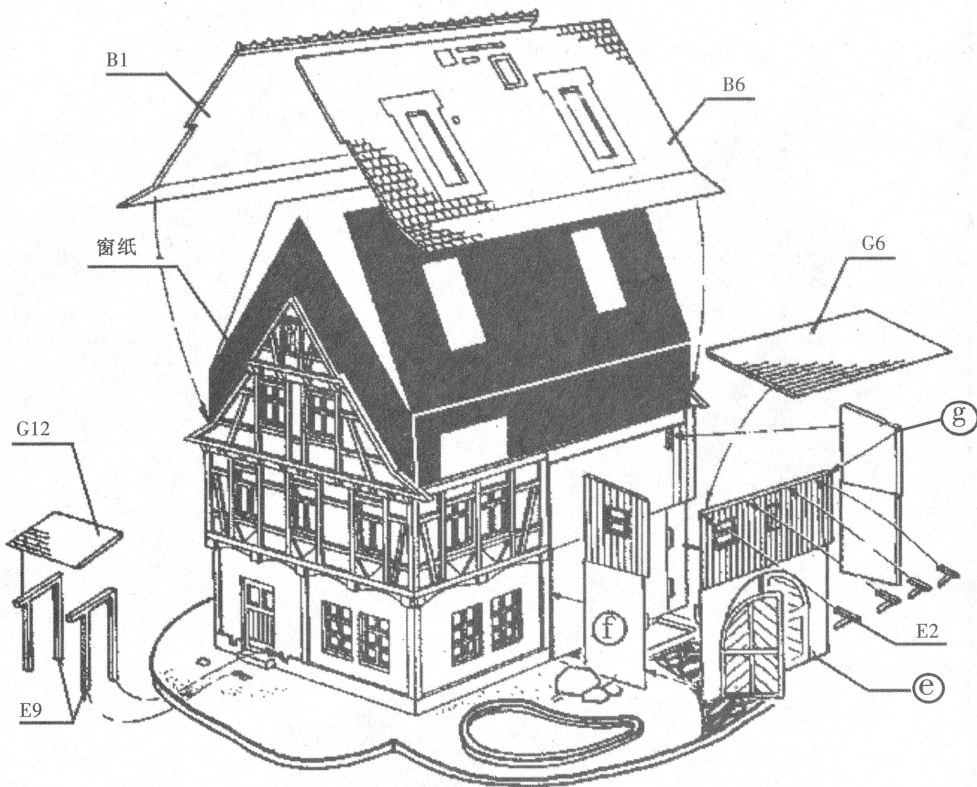

A VIENNA DISTRICT

欧洲建筑模型系列

LEE
ITEM 04102

欧洲民间传统建筑,以其斜屋顶,方形烟囱,石块地基,木制窗框及鲜明的颜色搭配与周围景观和谐融为一体;体现出典型的欧洲建筑风格,充分展示了设计者的匠心独具。通过装配,不仅增添您组装模型的乐趣,更令人享受到欧式建筑的艺术美。本套材料配有制作花草的材料,可以依据个人喜好,灵活选择。

注意事项:

- ★装配前请先仔细阅读说明和图解。
- ★准备小刀,锉刀各一把。
- ★不要一次将全部零件剪下,以免遗失及引起混淆。
- ★胶水涂抹要适量。切勿让胶水溅入口内或眼中!

Ⓐ

Ⓑ

2 × (K)