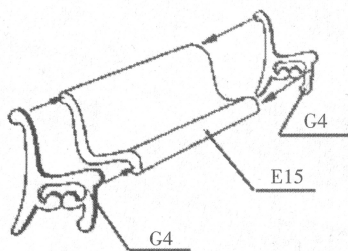

A VIENNA DISTRICT

欧洲建筑模型系列

LEE
ITEM 04102

欧洲民间传统建筑,以其斜屋顶,方形烟囱,石块地基,木制窗框及鲜明的颜色搭配与周围景观和谐融为一体;体现出典型的欧洲建筑风格,充分展示了设计者的匠心独具。通过装配,不仅增添您组装模型的乐趣,更令人享受到欧式建筑的艺术美。本套材料配有制作花草的材料,可以依据个人喜好,灵活选择。

注意事项:

- ★装配前请先仔细阅读说明和图解。
- ★准备小刀,锉刀各一把。
- ★不要一次将全部零件剪下,以免遗失及引起混淆。
- ★胶水涂抹要适量。切勿让胶水溅入口内或眼中!

Ⓐ

Ⓑ

2 × (K)