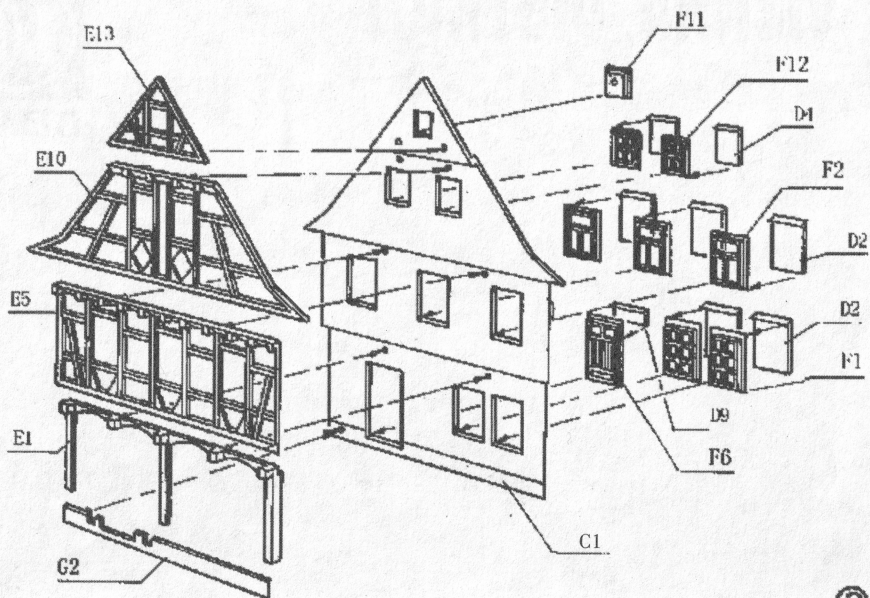

A VIENNA DISTRICT

欧洲建筑模型系列

LEE
ITEM 04102

欧洲民间传统建筑,以其斜屋顶,方形烟囱,石块地基,木制窗框及鲜明的颜色搭配与周围景观和谐融为一体;体现出典型的欧洲建筑风格,充分展示了设计者的匠心独具。通过装配,不仅增添您组装模型的乐趣,更令人享受到欧式建筑的艺术美。本套材料配有制作花草的材料,可以依据个人喜好,灵活选择。

注意事项:

- ★装配前请先仔细阅读说明和图解。
- ★准备小刀,锉刀各一把。
- ★不要一次将全部零件剪下,以免遗失及引起混淆。
- ★胶水涂抹要适量。切勿让胶水溅入口内或眼中!

Ⓐ

Ⓑ

2 × (K)