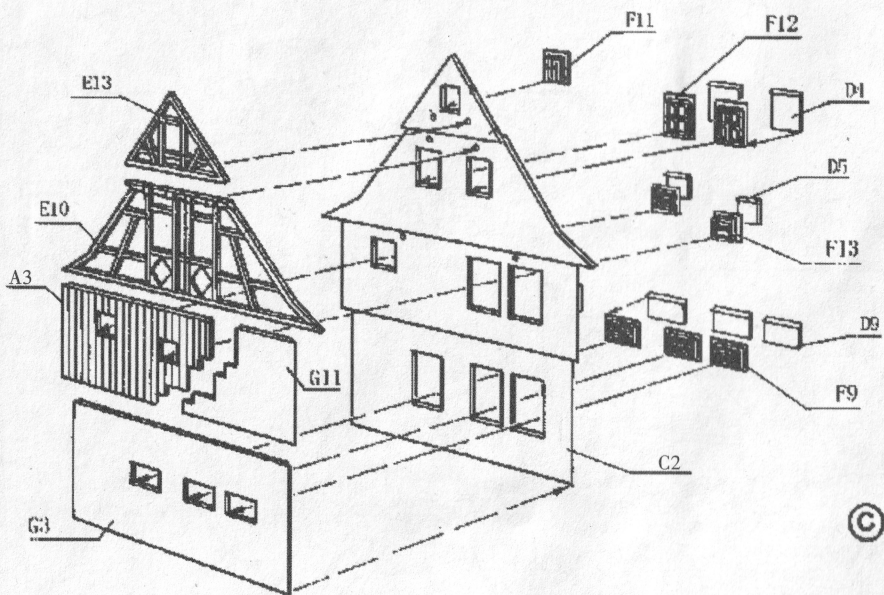

A VIENNA DISTRICT

欧洲建筑模型系列

LEE
ITEM 04102

欧洲民间传统建筑,以其斜屋顶,方形烟囱,石块地基,木制窗框及鲜明的颜色搭配与周围景观和谐融为一体;体现出典型的欧洲建筑风格,充分展示了设计者的匠心独具。通过装配,不仅增添您组装模型的乐趣,更令人享受到欧式建筑的艺术美。本套材料配有制作花草的材料,可以依据个人喜好,灵活选择。

注意事项:

- ★装配前请先仔细阅读说明和图解。
- ★准备小刀,锉刀各一把。
- ★不要一次将全部零件剪下,以免遗失及引起混淆。
- ★胶水涂抹要适量。切勿让胶水溅入口内或眼中!

Ⓐ

Ⓑ

2 × (K)