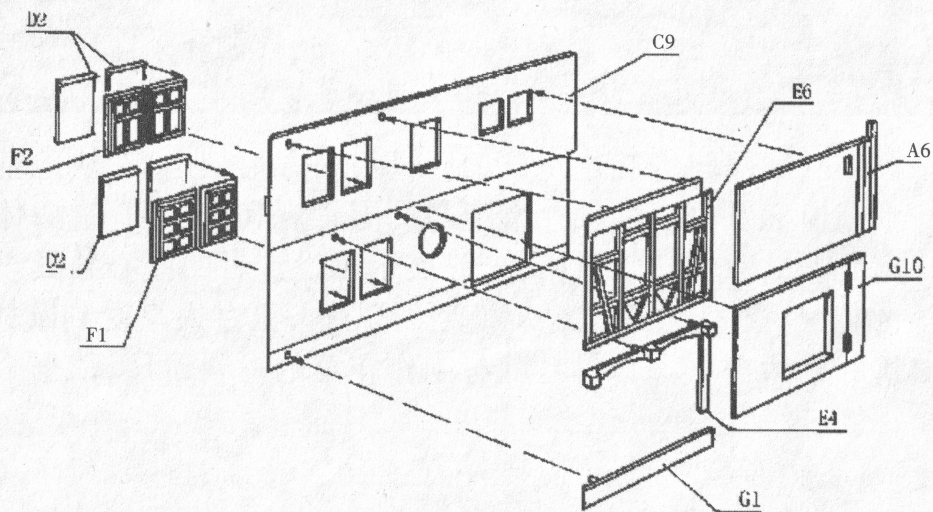

A VIENNA DISTRICT

欧洲建筑模型系列

LEE
ITEM 04102

欧洲民间传统建筑,以其斜屋顶,方形烟囱,石块地基,木制窗框及鲜明的颜色搭配与周围景观和谐融为一体;体现出典型的欧洲建筑风格,充分展示了设计者的匠心独具。通过装配,不仅增添您组装模型的乐趣,更令人享受到欧式建筑的艺术美。本套材料配有制作花草的材料,可以依据个人喜好,灵活选择。

注意事项:

- ★装配前请先仔细阅读说明和图解。
- ★准备小刀,锉刀各一把。
- ★不要一次将全部零件剪下,以免遗失及引起混淆。
- ★胶水涂抹要适量。切勿让胶水溅入口内或眼中!

Ⓐ

Ⓑ

2 × (K)