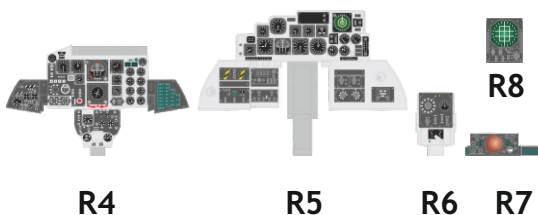

# Löök

POZOR! OBSAHUJE DROBNÉ A OSTRÉ DÍLY  
**VÝROBEK NENÍ HRAČKOU**  
CONTAINS SMALL AND SHARP PARTS  
**COLLECTORS' ITEM · NOT A TOY**

This product contains resin and metal detail parts for upgrading scale plastic models. When selecting this set make sure that it is for the kit mentioned on the label as these sets are made specifically for that kit. **WARNING!** This set contains small and sharp parts. Work carefully in a ventilated, well-lit room. Safety glasses are recommended. This product is not a toy.

Tento výrobek obsahuje resinové a leptané kovové díly pro úpravu a vylepšení plastиковého modelu. Při výběru sady kovových detailů zkontrolujte, zda je určena pro model, který chcete upravit. Model, pro který je sada určena, je uveden na titulním štítku.

**POZOR!** Sada obsahuje malé a ostré díly. Pracujte ve větrané a dobře osvětlené místnosti. Doporučujeme použití ochranných brýlí. Výrobek není hračkou.

Item #		Scale Recommended
644224	F-4E	1/48
		Meng

# eduard

- BEND  
OHNOUT
- SYMMETRICAL ASSEMBLY  
SYMETRICKÁ MONTÁŽ
- GLUE  
PŘILEPIT
- REMOVE  
ODSTRANIT
- REVERSE SIDE  
OTOČIT