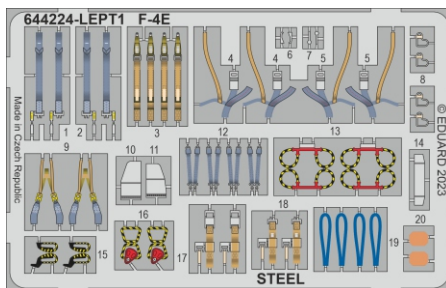

# Löök

POZOR! OBSAHUJE DROBNÉ A OSTRÉ DÍLY  
**VÝROBEK NENÍ HRAČKOU**  
CONTAINS SMALL AND SHARP PARTS  
**COLLECTORS' ITEM · NOT A TOY**

This product contains resin and metal detail parts for upgrading scale plastic models. When selecting this set make sure that it is for the kit mentioned on the label as these sets are made specifically for that kit. **WARNING!** This set contains small and sharp parts. Work carefully in a ventilated, well-lit room. Safety glasses are recommended. This product is not a toy.

Tento výrobek obsahuje resinové a leptané kovové díly pro úpravu a vylepšení plastиковého modelu. Při výběru sady kovových detailů zkontrolujte, zda je určena pro model, který chcete upravit. Model, pro který je sada určena, je uveden na titulním štítku.

**POZOR!** Sada obsahuje malé a ostré díly. Pracujte ve větrané a dobře osvětlené místnosti. Doporučujeme použití ochranných brýlí. Výrobek není hračkou.

Item #		Scale Recommended
644224	F-4E	1/48
		Meng

# eduard

- BEND  
OHNOUT
- SYMMETRICAL ASSEMBLY  
SYMETRICKÁ MONTÁŽ
- GLUE  
PŘILEPIT
- REMOVE  
ODSTRANIT
- REVERSE SIDE  
OTOČIT