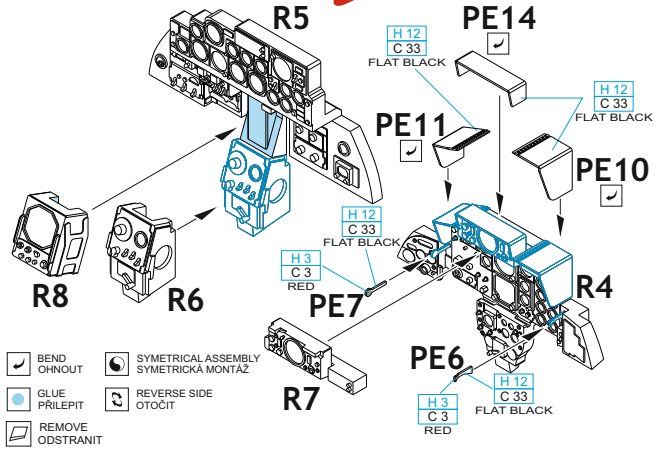

# Löök

POZOR! OBSAHUJE DROBNÉ A OSTRÉ DÍLY  
**VÝROBEK NENÍ HRAČKOU**  
CONTAINS SMALL AND SHARP PARTS  
**COLLECTORS' ITEM · NOT A TOY**

This product contains resin and metal detail parts for upgrading scale plastic models. When selecting this set make sure that it is for the kit mentioned on the label as these sets are made specifically for that kit. **WARNING!** This set contains small and sharp parts. Work carefully in a ventilated, well-lit room. Safety glasses are recommended. This product is not a toy.

Tento výrobek obsahuje resinové a leptané kovové díly pro úpravu a vylepšení plastиковého modelu. Při výběru sady kovových detailů zkontrolujte, zda je určena pro model, který chcete upravit. Model, pro který je sada určena, je uveden na titulním štítku.

**POZOR!** Sada obsahuje malé a ostré díly. Pracujte ve větrané a dobře osvětlené místnosti. Doporučujeme použití ochranných brýlí. Výrobek není hračkou.

Item #		Scale Recommended
644224	F-4E	1/48
		Meng

# eduard

- BEND  
OHNOUT
- SYMMETRICAL ASSEMBLY  
SYMETRICKÁ MONTÁŽ
- GLUE  
PŘILEPIT
- REMOVE  
ODSTRANIT
- REVERSE SIDE  
OTOČIT