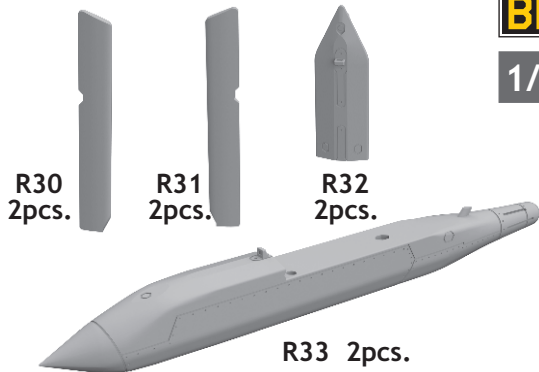

672 176 AGM-154C Block II

eduard
BRASSIN

1/72 scale

R33 2pcs.

COLOURS

GSI Creos (GUNZE)			Mr.METAL COLOR	
AQUEOUS	Mr.COLOR			
[H308]	[C308]	GRAY		

This product contains metal and resin detail parts for upgrading scale plastic models. When selecting this set make sure that it is for the kit mentioned in product name as these sets are made specifically for that kit. When upgrading the model some cutting or corrections may be necessary for parts to fit accurately. **WARNING!** This set contains small and sharp parts. Work carefully in a ventilated and well-lit room. Safety glasses are recommended. This product is not suitable for children below 14 years of age.

Tento výrobek obsahuje leptané a odlévané detaily pro úpravu a vylepšení plastického modelu. Při výběru sady kovových detailů zkontrolujte, zda je určena pro model, který chcete upravit. Model, pro který je sada určena, je uveden u názvu výrobku. Pro přesnou aplikaci kovových a odlévaných dílů může být zapotřebí upravit díly upravovaného modelu. **POZOR!** Sada obsahuje malé ostré díly. Pracujte ve větrané a dobře osvětlené místnosti. Doporučujeme použít ochranných brýlí. Tento výrobek není vhodný pro děti mladší 14 let.