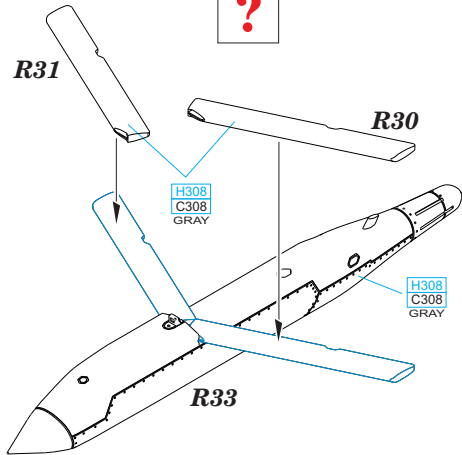

Tento výrobek obsahuje leptané a odlévané detaily pro úpravu a vylepšení plastického modelu. Při výběru sady kovových detailů zkontrolujte, zda je určena pro model, který chcete upravit. Model, pro který je sada určena, je uveden u názvu výrobku. Pro přesnou aplikaci kovových a odlévaných dílů může být zapotřebí upravit díly upravovaného modelu. **POZOR!** Sada obsahuje malé ostré díly. Pracujte ve větrané a dobře osvětlené místnosti. Doporučujeme použít ochranných brýlí. Tento výrobek není vhodný pro děti mladší 14 let.

AGM-154C Block II

BEST BRASS RESIN AROUND!

1

2

?

3