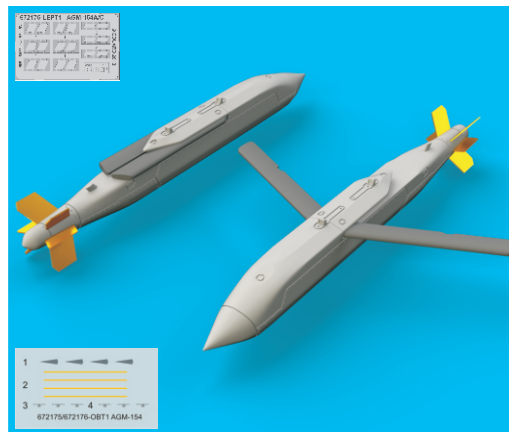

672 176 AGM-154C Block II

1/72

BRASSIN

BRASSIN

eduard