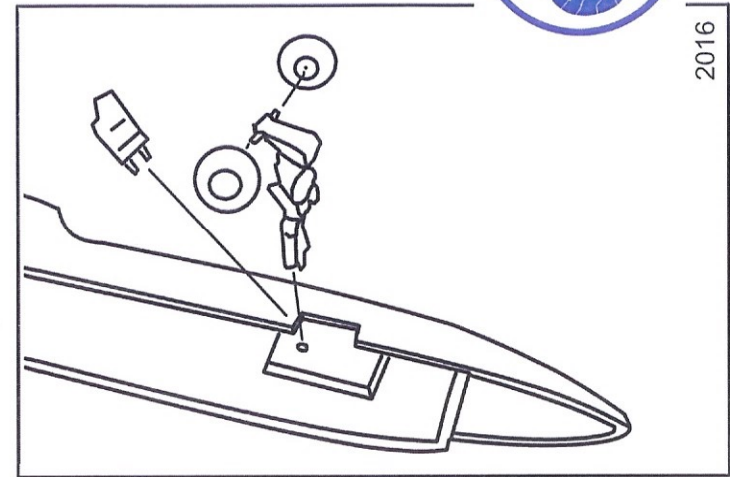

Mystère 20

AIR FRANCE

2016

MACH 2 Production
17 rue émile combes
78800 Houilles
FRANCE
(33) 01 39 57 77 03
dpalix@9online.fr
www.mach2.fr

Placez votre décalque sur les hublots et découpez le contour de chaque ovale afin de libérer la surface transparente.

Put your decal on the window and outline each one with a sharp blade to make appear the clear surface.

L'avion est entièrement blanc brillant à l'exception des bords d'attaques et des lèvres des entrées d'air

The plane is overall gloss white except the wing leading edge and the engine air intake lips