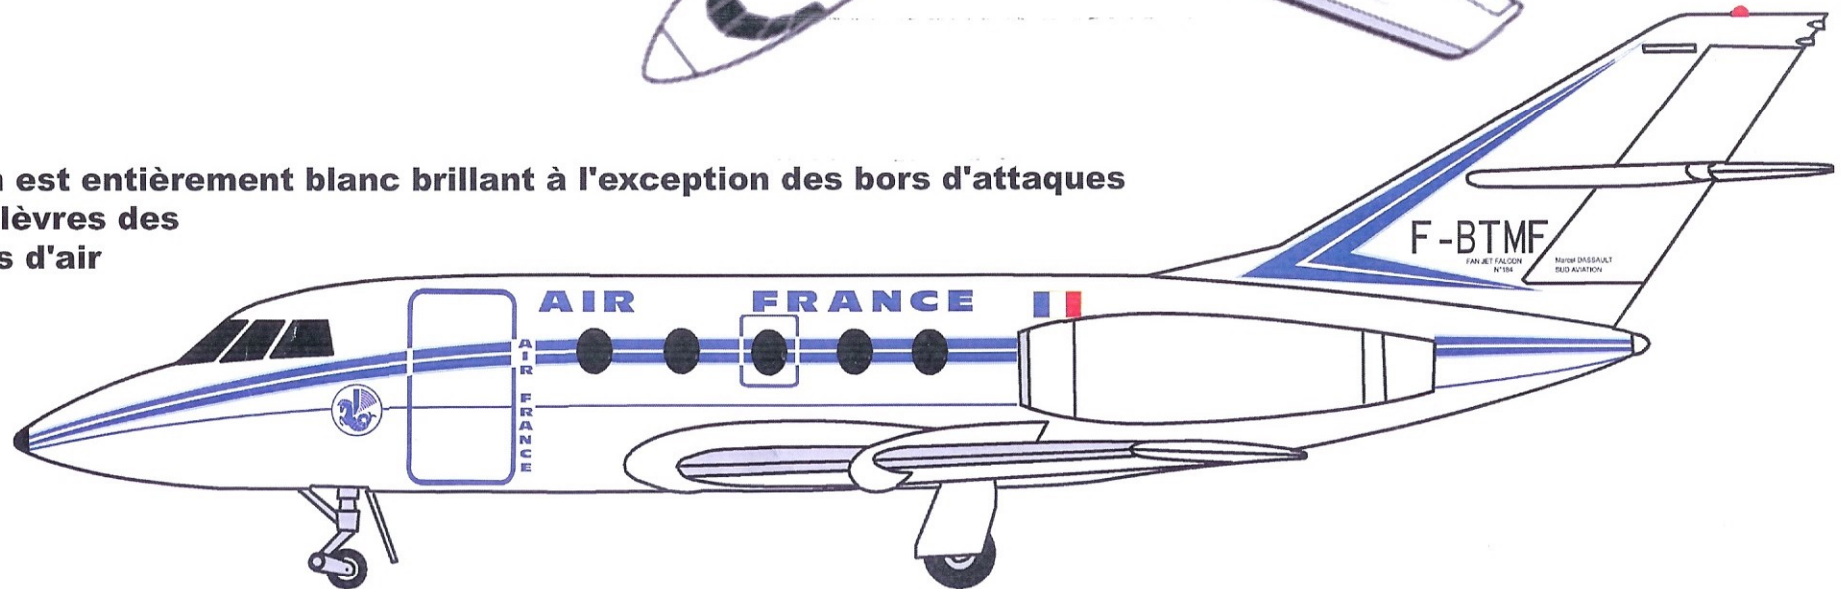

Mystère 20

AIR FRANCE

2016

MACH 2 Production
17 rue émile combes
78800 Houilles
FRANCE
(33) 01 39 57 77 03
dpalix@9online.fr
www.mach2.fr

Placez votre décalque sur les hublots et découpez le contour de chaque ovale afin de libérer la surface transparente.

Put your decal on the window and outline each one with a sharp blade to make appear the clear surface.

L'avion est entièrement blanc brillant à l'exception des bords d'attaques et des lèvres des entrées d'air

The plane is overall gloss white except the wing leading edge and the engine air intake lips