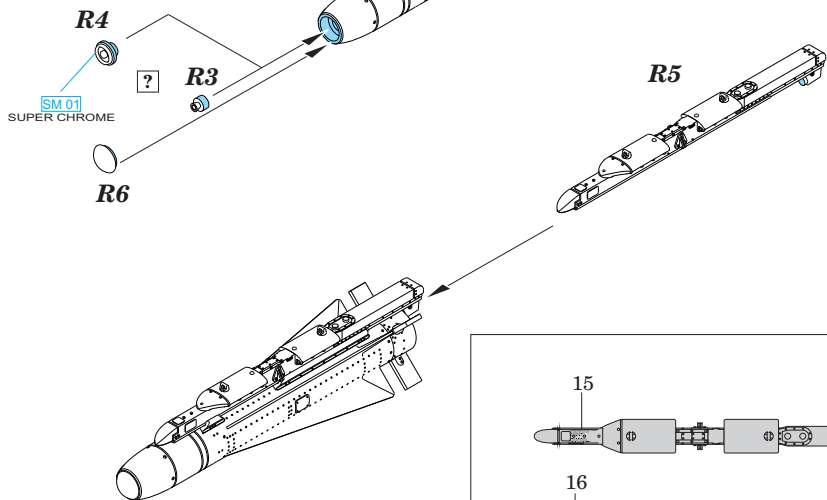

# BRASSIN

**BEST BRASS RESIN AROUND!**

**R3**

**R3 - version AGM-65B**  
**R4 - version AGM-65E**

**2 pcs.**

- |                           |                     |   |
|---------------------------|---------------------|---|
| REMOVE<br>ODSTRANIT       | BEND<br>OHNOUT      | SYMMETRICAL ASSEMBLY<br>SYMETRICKÁ MONTÁŽ |
| GRIND<br>OBROUSIT         | OPTION<br>VOLBA     | SCRIBE THE PANEL AND HOLES<br>RYTI        |
| DRILL HOLE<br>VRTÁT OTVOR | REPLACE<br>NAHRADIT | REVERSE SIDE<br>OTOCIT                    |