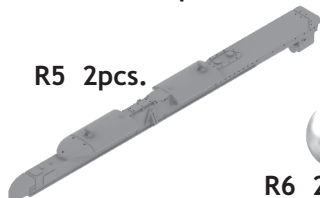

R1 2pcs.

R2 2pcs.

R3 2pcs.

R5 2pcs.

R4 2pcs.

R6 2pcs.

### COLOURS

GSI Creos (GUNZE)		Mr.METAL COLOR	
AQUEOUS	Mr.COLOR		
H1	C1	WHITE	MC213
H52	C38	OLIVE DRAB	STAINLESS
	C92	SEMI GLOSS BLACK	Mr.COLOR SUPER METALLIC
H308	C308	GRAY	SM 01
			SUPER CHROME

This product contains metal and resin detail parts for upgrading scale plastic models. When selecting this set make sure that it is for the kit mentioned in product name as these sets are made specifically for that kit. When upgrading the model some cutting or corrections may be necessary for parts to fit accurately. **WARNING!** This set contains small and sharp parts. Work carefully in a ventilated and well-lit room. Safety glasses are recommended. This product is not suitable for children below 14 years of age.

Tento výrobek obsahuje leptané a odlévané detaily pro úpravu a vylepšení plastického modelu. Při výběru sady kovových detailů zkontrolujte, zda je určena pro model, který chcete upravit. Model, pro který je sada určena, je uveden u názvu výrobku. Pro přesnou aplikaci kovových a odlévaných dílů může být zapotřebí upravit díly upravovaného modelu. **POZOR!** Sada obsahuje malé ostré díly. Pracujte ve větrané a dobře osvětlené místnosti. Doporučujeme použít ochranných brýlí. Tento výrobek není vhodný pro děti mladší 14 let.

# BRASSIN

**BEST BRASS RESIN AROUND!**

**R3**

**R3 - version AGM-65B**  
**R4 - version AGM-65E**

**2 pcs.**

- |                           |                     |   |
|---------------------------|---------------------|---|
| REMOVE<br>ODSTRANIT       | BEND<br>OHNOUT      | SYMMETRICAL ASSEMBLY<br>SYMETRICKÁ MONTÁŽ |
| GRIND<br>OBROUSIT         | OPTION<br>VOLBA     | SCRIBE THE PANEL AND HOLES<br>RYTI        |
| DRILL HOLE<br>VRTÁT OTVOR | REPLACE<br>NAHRADIT | REVERSE SIDE<br>OTOCIT                    |