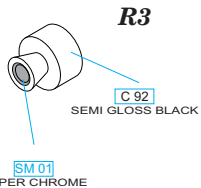

# BRASSIN

**BEST BRASS RESIN AROUND!**

**R3**

**R3 - version AGM-65B**  
**R4 - version AGM-65E**

**2 pcs.**

- |                           |                     |   |
|---------------------------|---------------------|---|
| REMOVE<br>ODSTRANIT       | BEND<br>OHNOUT      | SYMMETRICAL ASSEMBLY<br>SYMETRICKÁ MONTÁŽ |
| GRIND<br>OBROUSIT         | OPTION<br>VOLBA     | SCRIBE THE PANEL AND HOLES<br>RYTI        |
| DRILL HOLE<br>VRTÁT OTVOR | REPLACE<br>NAHRADIT | REVERSE SIDE<br>OTOCIT                    |