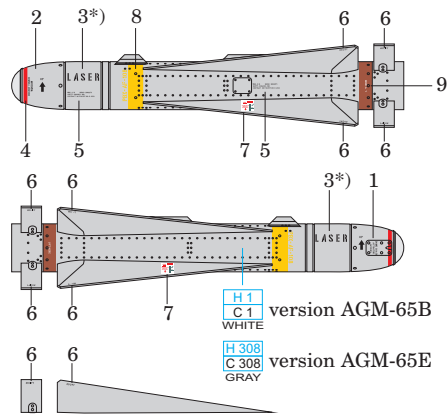

648151 AGM-65 Maverick