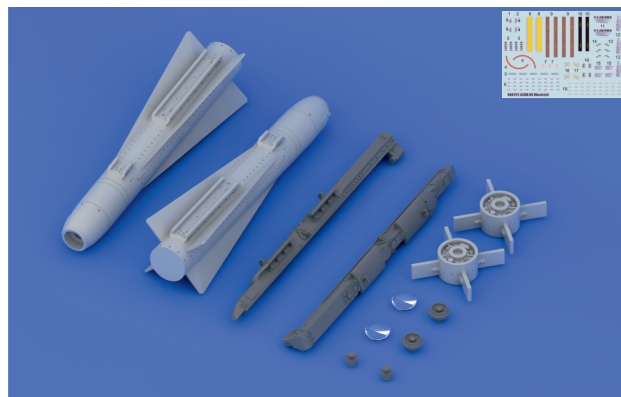

BEST BRASS RESIN AROUND!