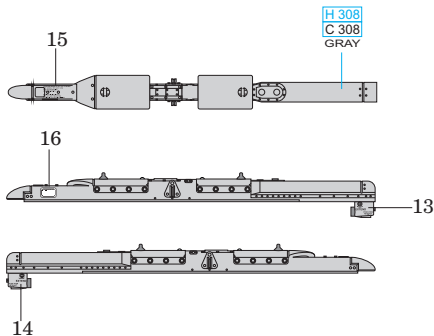

# BRASSIN

**BEST BRASS RESIN AROUND!**

**R3**

**R3 - version AGM-65B**  
**R4 - version AGM-65E**

**2 pcs.**

- |                           |                     |   |
|---------------------------|---------------------|---|
| REMOVE<br>ODSTRANIT       | BEND<br>OHNOUT      | SYMMETRICAL ASSEMBLY<br>SYMETRICKÁ MONTÁŽ |
| GRIND<br>OBROUSIT         | OPTION<br>VOLBA     | SCRIBE THE PANEL AND HOLES<br>RYTI        |
| DRILL HOLE<br>VRTÁT OTVOR | REPLACE<br>NAHRADIT | REVERSE SIDE<br>OTOCIT                    |