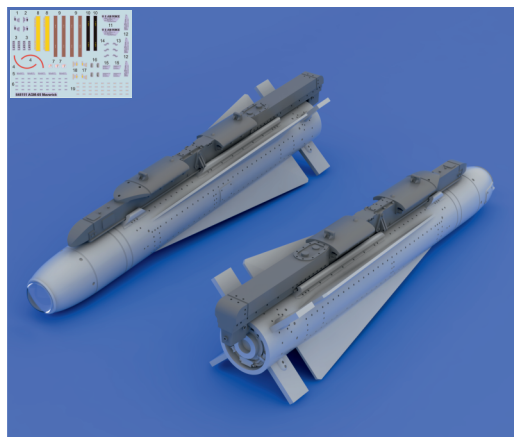

BRASSIN

BRASSIN