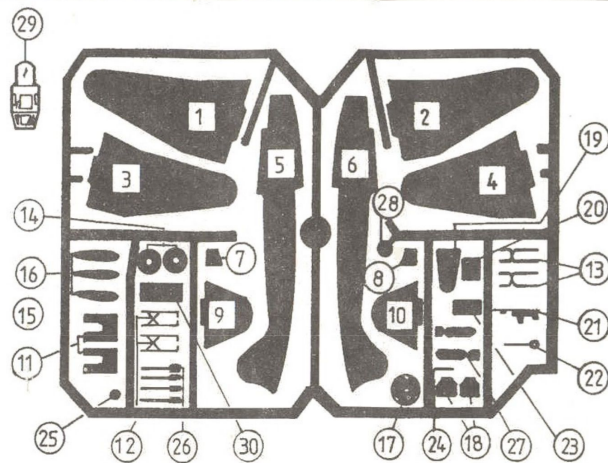

002

Ил-2 тип 3
ILYUSHIN IL-2 TYPE 3
P0002

Kit No.: 00017

LIMITED SERIES 1000

536. bitevní pluk (battle regiment) SSSR 1944

KIT PRO spol. s r.o.

Kostecká ul. 52
796 01 PROSTĚJOV
Czech Republic

Code
AO 002

STAVEBNÍ POSTUP ASSEMBLY INSTRUCTION BAUANLEITUNG

1

2

3

4