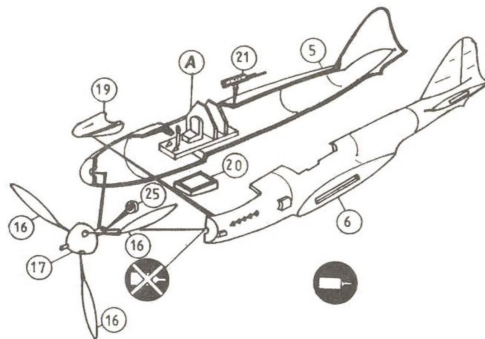

002

Ил-2 тип 3
ILYUSHIN IL-2 TYPE 3
P0002

Kit No.: 00017

LIMITED SERIES 1000

536. bitevní pluk (battle regiment) SSSR 1944

KIT PRO spol. s r.o.

Kostecká ul. 52
796 01 PROSTĚJOV
Czech Republic

Code
AO 002

STAVEBNÍ POSTUP ASSEMBLY INSTRUCTION BAUANLEITUNG

1

2

3

4