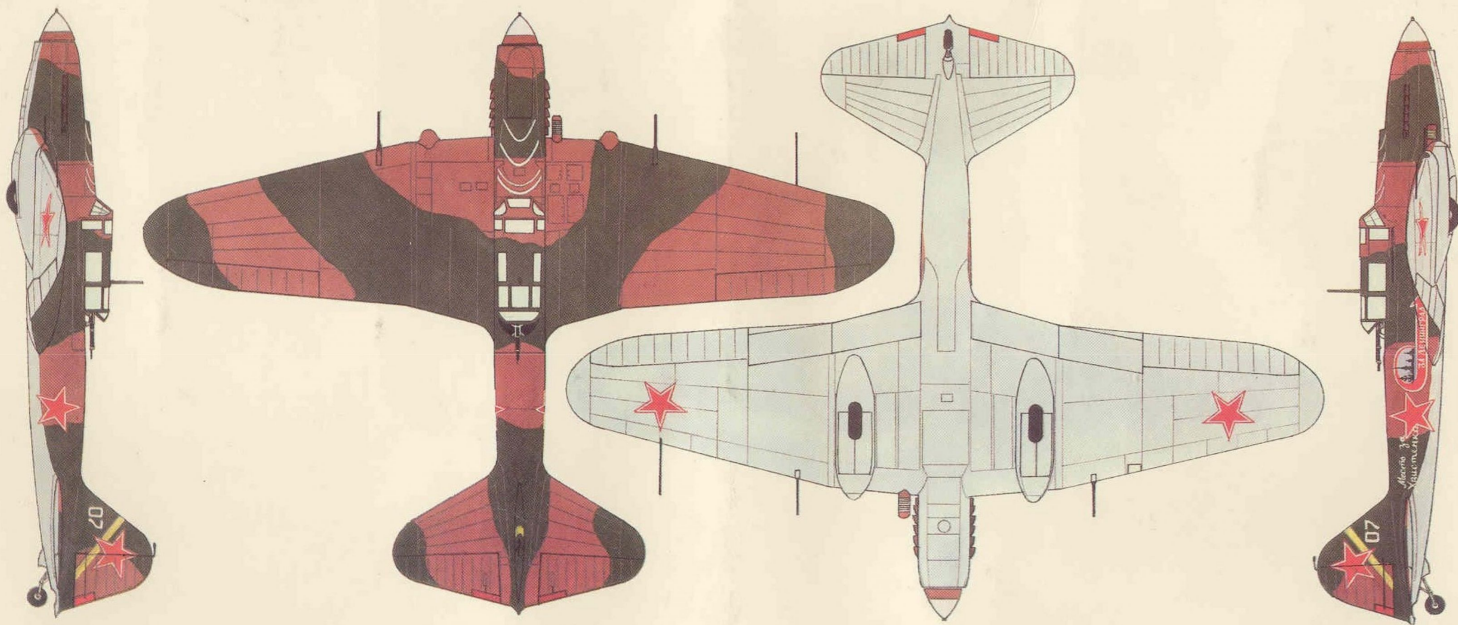

002

Ил-2 тип 3
ILYUSHIN IL-2 TYPE 3
P0002

Kit No.: 00017

LIMITED SERIES 1000

536. bitevní pluk (battle regiment) SSSR 1944

KIT PRO spol. s r.o.

Kostecká ul. 52
796 01 PROSTĚJOV
Czech Republic

Code
AO 002