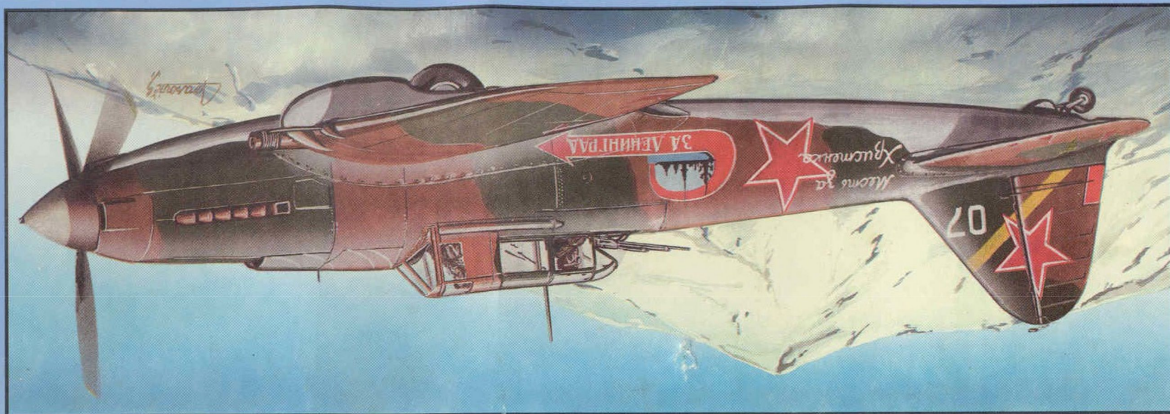

002

Ил-2 тип 3
ILYUSHIN IL-2 TYPE 3
P0002

Kit No.: 00017

LIMITED SERIES 1000

536. bitevní pluk (battle regiment) SSSR 1944

KIT PRO spol. s r.o.

Kostecká ul. 52
796 01 PROSTĚJOV
Czech Republic

Code
AO 002