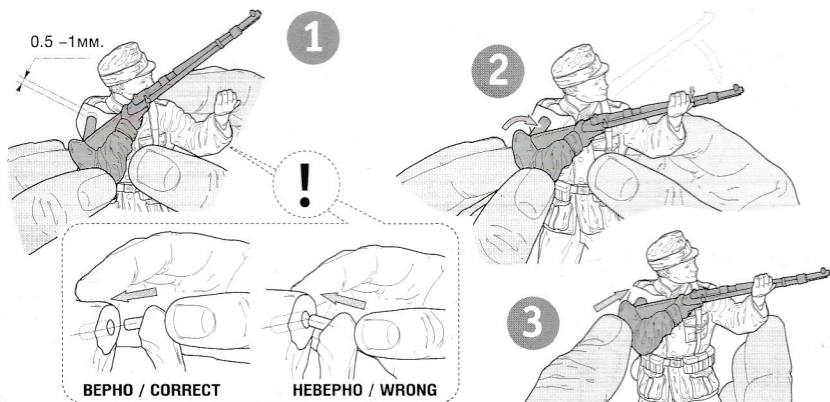

СБОРКА МОДЕЛЕЙ

ASSEMBLY OF MODELS

Карточку с игровыми характеристиками отряда вы найдете на сайте:
Card for wargame can be downloaded from website:

www.art-of-tactic.com