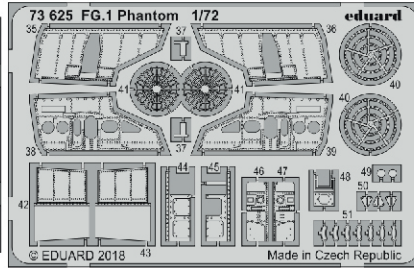

FG.1 Phantom

eduard

73 625

1/72

detail set for AIRFIX 1/72 kit • sada detailů pro stavebnici AIRFIX 1/72

film

SS 625 + 73 625
FG.1 Phantom