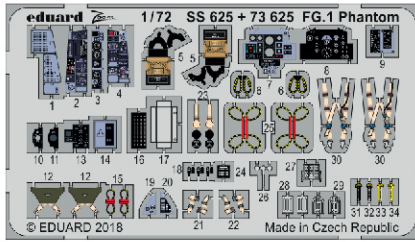

FG.1 Phantom

eduard

73 625

1/72

detail set for AIRFIX 1/72 kit • sada detailů pro stavebnici AIRFIX 1/72

film

SS 625 + 73 625
FG.1 Phantom

- APPLY EXPRESS MASK AND PAINT BEFORE GLUING
POUŽIT EXPRESS MASK NABARVIT PŘED SLEPENÍM
 - SYMMETRICAL ASSEMBLY
SYMETRICKÁ MONTÁŽ
 - REMOVE
ODSTRANIT
 - GRIND
OBROUSIT
 - DRILL HOLE
VRTAT OTVOR
 - COLORED ETCHED PARTS
LEPTANÉ BAREVNÉ DÍLY
 - ETCHED PARTS
LEPTANÉ NEBAREVNÉ DÍLY
 - ORIGINAL KIT PARTS
PŮVODNÍ DÍLY STAVEBNICE
- BEND
OHNOUT
 - OPTION
VOLBA
 - REPLACE
NAHRADIT

ORIGINAL KIT PARTS
PŮVODNÍ DÍLY STAVEBNICE

PHOTO-ETCHED PARTS
LEPTANÉ DÍLY

PARTS TO BE REMOVED
DÍLY K ODSTRANĚNÍ

FILL
TMELIT