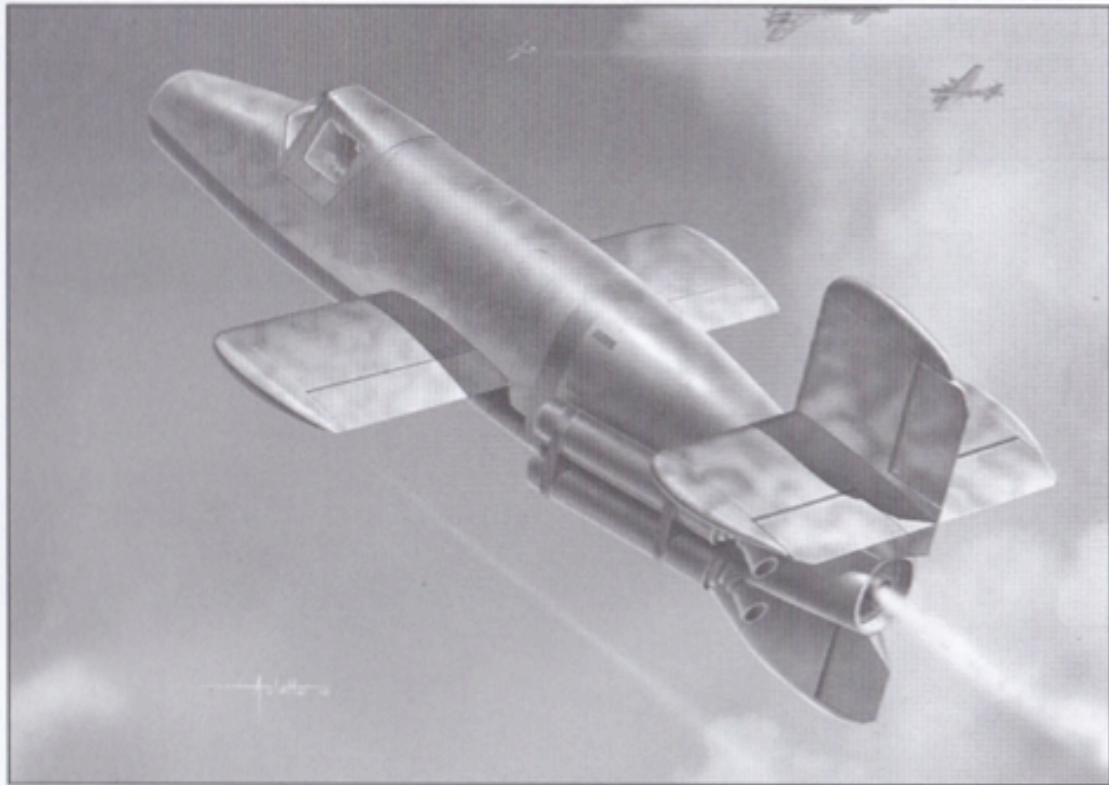

PLASTIC CONSTRUCTION KIT

BRP72001

# Bachem Ba349A NATTER

- |                   |                             |                           |                         |
|-------------------|-----------------------------|---------------------------|-------------------------|
| 1 černá/black     | 4 RLM02                     | 7 stříbrná/silver         | 10 RLM66                |
| 2 kovová/gunmetal | 5 světlé plátno/light linen | 8 opálený kov/burn metal  | 11 tmavá šedá/dark grey |
| 3 dřevo/wood      | 6 kůže/leather              | 9 světlé šedá/ light grey |                         |