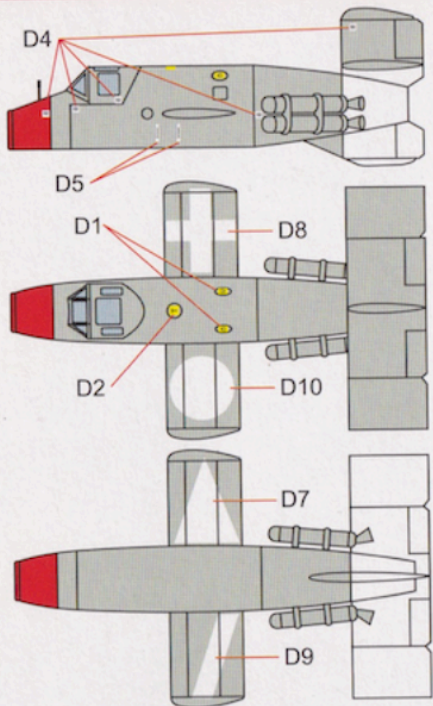

Mustermaschine M52