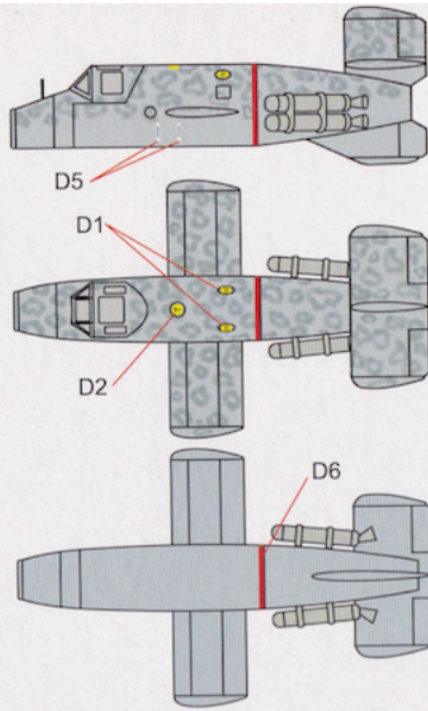

April 1945

- RLM76
- RLM02
- Black
- Red
- RLM75