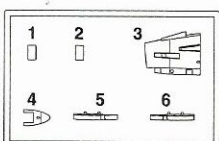

SAAB 35ÖE /35FS DRAKEN

72056

OPEN HOLE
FORO APERTO
OFFNEN
HACER AQUEJERO
WYKONAĆ OTWÓR
FAIRE UN TROU
VYVRÁTAT OTVOR

DECAL
DECALOMANIE
ABZIEHBILD
CALCOMANIA
KALKOMANIA
DECALOMANIE
OBTISK

1
2
3

FILL HOLE
FORO PIENO
SCHLIESSEN
EMPUJE EL AQUEJERO
ZAMKNAĆ OTWÓR
BOUCHER LE TROU
ZAKRYTE OTVOR