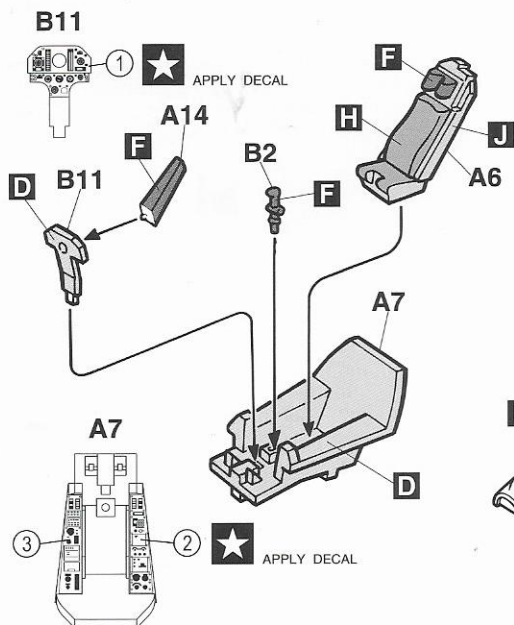

SAAB 35ÖE /35FS DRAKEN

72056

OPEN HOLE
FORO APERTO
OFFNEN
HACER AQUEJERO
WYKONAĆ OTWÓR
FAIRE UN TROU
VYVRÁTAT OTVOR

DECAL
DECALOMANIE
ABZIEHBILD
CALCOMANIA
KALKOMANIA
DECALOMANIE
OBTISK

1
2
3

FILL HOLE
FORO PIENO
SCHLIESSEN
EMPUJE EL AQUEJERO
ZAMKNAĆ OTWÓR
BOUCHER LE TROU
ZAKRYTE OTVOR

1 Cockpit Assembly

2 Fuselage Assembly

3 Fuselage Assembly

4 Tail Pipe Assembly

Only when you install the auxiliary fuel tank.

5 Various Parts Assembly

6 Nose Gear Assembly

7 Main Gear Assembly