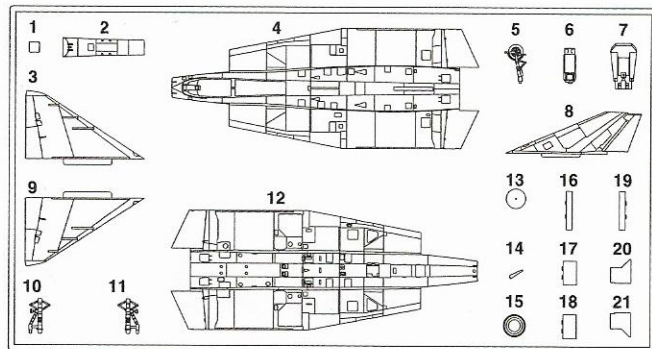

SAAB 35ÖE /35FS DRAKEN

72056

OPEN HOLE
FORO APERTO
OFFNEN
HACER AQUEJERO
WYKONAĆ OTWÓR
FAIRE UN TROU
VYVRÁTAT OTVOR

DECAL
DECALOMANIE
ABZIEHBILD
CALCOMANIA
KALKOMANIA
DECALOMANIE
OBTISK

1
2
3

FILL HOLE
FORO PIENO
SCHLIESSEN
EMPUJE EL AQUEJERO
ZAMKNAĆ OTWÓR
BOUCHER LE TROU
ZAKRYTE OTVOR