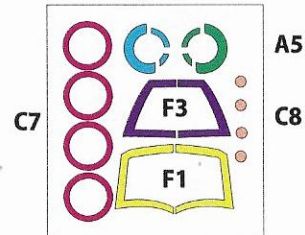

Painting Mask Set