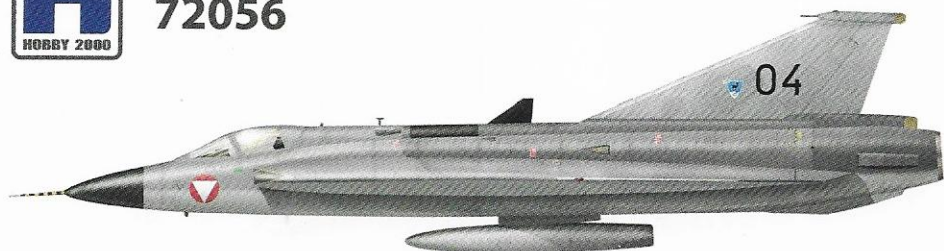

SAAB 35ÖE /35FS DRAKEN

72056

OPEN HOLE
FORO APERTO
OFFNEN
HACER AQUEJERO
WYKONAĆ OTWÓR
FAIRE UN TROU
VYVRÁTAT OTVOR

DECAL
DECALOMANIE
ABZIEHBILD
CALCOMANIA
KALKOMANIA
DECALOMANIE
OBTISK

1
2
3

FILL HOLE
FORO PIENO
SCHLIESSEN
EMPUJE EL AQUEJERO
ZAMKNAĆ OTWÓR
BOUCHER LE TROU
ZAKRYTE OTVOR