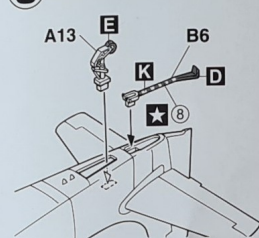

ASSEMBLY INSTRUCTION Bauanleitung Instructions de Montage Instrucciones de Montaje
 Istruzioni di Assemblaggio Instrukcja Montażu Montážní Instrukce

1 Cockpit Assembly

2 Fuselage Assembly

3 Main Wing Assembly

4 Engine Assembly

5 Tail Gear Assembly

6 Main Gear Assembly

7 Main Gear Assembly

8 Various Parts Assembly

9 Various Parts Installation

10 Propeller & Canopy Installation

1 A-1H Skyraider, BuNo. 137543, VA-176 "Thunderbolts", USS Intrepid, 1966.