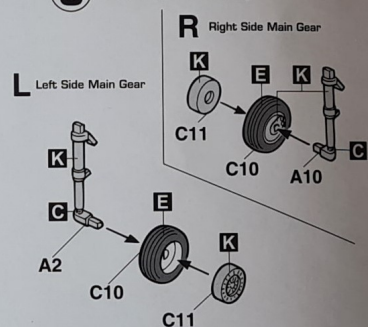

ASSEMBLY INSTRUCTION Bauanleitung Instructions de Montage Instrucciones de Montaje
 Istruzioni di Assemblaggio Instrukcja Montażu Montážní Instrukce

1 Cockpit Assembly

2 Fuselage Assembly

3 Main Wing Assembly

4 Engine Assembly

5 Tail Gear Assembly

6 Main Gear Assembly

7 Main Gear Assembly

8 Various Parts Assembly

9 Various Parts Installation

10 Propeller & Canopy Installation

1 A-1H Skyraider, BuNo. 137543, VA-176 "Thunderbolts", USS Intrepid, 1966.