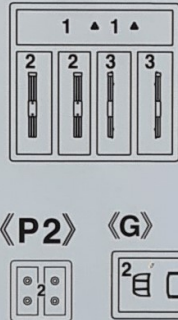

A-1H Skyraider

72062

(A)

(B)

(C) x2

(E) x2

(F) x2

(P2)

(G)

Color Chart		AK Interactive	Alclad2	AMMO	HATAKA	Mr. COLOR	Revell	TAMIYA
Flat Black	A	RC001	E102	046	100	033	108	XF-1
Red	B	RC005	E657	049	103	327	330	XF-7
Silver	C	RC210	125	195	003	008	190	X-11
Steel	D	AK-476	112	191	189	028	191	X-11
Tyre Black	E	RC022	E310	033	040	137	106	XF-85
Olive Drab	F	RC085	E617	071	011	012	361	XF-49
Burnt Metal	G	RC015	121	187	016	061		XF-84
Clear Red	H	RC503	401	093	CC01	047	731	X-27
Clear Blue	I	RC504	403	098	CC02	050	752	X-23
FS36231 Gray	J	RC247	E635		044	317	143	
FS17875 Insignia White	K	RC222	E101	047	049	316	104	X-2
FS16440 Gray	L	RC220	E632		048	315	176	
Green	M	RC012		054	004	006	360	X-5