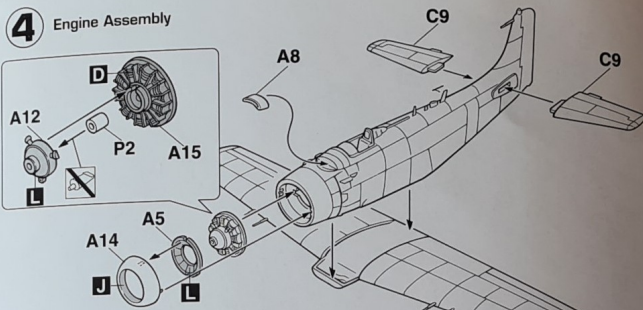

ASSEMBLY INSTRUCTION Bauanleitung Instructions de Montage Instrucciones de Montaje
 Istruzioni di Assemblaggio Instrukcja Montażu Montážní Instrukce

1 Cockpit Assembly

2 Fuselage Assembly

3 Main Wing Assembly

4 Engine Assembly

5 Tail Gear Assembly

6 Main Gear Assembly

7 Main Gear Assembly

8 Various Parts Assembly

9 Various Parts Installation

10 Propeller & Canopy Installation

1 A-1H Skyraider, BuNo. 137543, VA-176 "Thunderbolts", USS Intrepid, 1966.