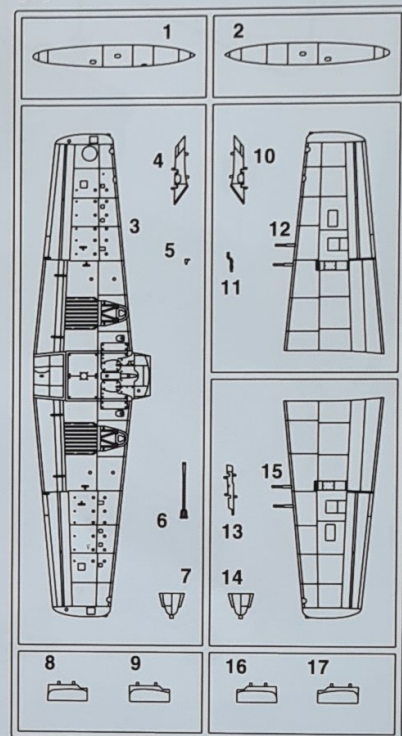

A-1H Skyraider

72062

(A)

(B)

(C) x2

(E) x2

(F) x2

(P2)

(G)

Color Chart		AK Interactive	Alclad2	AMMO	HATAKA	Mr. COLOR	Revell	TAMIYA
Flat Black	A	RC001	E102	046	100	033	108	XF-1
Red	B	RC005	E657	049	103	327	330	XF-7
Silver	C	RC210	125	195	003	008	190	X-11
Steel	D	AK-476	112	191	189	028	191	X-11
Tyre Black	E	RC022	E310	033	040	137	106	XF-85
Olive Drab	F	RC085	E617	071	011	012	361	XF-49
Burnt Metal	G	RC015	121	187	016	061		XF-84
Clear Red	H	RC503	401	093	CC01	047	731	X-27
Clear Blue	I	RC504	403	098	CC02	050	752	X-23
FS36231 Gray	J	RC247	E635		044	317	143	
FS17875 Insignia White	K	RC222	E101	047	049	316	104	X-2
FS16440 Gray	L	RC220	E632		048	315	176	
Green	M	RC012		054	004	006	360	X-5