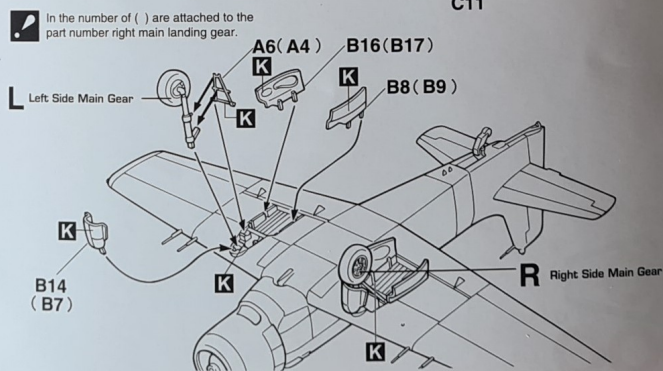

ASSEMBLY INSTRUCTION Bauanleitung Instructions de Montage Instrucciones de Montaje
 Istruzioni di Assemblaggio Instrukcja Montażu Montážní Instrukce

1 Cockpit Assembly

2 Fuselage Assembly

3 Main Wing Assembly

4 Engine Assembly

5 Tail Gear Assembly

6 Main Gear Assembly

7 Main Gear Assembly

8 Various Parts Assembly

9 Various Parts Installation

10 Propeller & Canopy Installation

1 A-1H Skyraider, BuNo. 137543, VA-176 "Thunderbolts", USS Intrepid, 1966.