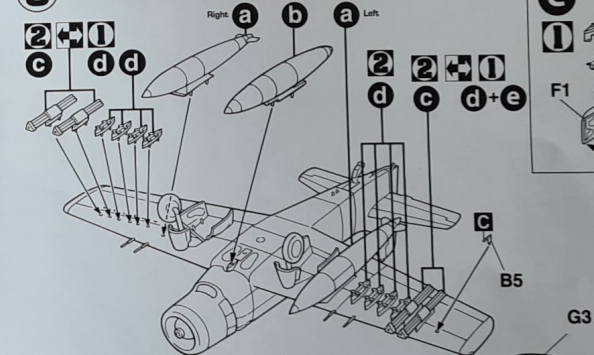

ASSEMBLY INSTRUCTION Bauanleitung Instructions de Montage Instrucciones de Montaje
 Istruzioni di Assemblaggio Instrukcja Montażu Montážní Instrukce

1 Cockpit Assembly

2 Fuselage Assembly

3 Main Wing Assembly

4 Engine Assembly

5 Tail Gear Assembly

6 Main Gear Assembly

7 Main Gear Assembly

8 Various Parts Assembly

9 Various Parts Installation

10 Propeller & Canopy Installation

1 A-1H Skyraider, BuNo. 137543, VA-176 "Thunderbolts", USS Intrepid, 1966.