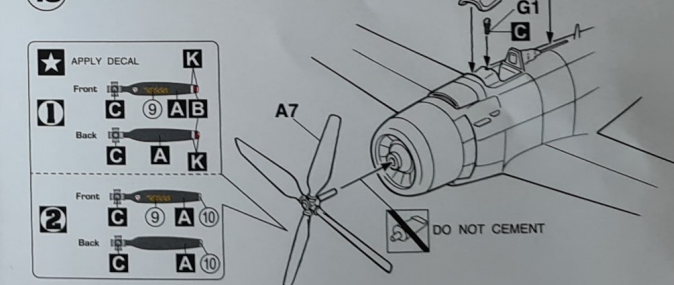

ASSEMBLY INSTRUCTION Bauanleitung Instructions de Montage Instrucciones de Montaje
 Istruzioni di Assemblaggio Instrukcja Montażu Montážní Instrukce

1 Cockpit Assembly

2 Fuselage Assembly

3 Main Wing Assembly

4 Engine Assembly

5 Tail Gear Assembly

6 Main Gear Assembly

7 Main Gear Assembly

8 Various Parts Assembly

9 Various Parts Installation

10 Propeller & Canopy Installation

1 A-1H Skyraider, BuNo. 137543, VA-176 "Thunderbolts", USS Intrepid, 1966.