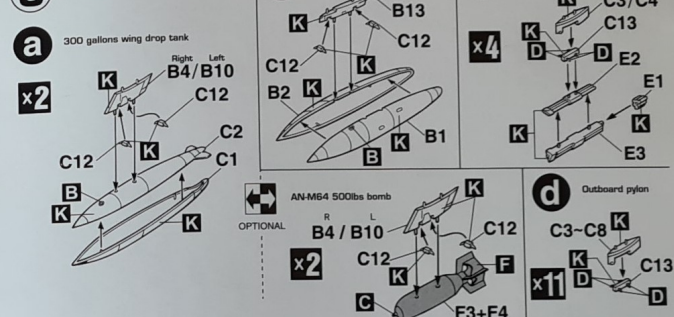

ASSEMBLY INSTRUCTION Bauanleitung Instructions de Montage Instrucciones de Montaje
 Istruzioni di Assemblaggio Instrukcja Montażu Montážní Instrukce

1 Cockpit Assembly

2 Fuselage Assembly

3 Main Wing Assembly

4 Engine Assembly

5 Tail Gear Assembly

6 Main Gear Assembly

7 Main Gear Assembly

8 Various Parts Assembly

9 Various Parts Installation

10 Propeller & Canopy Installation

1 A-1H Skyraider, BuNo. 137543, VA-176 "Thunderbolts", USS Intrepid, 1966.