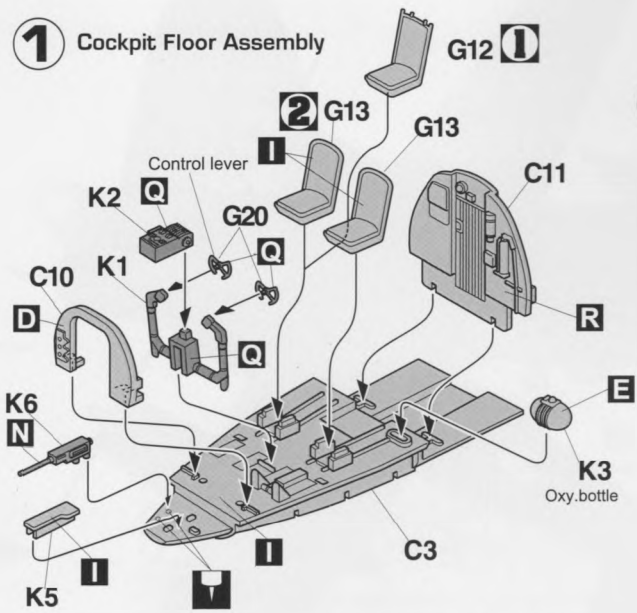

B-26B/C Marauder

12th AF MTO

72057

OPEN HOLE
FORO APERTO
OFFEN
HACER AQUEJERO
WYKONAĆ OTWÓR
FAIRE UN TROU
VYVRTAT OTVOR

DECAL
DECALCOMANIE
ABZIEHBILD
CALCOMANIA
KALKOMANIA
DECALCOMANIE
OBTISK

REMOVE
RETIRER
ENTFERNEN
CORTAR
WYCIĄĆ
SEPARARE
ODSTRANIT

OPTION
FACULTATIF
NACH BELIEBEN
HACER AQUEJERO
DO WYBORU
FACULTATIVO
VOLBA

FILL HOLE
FORO PIENO
SCHLIESSEN
EMPUJE EL AQUEJERO
ZAMKNAĆ OTWÓR
BOUCHER LE TROU
ZAKRYJTE OTVOR

DO NOT CEMENT
NE PAS COLLER
NICHT KLEBEN
NO PEGAR
NIE SKLEJĄĆ
NON INCOLLARE
NELEPIT

1 Cockpit Floor Assembly

2 Bomb Bay Assembly

3 Bomb Rack Assembly

4 Fuselage Assembly

6 Tail Wing Assembly

5 Main Wing Assembly

14 Bomb Bay Door Installation

The bomb bay enters an open state. Please refer to 10 for the assembly of the close state.