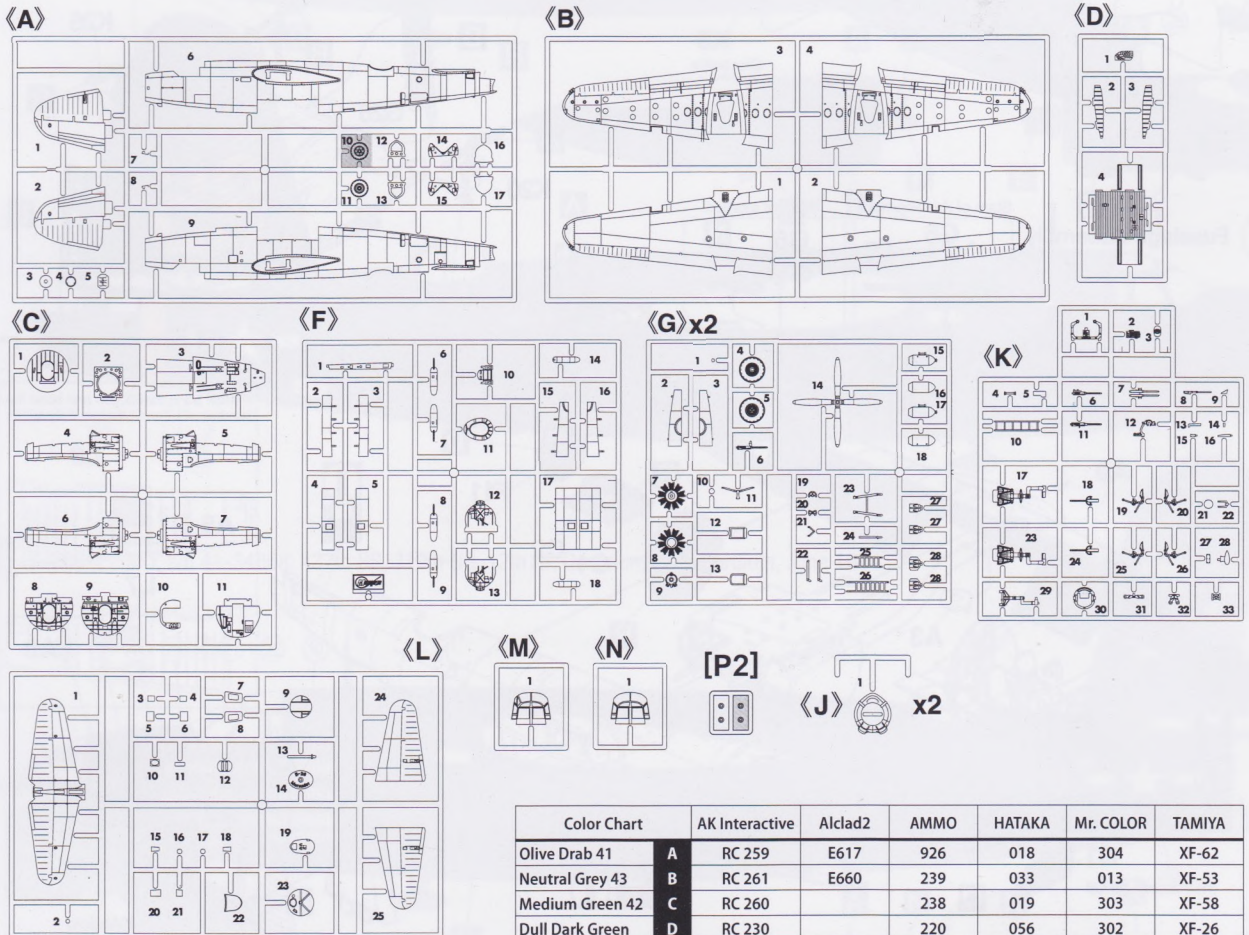

B-26B/C Marauder

12th AF MTO

72057

OPEN HOLE
FORO APERTO
OFFEN
HACER AQUEJERO
WYKONAĆ OTWÓR
FAIRE UN TROU
VYVRTAT OTVOR

DECAL
DECALCOMANIE
ABZIEHBILD
CALCOMANIA
KALKOMANIA
DECALCOMANIE
OBTISK

REMOVE
RETIRER
ENTFERNEN
CORTAR
WYCIĄĆ
SEPARARE
ODSTRANIT

OPTION
FACULTATIF
NACH BELIEBEN
HACER AQUEJERO
DO WYBORU
FACULTATIVO
VOLBA

FILL HOLE
FORO PIENO
SCHLIESSEN
EMPUJE EL AQUEJERO
ZAMKNAĆ OTWÓR
BOUCHER LE TROU
ZAKRYJTE OTVOR

DO NOT CEMENT
NE PAS COLLER
NICHT KLEBEN
NO PEGAR
NIE SKLEJĄĆ
NON INCOLLARE
NELEPIT

1 Cockpit Floor Assembly

2 Bomb Bay Assembly

3 Bomb Rack Assembly

4 Fuselage Assembly

6 Tail Wing Assembly

5 Main Wing Assembly

14 Bomb Bay Door Installation

The bomb bay enters an open state. Please refer to 10 for the assembly of the close state.