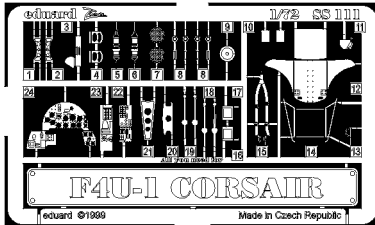

SS 111

# F4U-1 CORSAIR

sada detailů pro model Academy 1/72 • 1/72 scale detail set for Academy kit

eduard

### použité barvy used colors

- 1** ZELENÁ GREEN
- 2** ČERNÁ BLACK
- 3** BÉŽOVÁ TAN
- 4** HLINÍK ALUMINIUM
- 5** BÍLÁ WHITE

- SYMETRICKÁ MONTÁŽ  
SYMMETRICAL ASSEMBLY
- ODSTRANIT  
REMOVE
- OHNOUT  
BEND
- NAHRADIT  
REPLACE
- OBROUSIT  
GRIND
- VOLBA  
OPTION