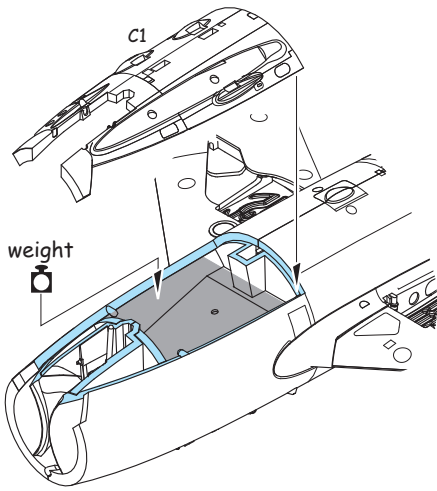

INSTRUCTION SIGNS * INSTR. SYMBOLY * INSTRUKTION SINNBILDEN * SYMBOLES

OPTIONAL
VOLBA

BEND
OHNOUT

OPEN HOLE
VYVRTAT OTVOR

SYMETRICAL ASSEMBLY
SYMETRICKÁ MONTÁŽ

REMOVE
ODRÍZNOUT

REVERSE SIDE
OTOČIT

7424 - NAVI

C

DECAL 10

**D**

STEP 1

STEP 2

B8 CLOSED CANOPY

B12 OPEN CANOPY

CLOSED
A2, A5, B8