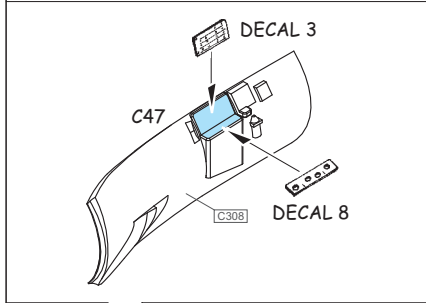

INSTRUCTION SIGNS * INSTR. SYMBOLY * INSTRUKTION SINNBILDEN * SYMBOLES

OPTIONAL
VOLBA

BEND
OHNOUT

OPEN HOLE
VYVRTAT OTVOR

SYMETRICAL ASSEMBLY
SYMETRICKÁ MONTÁŽ

REMOVE
ODRÍZNOUT

REVERSE SIDE
OTOČIT

7424 - NAVI

C

DECAL 10

**D**

STEP 1

STEP 2

B8 CLOSED CANOPY

B12 OPEN CANOPY

CLOSED
A2, A5, B8