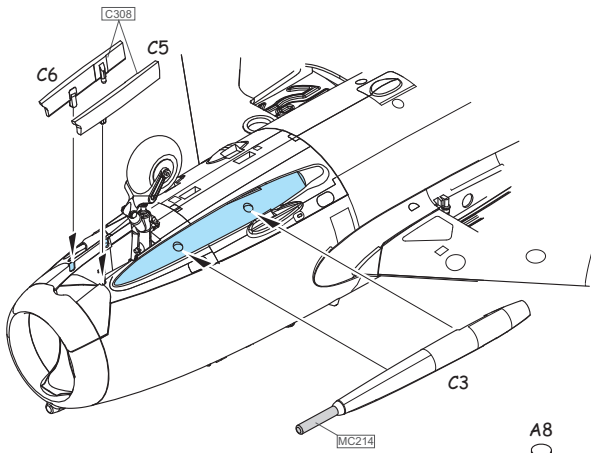

INSTRUCTION SIGNS * INSTR. SYMBOLY * INSTRUKTION SINNBILDEN * SYMBOLES

OPTIONAL
VOLBA

BEND
OHNOUT

OPEN HOLE
VYVRTAT OTVOR

SYMETRICAL ASSEMBLY
SYMETRICKÁ MONTÁŽ

REMOVE
ODRÍZNOUT

REVERSE SIDE
OTOČIT

7424 - NAVI

C

DECAL 10

**D**

STEP 1

STEP 2

B8 CLOSED CANOPY

B12 OPEN CANOPY

CLOSED
A2, A5, B8