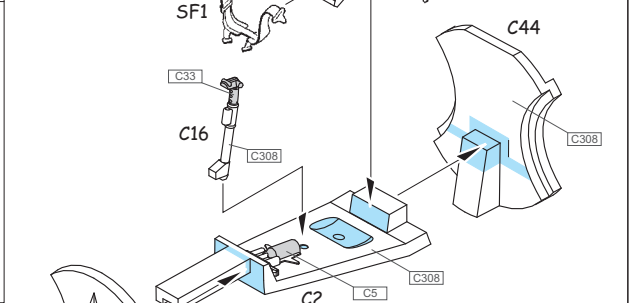

INSTRUCTION SIGNS * INSTR. SYMBOLY * INSTRUKTION SINNBILDEN * SYMBOLES

OPTIONAL
VOLBA

BEND
OHNOUT

OPEN HOLE
VYVRTAT OTVOR

SYMETRICAL ASSEMBLY
SYMETRICKÁ MONTÁŽ

REMOVE
ODRÍZNOUT

REVERSE SIDE
OTOČIT

7424 - NAVI

C

DECAL 10

**D**

STEP 1

STEP 2

B8 CLOSED CANOPY

B12 OPEN CANOPY

CLOSED
A2, A5, B8