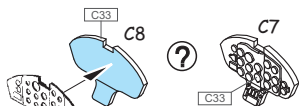

INSTRUCTION SIGNS * INSTR. SYMBOLY * INSTRUKTION SINNBILDEN * SYMBOLES

OPTIONAL
VOLBA

BEND
OHNOUT

OPEN HOLE
VYVRTAT OTVOR

SYMETRICAL ASSEMBLY
SYMETRICKÁ MONTÁŽ

REMOVE
ODRÍZNOUT

REVERSE SIDE
OTOČIT

7424 - NAVI

C

DECAL 10

**D**

STEP 1

STEP 2

B8 CLOSED CANOPY

B12 OPEN CANOPY

CLOSED
A2, A5, B8