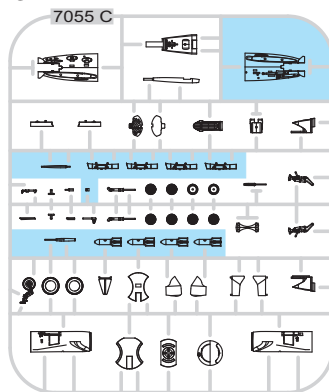

7424
1:72

MiG-15bis

eduard
WEEKEND
EDITION

PLASTIC PARTS

A>

B>

C>

SF - SUPER FABRIC

D>

Mr. COLOR	
C5	BLUE
C33	FLAT BLACK
C66	BRIGHT GREEN
C137	TIRE BLACK
C308	GRAY

Mr. COLOR SUPER METALLIC	
SM01	SUPER FINE SILVER
SM04	SUPER STAINLESS
SM06	CHROME SILVER

Mr. METAL COLOR	
MC214	DARK IRON
MC218	ALUMINIUM

ATTENTION * UPOZORNĚNÍ * ACHTUNG * ATTENTION

(GB)

Carefully read instruction sheet before assembling. When you use glue or paint, do not use near open flame and use in well ventilated room. Keep out of reach of small children. Children must not be allowed to suck any part, or pull vinyl bag over the head.

(CZ)

Před začátkem stavby si pečlivě prostudujte stavební návod. Při používání barev a lepidel pracujte v dobře větrané místnosti. Lepidla ani barvy nepoužívejte v blízkosti otevřeného ohně. Model není určen malým dětem, mohlo by dojít k požití drobných dílů.

(D)

Von dem Zusammensetzen die Bauanleitung gut durchlesen. Kleber und Farbe nicht nahe von offenem Feuer verwenden und das Fenster von Zeit zu Zeit Belüftung öffnen. Bausatz von kleinen Kindern fernhalten. Verhüten Sie, daß Kinder irgendwelche Bauteile in den Mund nehmen oder Plastiktüten über den Kopf ziehen.

(F)

lire soigneusement la fiche d' instructions avant d' assembler. Ne pas utiliser de colle ou de peinture à proximité d' une flamme nue, et aérer la pièce de temps en temps. Garder hors de portée des enfants en bas âge. Ne pas laisser les enfants mettre en bouche ou sucer les pièces, ou passer un sachet vinyl sur la tête.

INSTRUCTION SIGNS * INSTR. SYMBOLY * INSTRUKTION SINNBILDEN * SYMBOLES

OPTIONAL
VOLBA

BEND
OHNOUT

OPEN HOLE
VYVRTAT OTVOR

SYMETRICAL ASSEMBLY
SYMETRICKÁ MONTÁŽ

REMOVE
ODRÍZNOUT

REVERSE SIDE
OTOČIT

7424 - NAVI