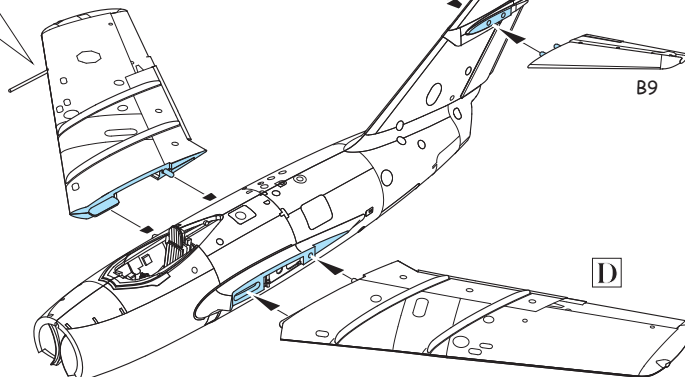

INSTRUCTION SIGNS * INSTR. SYMBOLY * INSTRUKTION SINNBILDEN * SYMBOLES

OPTIONAL
VOLBA

BEND
OHNOUT

OPEN HOLE
VYVRTAT OTVOR

SYMETRICAL ASSEMBLY
SYMETRICKÁ MONTÁŽ

REMOVE
ODRÍZNOUT

REVERSE SIDE
OTOČIT

7424 - NAVI

C

DECAL 10

**D**

STEP 1

STEP 2

B8 CLOSED CANOPY

B12 OPEN CANOPY

CLOSED
A2, A5, B8