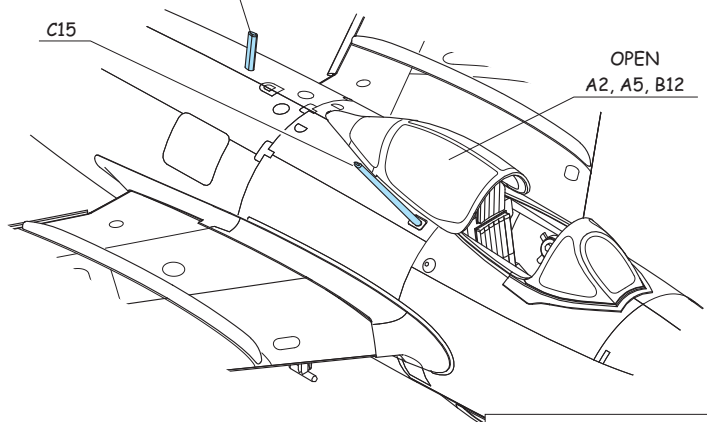

C19

C15

OPEN
A2, A5, B12