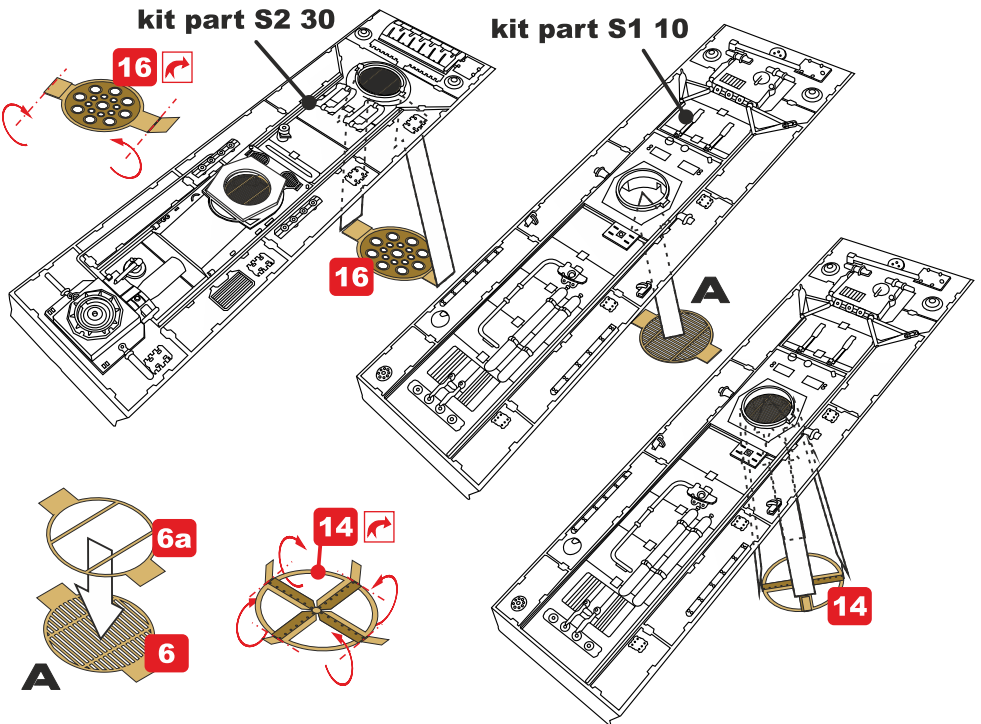

This set contain metal detail parts for upgrading scale plastic models. When upgrading the model some cutting or corrections may be necessary for parts to fit accurately.

WARNING!

This set may contain small and sharp parts. Work carefully in a ventilated and well-lit room. Safety glasses are recommended. This product is not suitable for children less than 14 years old.

Tento set obsahuje kovové díly pro úpravu a vylepšení plastického modelu. Pro přesnou aplikaci dílů může být zapotřebí přizpůsobit díly upravovaného modelu.

VAROVÁNÍ!

Tento set může obsahovat malé a ostré díly. Pracujte ve větrané a dobře osvětlené místnosti. Doporučujeme použít ochranné brýle. Tento výrobek není vhodný pro děti mladší 14let.

01.

02.

03.

04.

05.

06.

7x

07.