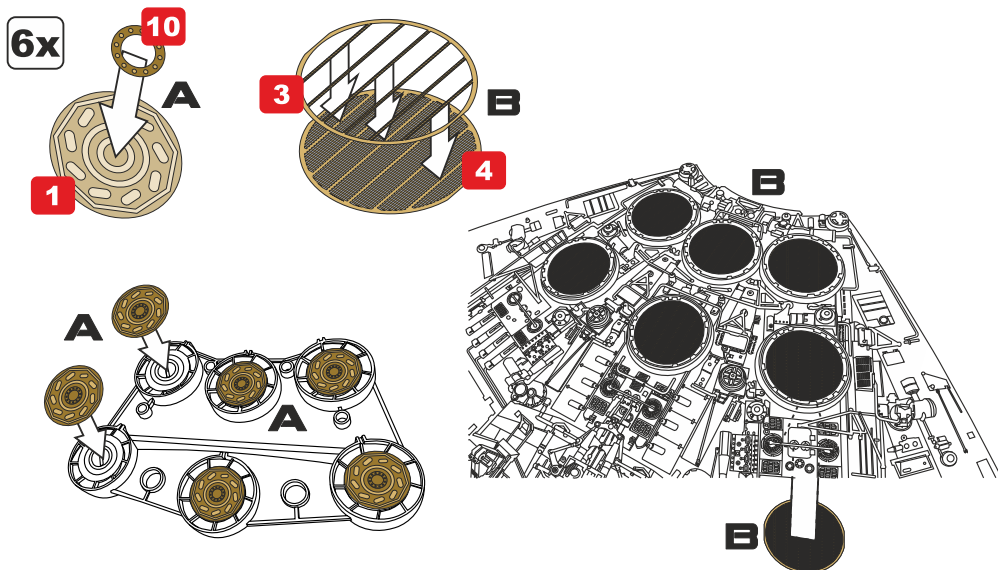

This set contain metal detail parts for upgrading scale plastic models. When upgrading the model some cutting or corrections may be necessary for parts to fit accurately.

WARNING!

This set may contain small and sharp parts. Work carefully in a ventilated and well-lit room. Safety glasses are recommended. This product is not suitable for children less than 14 years old.

Tento set obsahuje kovové díly pro úpravu a vylepšení plastického modelu. Pro přesnou aplikaci dílů může být zapotřebí přizpůsobit díly upravovaného modelu.

VAROVÁNÍ!

Tento set může obsahovat malé a ostré díly. Pracujte ve větrané a dobře osvětlené místnosti. Doporučujeme použít ochranné brýle. Tento výrobek není vhodný pro děti mladší 14let.

01.

02.

03.

04.

05.

06.

7x

07.