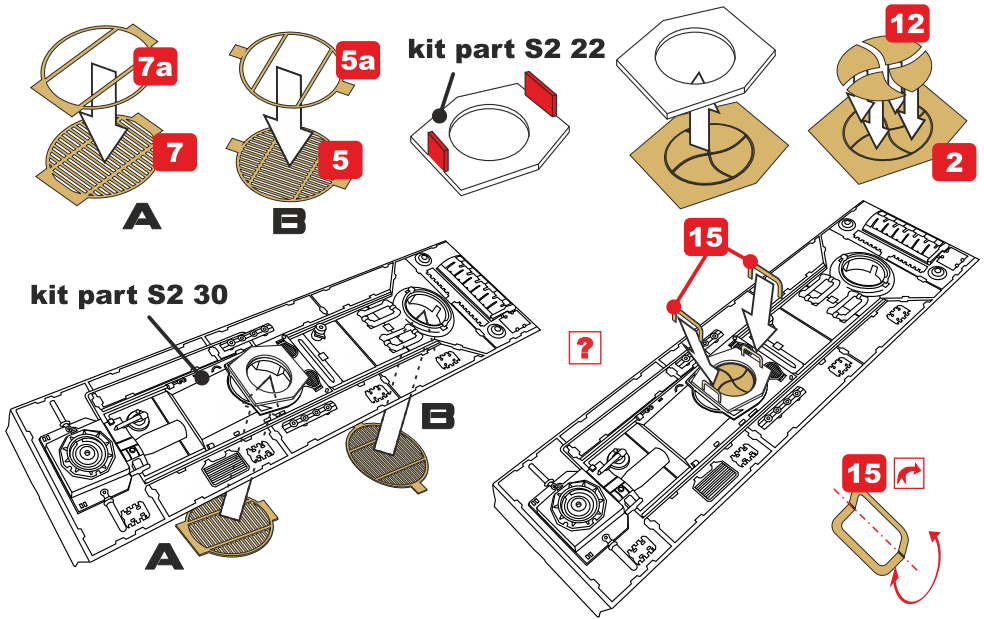

This set contain metal detail parts for upgrading scale plastic models. When upgrading the model some cutting or corrections may be necessary for parts to fit accurately.

WARNING!

This set may contain small and sharp parts. Work carefully in a ventilated and well-lit room. Safety glasses are recommended. This product is not suitable for children less than 14 years old.

Tento set obsahuje kovové díly pro úpravu a vylepšení plastického modelu. Pro přesnou aplikaci dílů může být zapotřebí přizpůsobit díly upravovaného modelu.

VAROVÁNÍ!

Tento set může obsahovat malé a ostré díly. Pracujte ve větrané a dobře osvětlené místnosti. Doporučujeme použít ochranné brýle. Tento výrobek není vhodný pro děti mladší 14let.

01.

02.

03.

04.

05.

06.

7x

07.