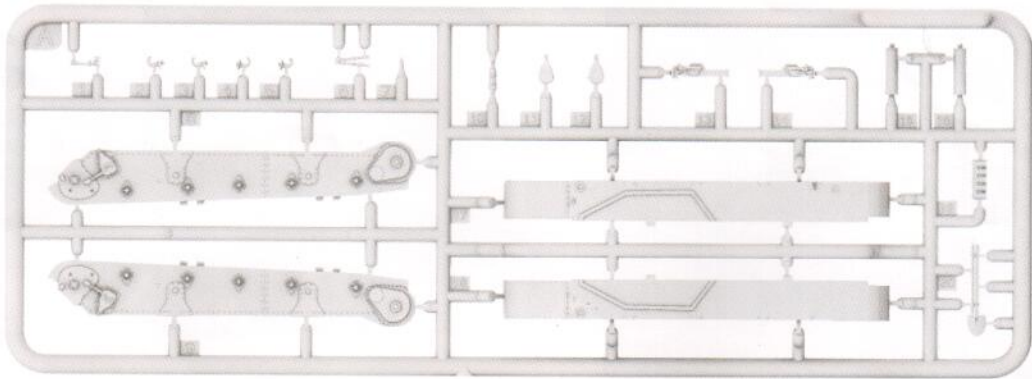

Ramka A / Frame A