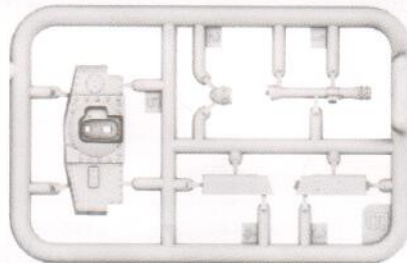

## Hungarian 105mm Assault Gun

Cat. No. 72051  
Scale 1/72

-  Element złożony we wcześniejszym etapie  
Element assembled in previous step
-  Element po złożeniu w aktualnym etapie  
Element after assembly in current step
-  Wersja do wyboru  
Version to choose
-  Kalkomania  
Decal
-  Kolor farby  
Paint colour

IBG Models  
ul. Benedykta Hertza 2  
04-603 Warszawa  
Poland

tel +48 22 8159150  
fax +48 22 8159151  
ibgsc@ibg.com.pl  
www.ibg.com.pl  
www.ibgmodels.com

Ramka A / Frame A

Ramka D x2 / Frame D x2

Ramka B / Frame B