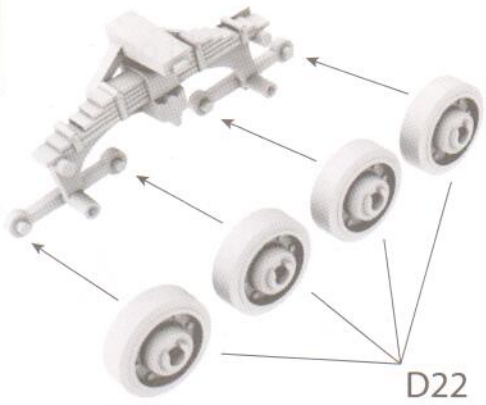

## Hungarian 105mm Assault Gun

Cat. No. 72051  
Scale 1/72

-  Element złożony we wcześniejszym etapie  
Element assembled in previous step
-  Element po złożeniu w aktualnym etapie  
Element after assembly in current step
-  Wersja do wyboru  
Version to choose
-  Kalkomania  
Decal
-  Kolor farby  
Paint colour

IBG Models  
ul. Benedykta Hertza 2  
04-603 Warszawa  
Poland

tel +48 22 8159150  
fax +48 22 8159151  
ibgsc@ibg.com.pl  
www.ibg.com.pl  
www.ibgmodels.com

Ramka A / Frame A

Ramka D x2 / Frame D x2

Ramka B / Frame B

Ramka K / Frame K

Etap 1  
Step 1

D1

D22

Wykonaj 4  
Make 4

1

Etap 2  
Step 2

D3