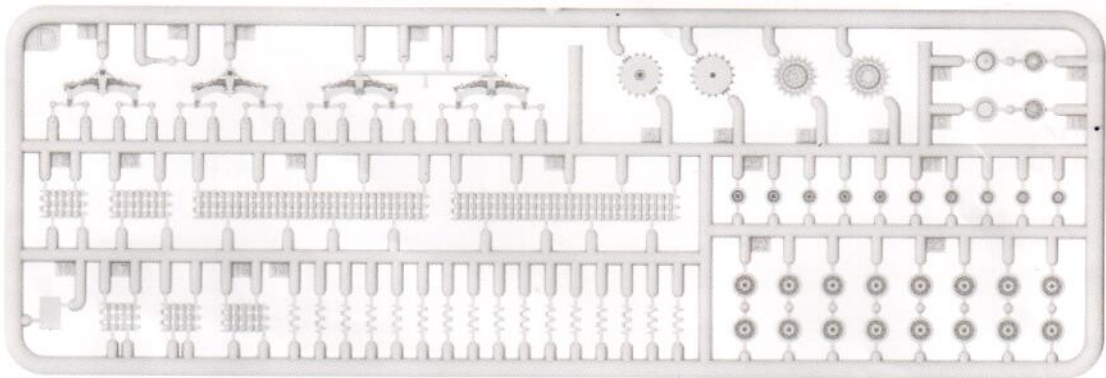

Ramka D x2 / Frame D x2