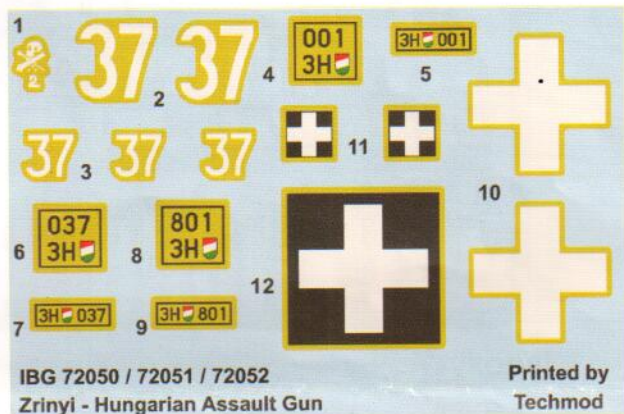

## Hungarian 105mm Assault Gun

Cat. No. 72051  
Scale 1/72

-  Element złożony we wcześniejszym etapie  
Element assembled in previous step
-  Element po złożeniu w aktualnym etapie  
Element after assembly in current step
-  Wersja do wyboru  
Version to choose
-  Kalkomania  
Decal
-  Kolor farby  
Paint colour

### Kalkomanie / Decals

		VALLEJO MODEL COLOR	HATAKA	LIFE COLOR	MR HOBBY	AK INTERACTIVE
Olive Green	A	890	A196	UA206	H320	AK746
Grey Brown	B	822	A195	LC17	H84	AK783
Dark Yellow	C	978	A197	UA204	H403	AK007
Black	D	950	A100	UA733	H077	AK735
Gunmetal	E	863	A106	LC26	H18	AK798
Rust	F	301	A132	LC32	H47	AK708
Wood	G	71.077	A172	UA714	H37	AK780